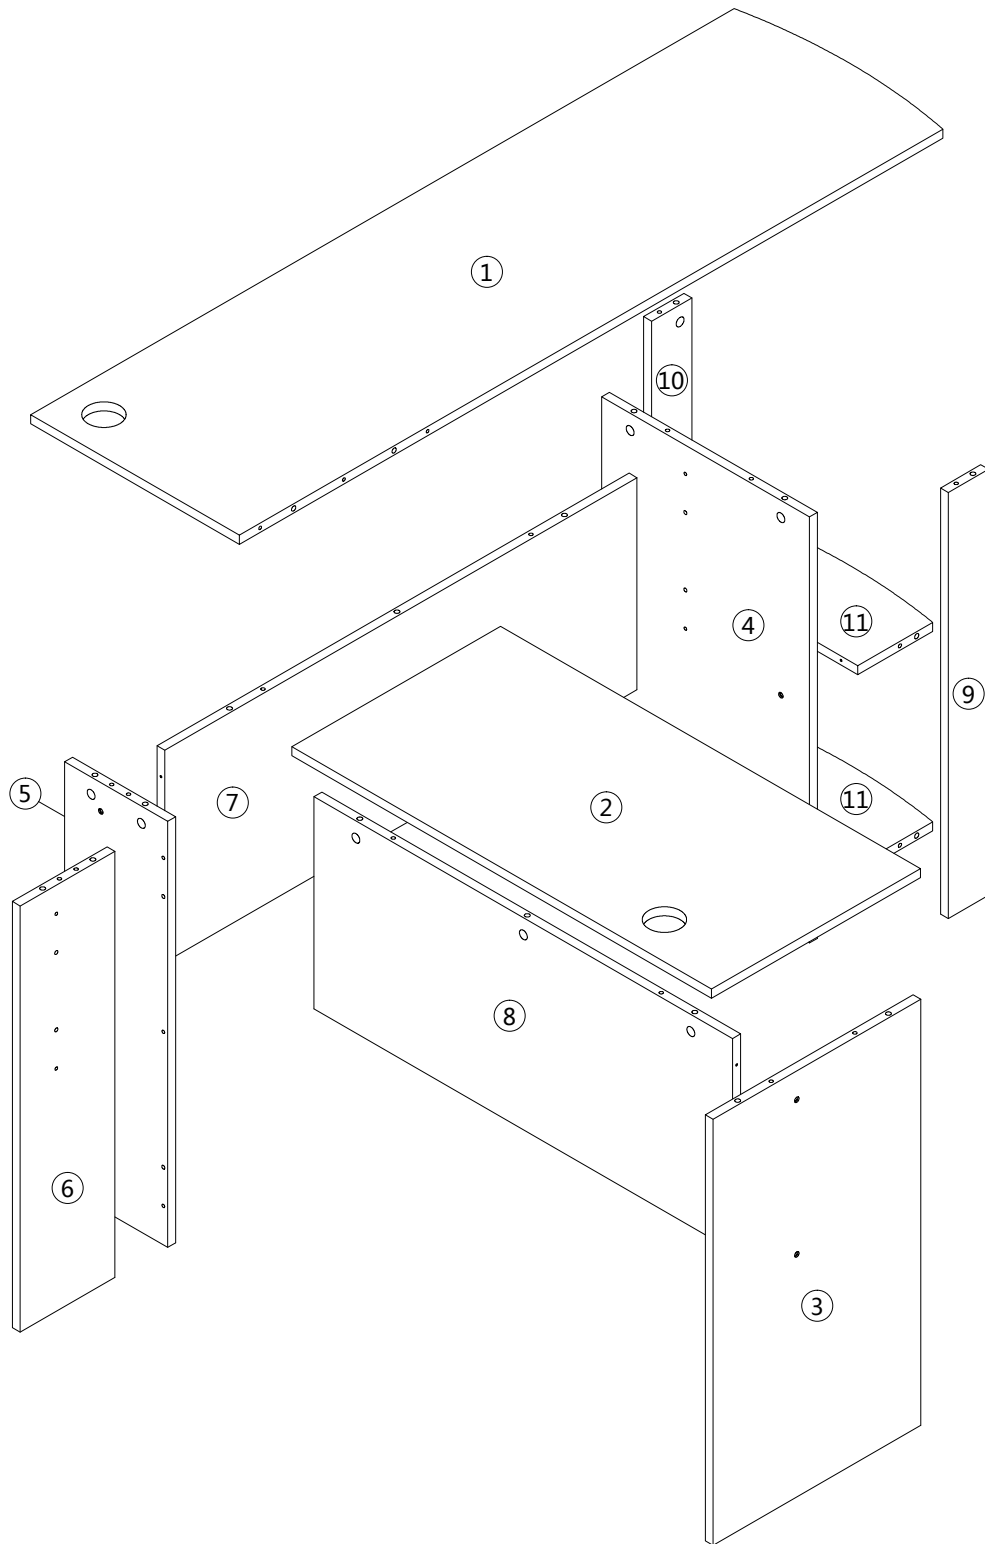

ASSEMBLY INSTRUCTIONS  
INSTRUCTIONS D'ASSEMBLAGE

COMPUTER DESK 55L CAPPUCINO L-SHAPED 2 SHELVES

BUREAU 55L CAPPUCINO EN FORME DE L 2 ÉTAGÈRES

A 26PCS

φ15x9mm

B 26PCS

4x40mm

C 12PCS

6x30mm

D 32PCS

8x50mm

E 2PCS

F 8PCS

G 2PCS

φ20mm

H 31PCS

 φ15x9mm <b>B 26PCS</b>		 4x40mm <b>C 12PCS</b>		 6x30mm <b>D 32PCS</b>		 8x50mm <b>E 2PCS</b>		 <b>F 8PCS</b>		 <b>G 2PCS</b>		 φ20mm <b>H 31PCS</b>	
--	--	---	--	---	--	--	--	---	--	--	--	--	--