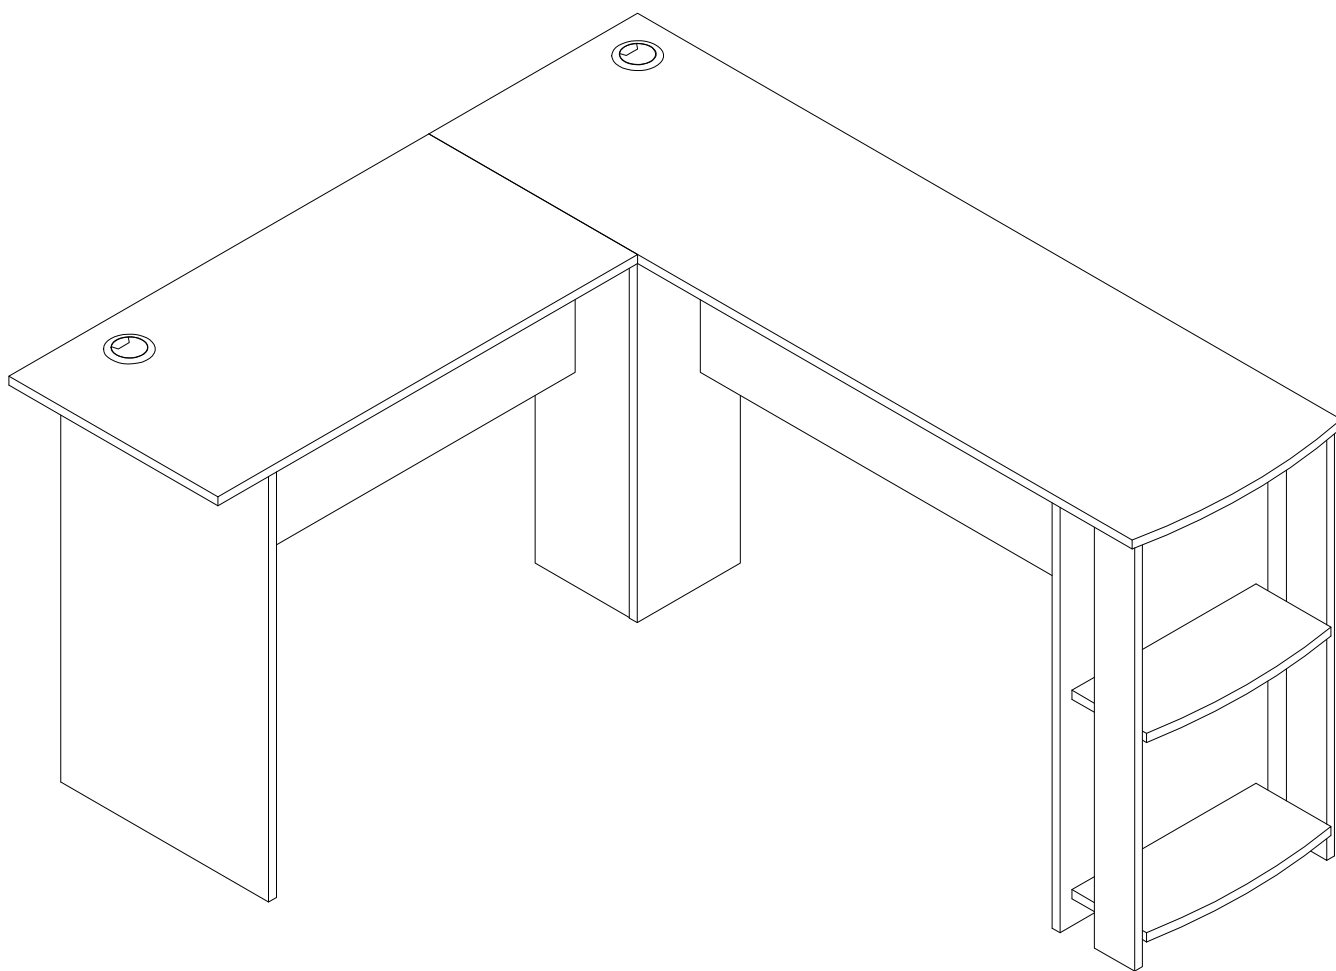

ASSEMBLY INSTRUCTIONS  
INSTRUCTIONS D'ASSEMBLAGE

COMPUTER DESK 55L CAPPUCINO L-SHAPED 2 SHELVES

BUREAU 55L CAPPUCINO EN FORME DE L 2 ÉTAGÈRES

A 26PCS

φ15x9mm

B 26PCS

4x40mm

C 12PCS