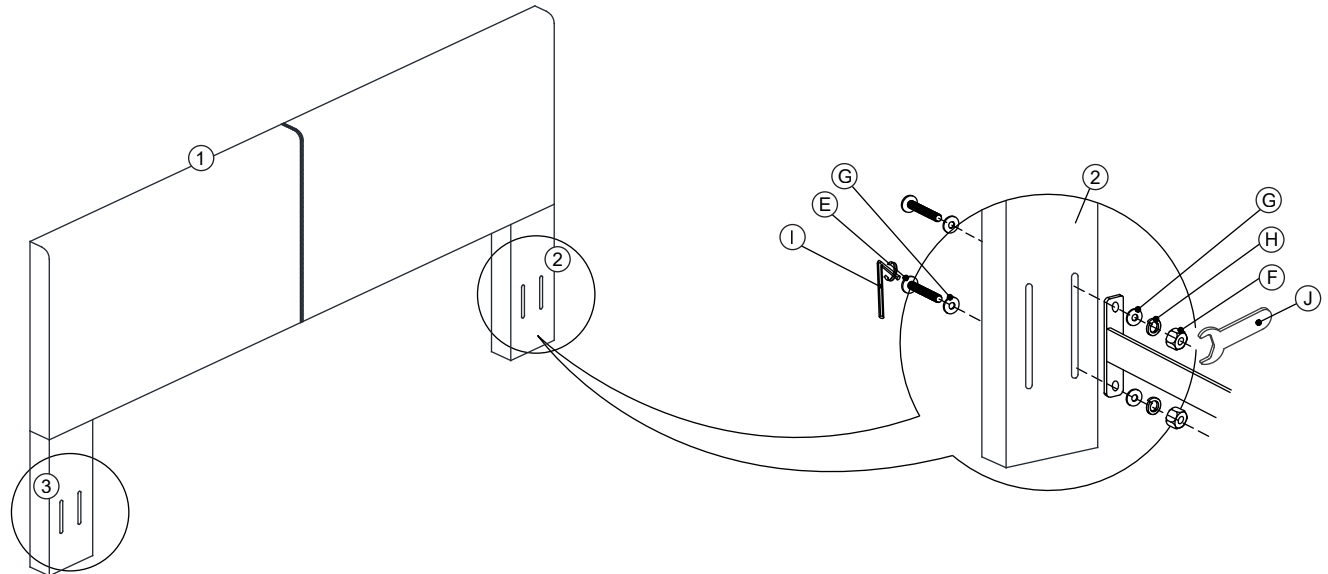

ASSEMBLY COMPLETED
ENSAMBLAJE COMPLETO
ASSEMBLAGE TERMINÉ