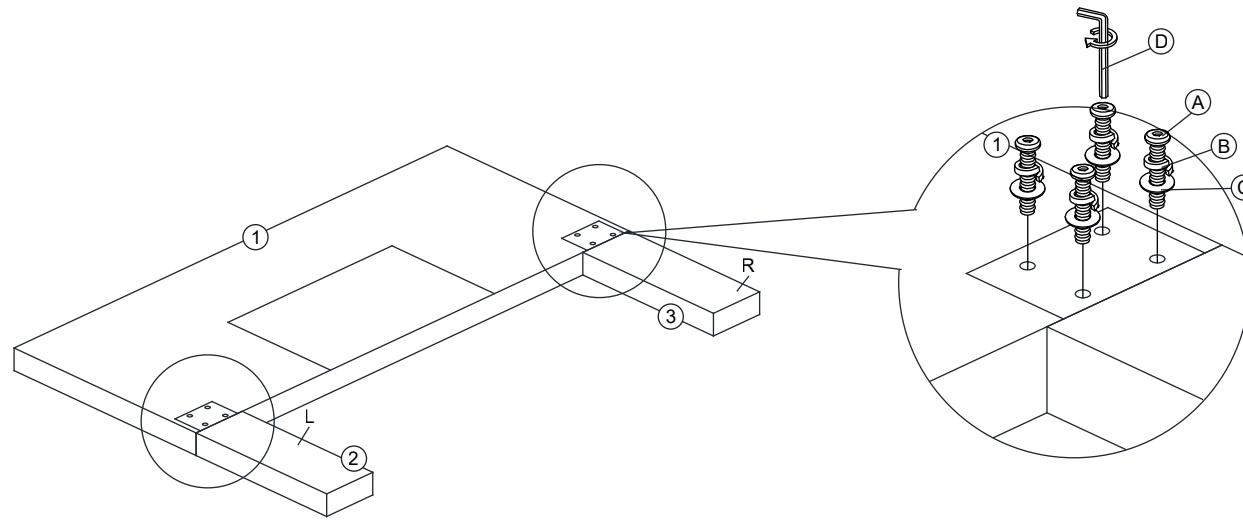

NO	PART LIST LISTA DE PIEZAS LISTE DES PIÈCES	QTY CANTIDAD QUANTITÉ
1	HEADBOARD CABECERA TÊTE DE LIT	1 PC 1 PZA 1 PIÈCE
2	HEADBOARD LEG (L) PATA DE CABECERA (I) TÊTE DE LIT (L)	1 PC 1 PZA 1 PIÈCE
3	HEADBOARD LEG (R) PATA DE CABECERA (D) TÊTE DE LIT (R)	1 PC 1 PZA 1 PIÈCE

HARDWARE FOR ASSEMBLING HB LEG
QUINCALLERIA PARA ENSAMBLAR LA PATA DE LA CABECERA
QUINCAILLERIE POUR L'ASSEMBLAGE DE LA JAMBE HB

ITEM ART PIÈCE	HARDWARE QUINCALLERIA LISTE DES PIÈCES DE QUINCAILLERIE	QTY CANTIDAD QUANTITÉ
A	JCBC SCREW TORNILLO JCBC VIS JCB-BC M6 x 50mm	8 PCS 8 PZAS 8 PIÈCES
B	SPRING WASHER ARANDELA PLÁSTICA RONDELLE À RESSORT M6 x 12mm	8 PCS 8 PZAS 8 PIÈCES
C	FLAT WASHER ARANDELA PLANA RONDELLE M6 x 19mm	8 PCS 8 PZAS 8 PIÈCES
D	L-KEY LLAVE L CLÉ EN L M4 x 100mm	1 PC 1 PZA 1 PIÈCE

HARDWARE FOR CONNECTING HB AND BASE
QUINCALLERIA PARA ACOPLAR LA CABECERA A LA BASE
QUINCAILLERIE POUR LA CONNEXION HB ET LA BASE

ITEM ART PIÈCE	HARDWARE QUINCALLERIA LISTE DES PIÈCES DE QUINCAILLERIE	QTY CANTIDAD QUANTITÉ
E	JCBB SCREW TORNILLO JCBB VIS JCB-B M8 x 90mm	4 PCS 4 PZAS 4 PIÈCES
F	SPRING WASHER ARANDELA PLÁSTICA RONDELLE À RESSORT M8 x 13mm	4 PCS 4 PZAS 4 PIÈCES
G	FLAT WASHER ARANDELA PLANA RONDELLE M8 x 22mm	8 PCS 8 PZAS 8 PIÈCES
H	HEX NUT TUERCA HEXAGONAL ÉCROU HEXAGONAL M8	4 PCS 4 PZAS 4 PIÈCES
I	L-KEY LLAVE L CLÉ EN L M5 x 65mm	1 PC 1 PZA 1 PIÈCE
J	WRENCH LLAVEL INGLESA CLÉ À MOLETTE 12.8mm	1 PC 1 PZA 1 PIÈCE

STEP 1 ETAPA 1 ÉTAPE 1

STEP 2 ETAPA 2 ÉTAPE 2