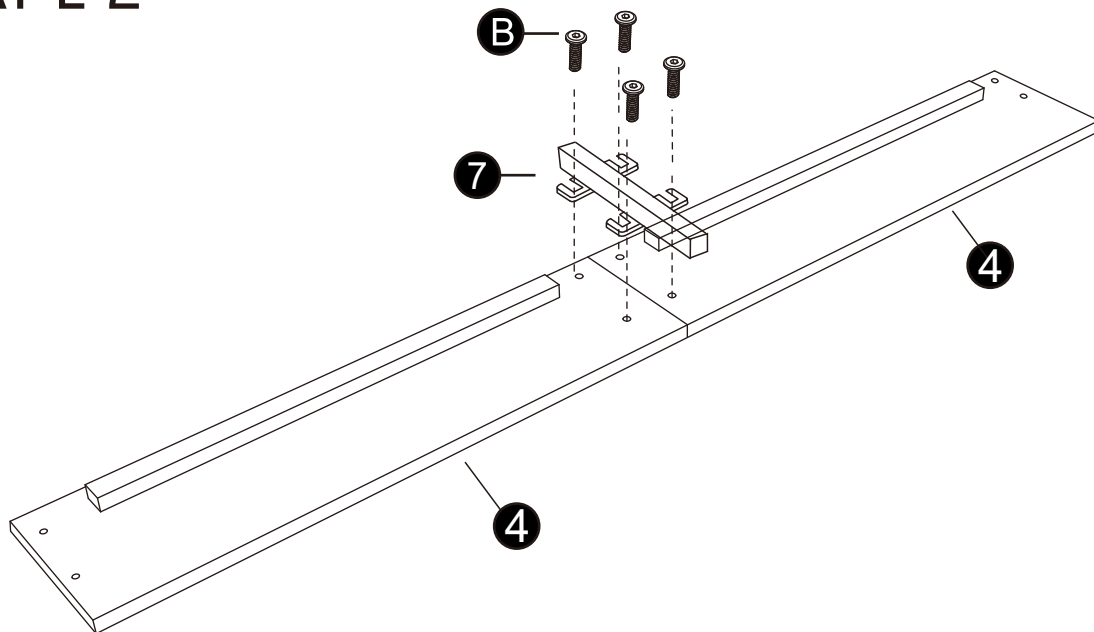

<p>1 x1</p> 	<p>2 x2</p> 	<p>3 x1</p> 	<p>4 x4</p> 
<p>5 x2</p>  <p>12cm</p>	<p>7 x2</p>  <p>28cm</p>	<p>8 x1</p>  <p>154cm</p>	<p>9 x2</p>  <p>85cm</p>
<p>10 x2</p>  <p>26cm</p>	<p>11 x1</p>  <p>28cm</p>	<p>12 x2</p>  <p>12cm</p>	<p>13 x2</p>  <p>12cm</p>
<p>14 x1</p> 	<p>15 x8</p>  <p>Bed board bar lattes de lit 153cm</p>	<p>16 x2</p>  <p>Bed board bar lattes de lit 153cm</p>	

ASSEMBLY INSTRUCTIONS INSTRUCTIONS DE MONTAGE

PARTS LIST LISTE DE PIÈCES

W3004P230697

A:x9

M6*30mm

B:x24

M6*20mm

C:x1

D:x4

M6

E:x2

M6*50mm

ASSEMBLY INSTRUCTIONS INSTRUCTIONS DE MONTAGE

STEP 1 ÉTAPE 1

A		M6*30mm	4
D			4

STEP 2 ÉTAPE 2

Left

B		M6*20mm	4
---	---	---------	---

ASSEMBLY INSTRUCTIONS INSTRUCTIONS DE MONTAGE

STEP 3 ÉTAPE 3

Right

B		M6*20mm	4
---	---	---------	---

STEP 4 ÉTAPE 4

B		M6*20mm	8
---	---	---------	---