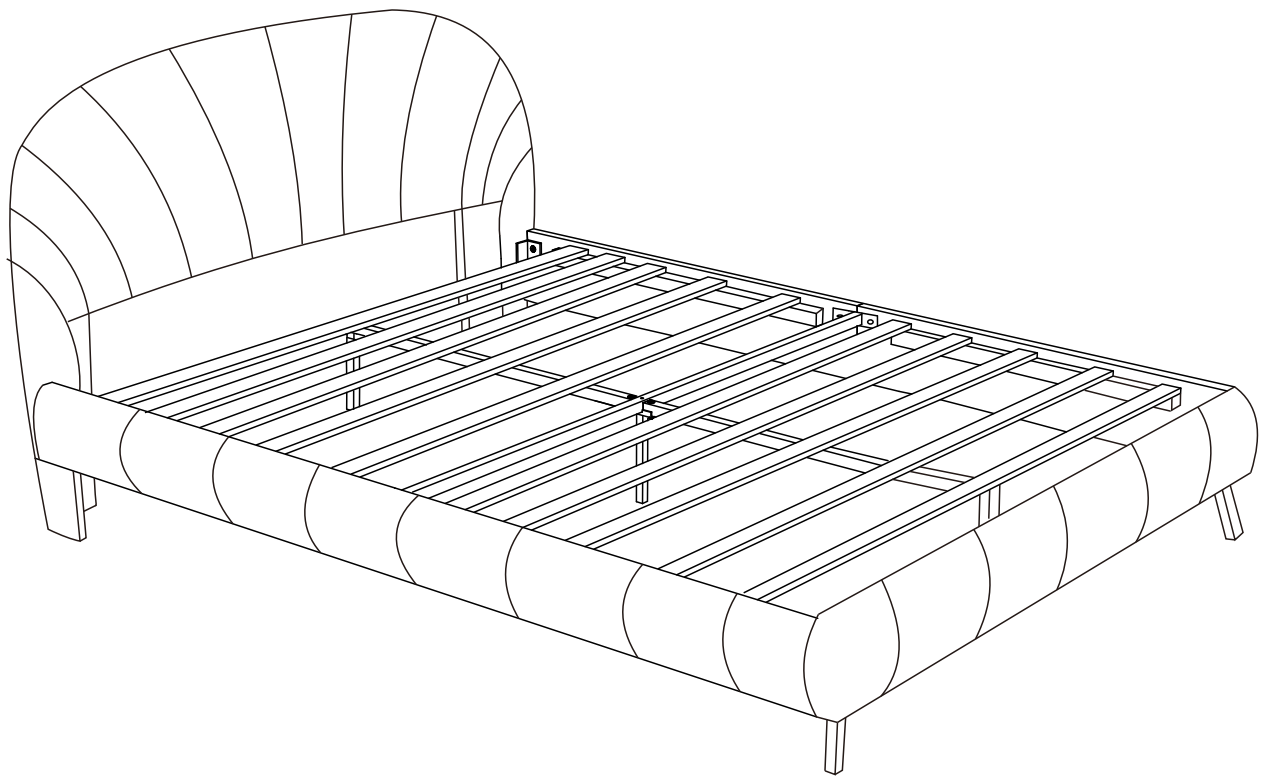

ASSEMBLY INSTRUCTIONS INSTRUCTIONS DE MONTAGE

QUEEN BED/LIT QUEEN

W3004P230697

ASSEMBLY INSTRUCTIONS

INSTRUCTIONS DE MONTAGE

ASSEMBLY INSTRUCTIONS INSTRUCTIONS DE MONTAGE

PARTS LIST LISTE DE PIÈCES

W3004P230697

<p>1 x1</p> 	<p>2 x2</p> 	<p>3 x1</p> 	<p>4 x4</p> 
<p>5 x2</p>  <p>12cm</p>	<p>7 x2</p>  <p>28cm</p>	<p>8 x1</p>  <p>154cm</p>	<p>9 x2</p>  <p>85cm</p>
<p>10 x2</p>  <p>26cm</p>	<p>11 x1</p>  <p>28cm</p>	<p>12 x2</p>  <p>12cm</p>	<p>13 x2</p>  <p>12cm</p>
<p>14 x1</p> 	<p>15 x8</p>  <p>Bed board bar lattes de lit 153cm</p>	<p>16 x2</p>  <p>Bed board bar lattes de lit 153cm</p>	