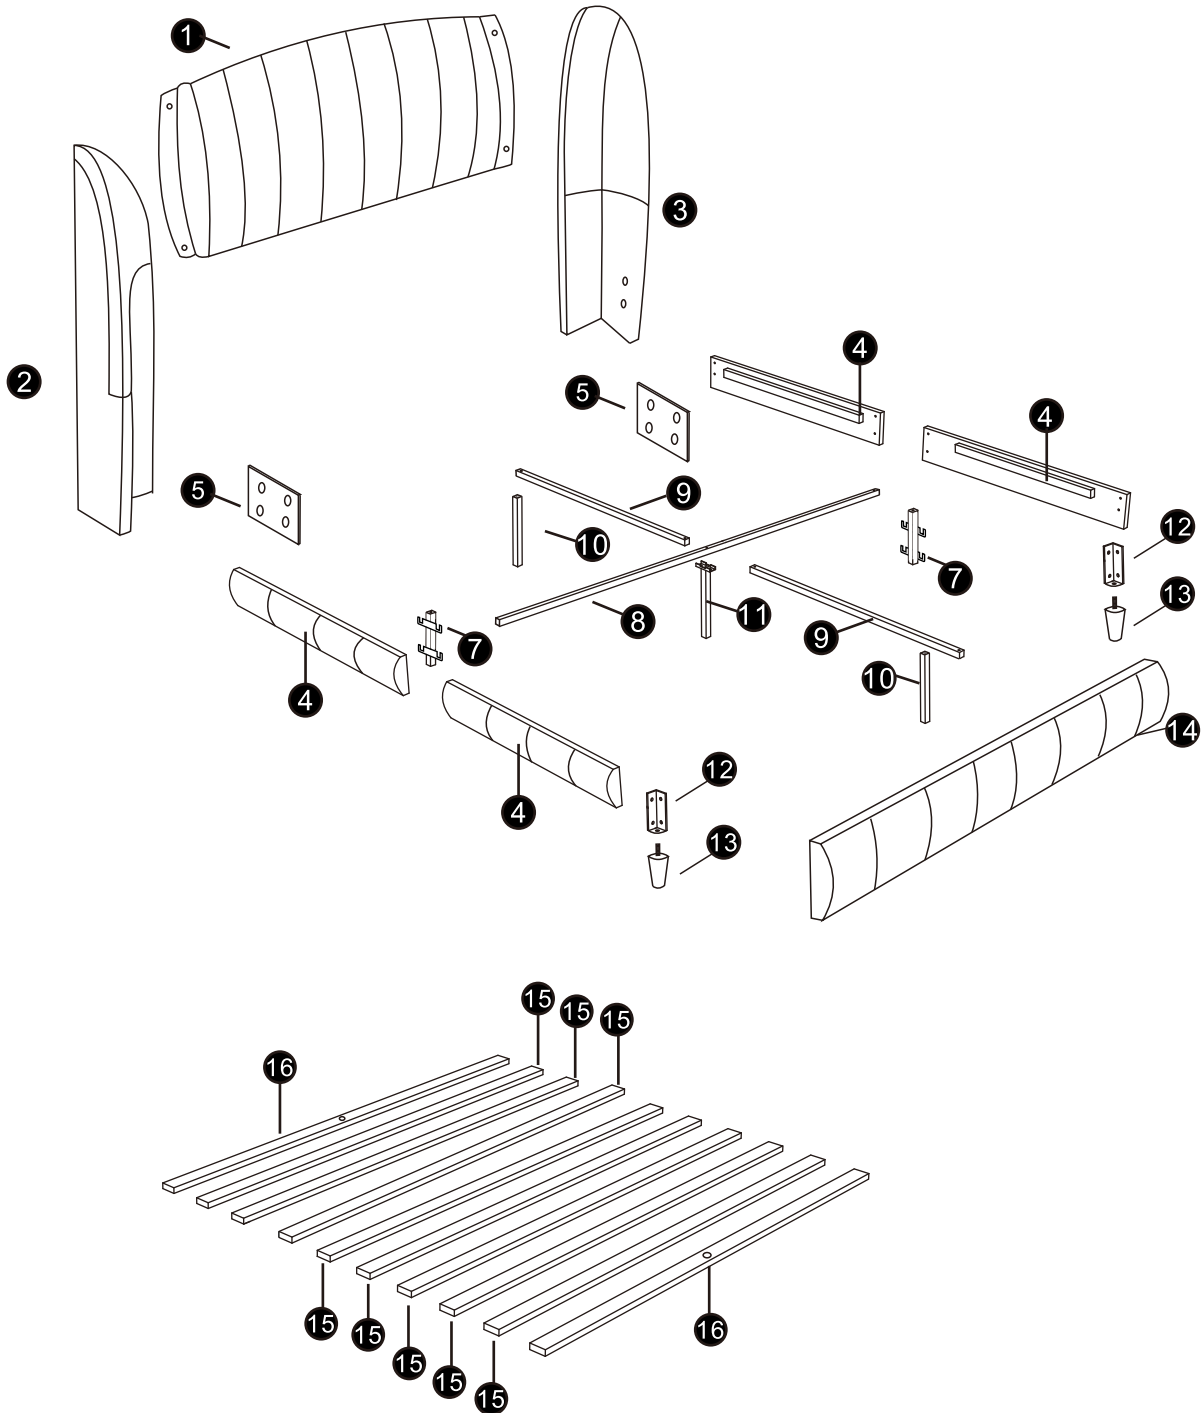

ASSEMBLY INSTRUCTIONS INSTRUCTIONS DE MONTAGE

QUEEN BED/LIT QUEEN

W3004P230697

ASSEMBLY INSTRUCTIONS

INSTRUCTIONS DE MONTAGE

ASSEMBLY INSTRUCTIONS INSTRUCTIONS DE MONTAGE

PARTS LIST LISTE DE PIÈCES

W3004P230697

<p>1 x1</p> 	<p>2 x2</p> 	<p>3 x1</p> 	<p>4 x4</p> 
<p>5 x2</p>  <p>12cm</p>	<p>7 x2</p>  <p>28cm</p>	<p>8 x1</p>  <p>154cm</p>	<p>9 x2</p>  <p>85cm</p>
<p>10 x2</p>  <p>26cm</p>	<p>11 x1</p>  <p>28cm</p>	<p>12 x2</p>  <p>12cm</p>	<p>13 x2</p>  <p>12cm</p>
<p>14 x1</p> 	<p>15 x8</p>  <p>Bed board bar lattes de lit 153cm</p>	<p>16 x2</p>  <p>Bed board bar lattes de lit 153cm</p>	

ASSEMBLY INSTRUCTIONS INSTRUCTIONS DE MONTAGE

PARTS LIST LISTE DE PIÈCES

W3004P230697

A:x9

M6*30mm

B:x24

M6*20mm

C:x1

D:x4

M6

E:x2

M6*50mm

ASSEMBLY INSTRUCTIONS INSTRUCTIONS DE MONTAGE

STEP 1 ÉTAPE 1

A		M6*30mm	4
D			4

STEP 2 ÉTAPE 2