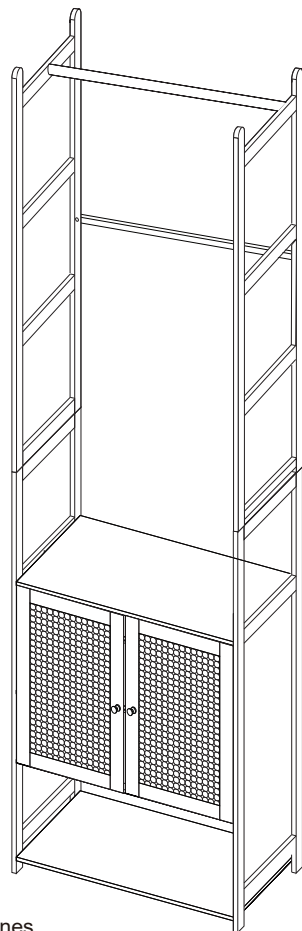

**INSTRUCTION**  
**ANWEISUNG**  
**取扱説明書**  
**INSTRUCTION**  
**사용설명서**

Product Name:Cloth rack  
 JJ-ZY1113  
 Manufacturer: Shenzhen Rambos Technology Co.,LTD  
 Address:301# 3F,Building 9,Jinfanghua Industrial Zone,49 of South  
 Wuhedadao,bantian,Longgang district  
 shenzhen  
 REPÚBLICA POPULAR DE CHINA  
 Country of origin:Made in China  
 Email:UNHO@wisfor.com

**Warning:**  
 Prevent cargo from tipping over and crushing onto people.  
 Vorsichtig, dass Sie nicht von den Waren erdrückt werden.  
 Empêcher les marchandises de basculer et de heurter les personnes  
 Evitare che le merci si ribaltino e colpiscano le persone  
 Evitar que la carga caiga sobre las personas  
 Zapobiegaj przewróceniu się towarów i uderzeniu ludzi