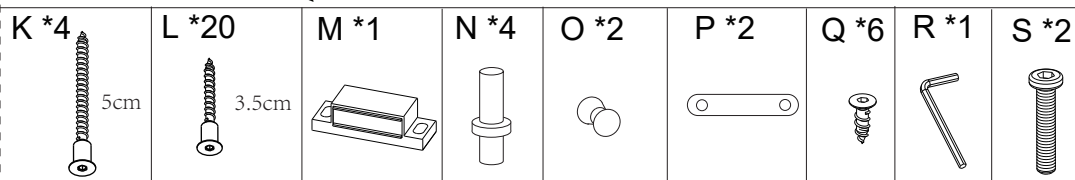

INSTRUCTION
ANWEISUNG
取扱説明書
INSTRUCTION
사용설명서

Product Name:Cloth rack
JJ-ZY1113
Manufacturer: Shenzhen Rambos Technology Co.,LTD
Address:301# 3F,Building 9,Jinfanghua Industrial Zone,49 of South
Wuhedadao,bantian,Longgang district
shenzhen
REPÚBLICA POPULAR DE CHINA
Country of origin:Made in China
Email:UNHO@wisfor.com

Warning:
Prevent cargo from tipping over and crushing onto people.
Vorsichtig, dass Sie nicht von den Waren erdrückt werden.
Empêcher les marchandises de basculer et de heurter les personnes
Evitare che le merci si ribaltino e colpiscano le persone
Evitar que la carga caiga sobre las personas
Zapobiegaj przewróceniu się towarów i uderzeniu ludzi

C&E Connection
E-Commerce (DE) GmbH
Zum Linnegraben 20, 65933,
Frankfurt am Main, Germany
info@ce-connection.de

Company:YH Consulting Limited
Address: C/O YH Consulting Limited Office 147,
Centurion House , London Road ,
Staines-upon-Thames , Surrey , TW18 4AX