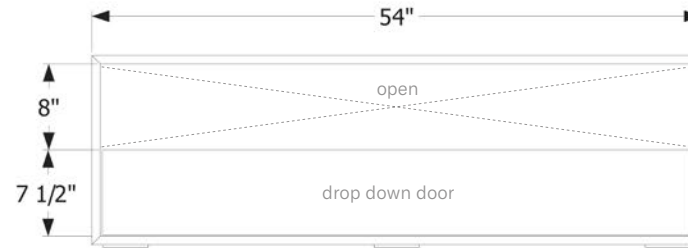

THN CASE GOODS
THN 3.25 CONSOLE

SKU
A-THN-3.25

DIMENSIONS
54" W | 18" D | 17" H

Mini swivel casters underside

THN CASE GOODS
THN 3.25 MEDIA CENTER

SKU
A-THN-3.25-M

DIMENSIONS
54" W | 18" D | 17" H

Mini swivel casters underside