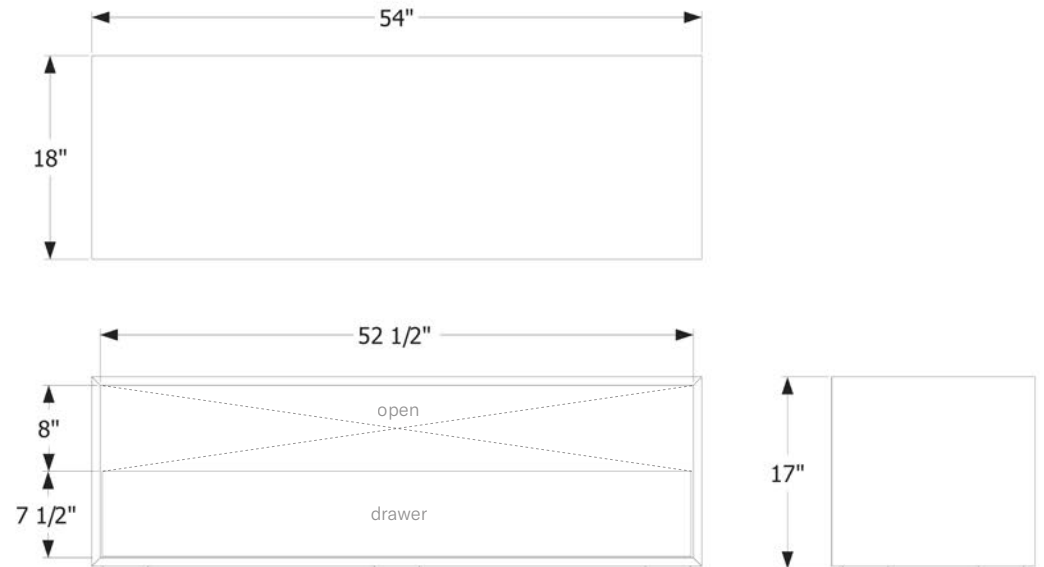

THN CASE GOODS
THN 3.25 CONSOLE

SKU
A-THN-3.25

DIMENSIONS
54" W | 18" D | 17" H

Mini swivel casters underside

THN CASE GOODS
THN 3.25 MEDIA CENTER

SKU
A-THN-3.25-M

DIMENSIONS
54" W | 18" D | 17" H

Mini swivel casters underside