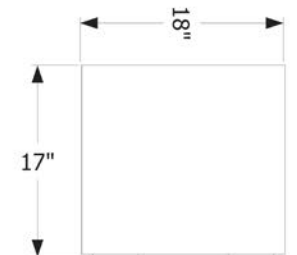

THN CASE GOODS
THN 3.25 CONSOLE

SKU
A-THN-3.25

DIMENSIONS
54" W | 18" D | 17" H

Mini swivel casters underside

THN CASE GOODS
THN 3.25 MEDIA CENTER

SKU
A-THN-3.25-M

DIMENSIONS
54" W | 18" D | 17" H

Mini swivel casters underside