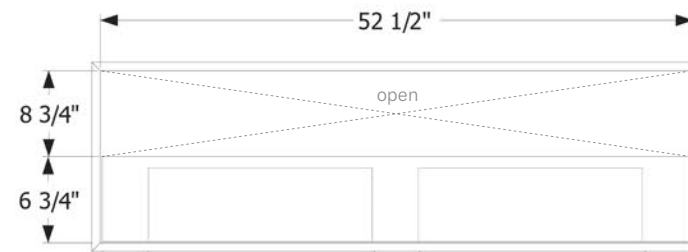

THN CASE GOODS
THN 3.25 CONSOLE

SKU
A-THN-3.25

DIMENSIONS
54" W | 18" D | 17" H

Mini swivel casters underside

THN CASE GOODS
THN 3.25 MEDIA CENTER

SKU
A-THN-3.25-M

DIMENSIONS
54" W | 18" D | 17" H

Mini swivel casters underside