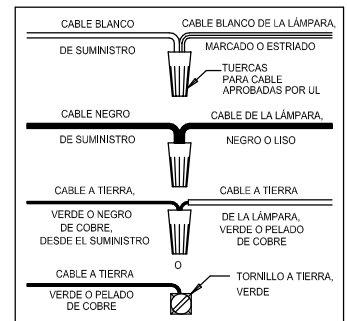

CAUTION - All glass is fragile, use care when handling Glass component(s) and or Lamp(s).

CANOPY MOUNTING & WIRE CONNECTION ASSEMBLY STEPS:

1. D,E → A
2. P → D
3. B,A → C
4. F → G
5. H,J → D

FIXTURE ASSEMBLY STEPS:

1. L,M → K
2. N → K

B, C, G & N
(NOT FURNISHED)
(NO INCLUIDA)
(NON FOURNIE)

Instrucciones de ensamblaje e instalación

Precaución: Lea cuidadosamente las instrucciones y desconecte la electricidad del cortacircuitos principal antes de iniciar la instalación.

PRECAUCION - El vidrio es frágil; tenga cuidado al manipular el (los) elemento(s) de vidrio y/o la(s) bombilla(s).

Instructions d'Assemblage et Installation

Mise en garde: Lire les instructions avec soin et couper le courant au disjoncteur central avant de commencer l'installation.