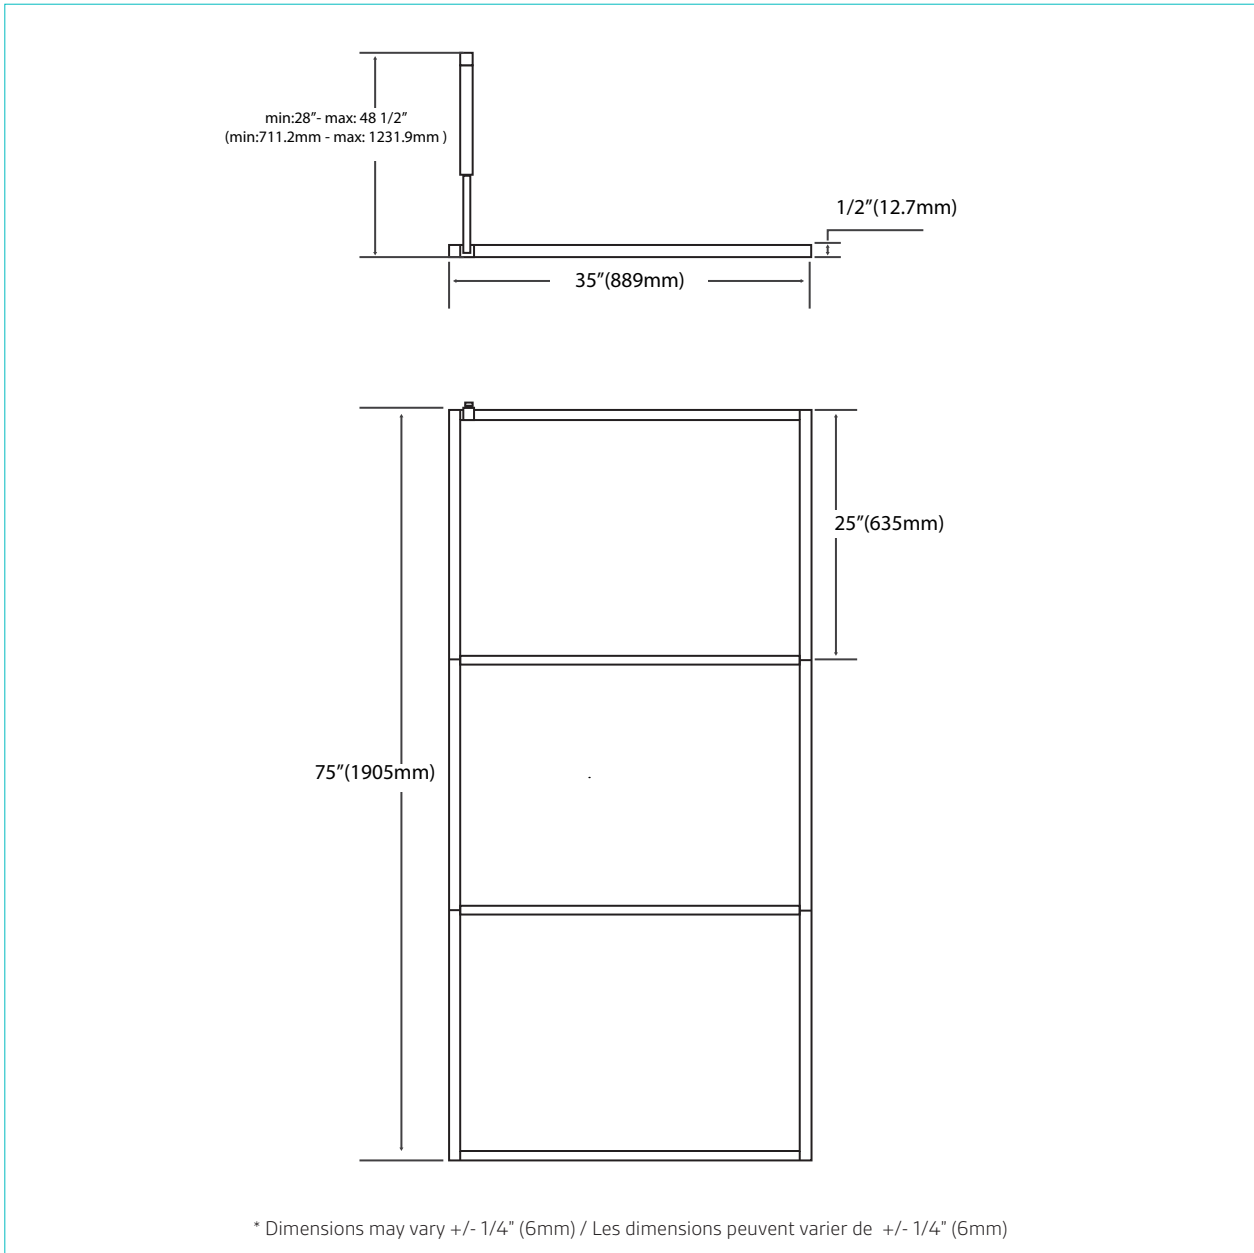

SHOWER
DOOR

PORTE DE
DOUCHE

DIMENSIONS	PRODUCT TYPE TYPE DE PRODUIT	DOOR TYPE TYPE DE PORTE	FRAME TYPE TYPE DE CADRE	DRAIN LOCATION LOCATION DU DRAIN
75 x 35 x 1/2" 1905 x 889 x 12.7mm	Walk-in shower Door Douche sans porte	Walk-in Sans porte	Framed enclosure Boîtier encadré	N/A N/A
FINISH FINITION	DOOR HEIGHT HAUTEUR DE LA PORTE	OPENING WIDTH LARGEUR D'OUVERTURE	GLASS FINISH FINITION EN VERRE	GLASS THICKNESS ÉPAISSEUR DU VERRE
Black Noir	75" 1905mm	NA	Silk screen glass Verre à motif sérigraphié	1/4" 6mm