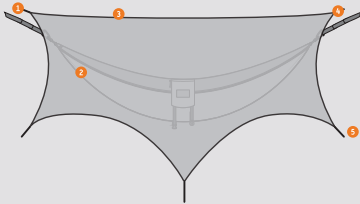

[enonation.com](http://enonation.com)

4

1

- 1 8-point anchor system with easy no-knots-needed setup
- 2 Heavy-duty ripstop nylon fabric with waterproof coating
- 3 Storm-resistant construction includes double stitched and taped seams
- 4 Integrated LineLoc tensioners and aluminum ridgeline hooks
- 5 Reflective cord aids nighttime visibility
- 6 Includes 6 premium aluminum ground stakes

3

2

- 1 Mit der DryFly mit großen Abmessungen und 8-Punkt-Abspannsystem sind Sie auf Extremwetter vorbereitet. Machen Sie die Schoten im Zeit oder der Hängematte dicht, und ruhen Sie im Sturm.
- 2 8-Punkt-Verankerungssystem mit einfachem Aufbau, der keine Knoten erfordert.
- 3 Robustes Ripstop-Nylongewebe mit wasserundurchlässiger Beschichtung
- 4 Sturmbeständiger Aufbau mit doppelt gesteppten und verklebten Nähten
- 5 Integrierte LineLoc-Spanner und Ridgeline-Haken aus Aluminium
- 6 Reflektierendes Seil für bessere Sichtbarkeit im Dunkeln
- 7 Inklusive 6 Erdspeiben aus hochwertigem Aluminium
- 8 El toldo DryFly le prepara para afrontar condiciones meteorológicas extremas gracias a su gran tamaño y sistema de 8 cuerdas. Cierre las escotillas de su campamento o hamaca para descansar tranquilamente durante cualquier tormenta.
- 9 Sistema de 8 puntos de fijación fácil de montar sin nudos. Estructura resistente a las tormentas que incluye doble tela ripstop de nailon con recubrimiento impermeable.
- 10 Tensor LineLoc integrado y ganchos tipo cresta de aluminio
- 11 Cuerdas de apoyo reflectantes para visibilidad nocturna
- 12 Incluye 6 estacas de aluminio de primera calidad para el suelo