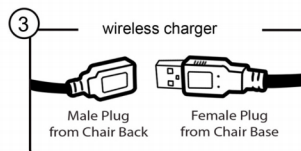

IMPORTANT NOTE

Do not use a power tool to assemble this product as it could damage the thread of the hardware and affect the solidity/durability of the product

NOTE IMPORTANTE

Ne pas utiliser d'outil électrique pour assembler ce produit car cela pourra endommager le filet des quincailleries et par le fait même affecter la solidité/durabilité du produit.

ROYCE COLLECTION

POWER SOFA
MROY#832PH

A x 1

B x 3

Step 1

Step 2

Step 3