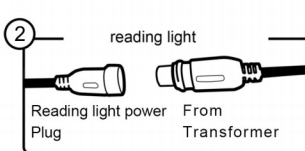

IMPORTANT NOTE

Do not use a power tool to assemble this product as it could damage the thread of the hardware and affect the solidity/durability of the product

NOTE IMPORTANTE

Ne pas utiliser d'outil électrique pour assembler ce produit car cela pourra endommager le filet des quincailleries et par le fait même affecter la solidité/durabilité du produit.

ROYCE COLLECTION

POWER SOFA
MROY#832PH

A x 1

B x 3

Step 1

Step 2

Step 3