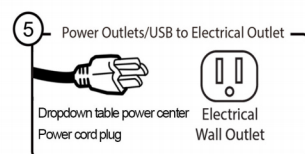

IMPORTANT NOTE

Do not use a power tool to assemble this product as it could damage the thread of the hardware and affect the solidity/durability of the product

NOTE IMPORTANTE

Ne pas utiliser d'outil électrique pour assembler ce produit car cela pourra endommager le filet des quincailleries et par le fait même affecter la solidité/durabilité du produit.

ROYCE COLLECTION

POWER SOFA
MROY#832PH

A x 1

B x 3

Step 1

Step 2

Step 3