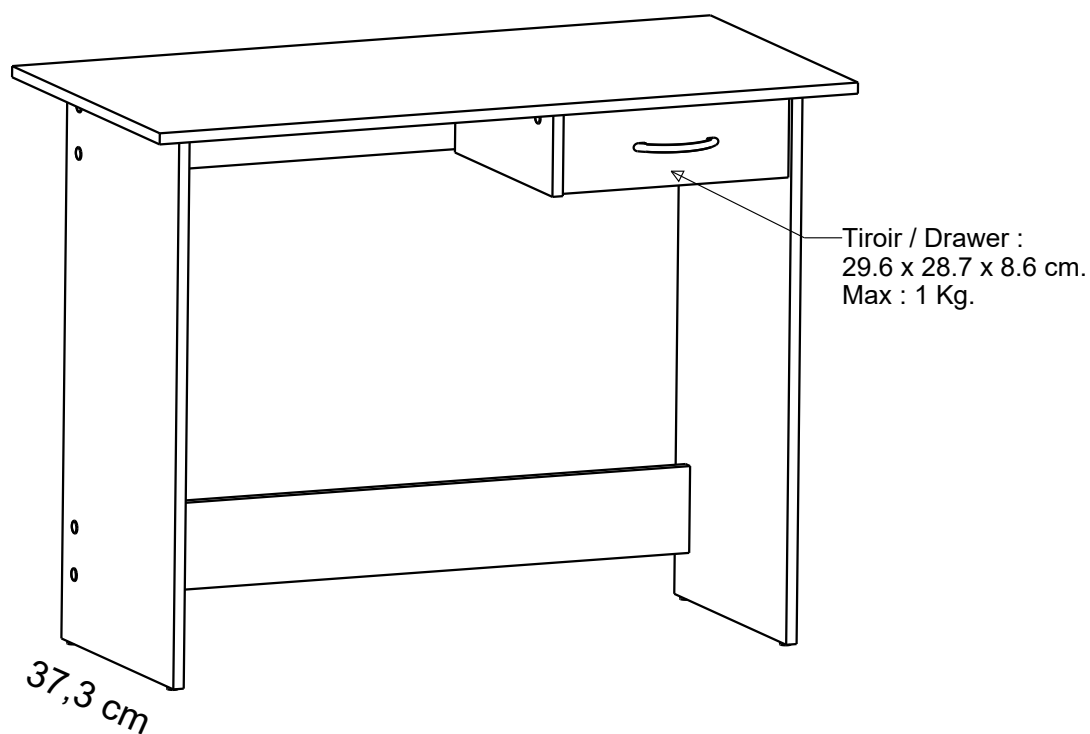

05-May-22

DESIGNATION :

DECORS : Blanc mat

CARACTERISTIQUE TECHNIQUE : Meuble en panneaux de particules de 15 mm.
Meuble en panneaux de particules revêtu d'un
décor papier ou mélamine imitation suivant coloris.

<u>EMBALLAGE :</u>	<u>En 1 Colis</u>	<u>Poids</u>	<u>Volume</u>	<u>Dimensions</u>
		16,00 kg	0,029 m3	113,3 x 51,1 x 5,1 cm

CROQUIS ET DIMENSIONS

P:49.2 cm
H:76.4 cm
L:100.6 cm