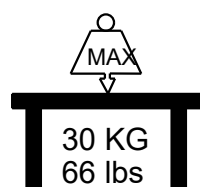

05-May-22

DESIGNATION :

DECORS : Blanc mat

CARACTERISTIQUE TECHNIQUE : Meuble en panneaux de particules de 15 mm.
Meuble en panneaux de particules revêtu d'un
décor papier ou mélamine imitation suivant coloris.

<u>EMBALLAGE :</u>	<u>En 1 Colis</u>	<u>Poids</u>	<u>Volume</u>	<u>Dimensions</u>
		16,00 kg	0,029 m3	113,3 x 51,1 x 5,1 cm

CROQUIS ET DIMENSIONS

P:49.2 cm
H:76.4 cm
L:100.6 cm