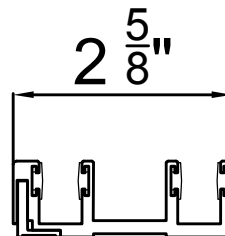

DS10

MIN Threshold Edge Requires 2 1/2 in.

Guide block width