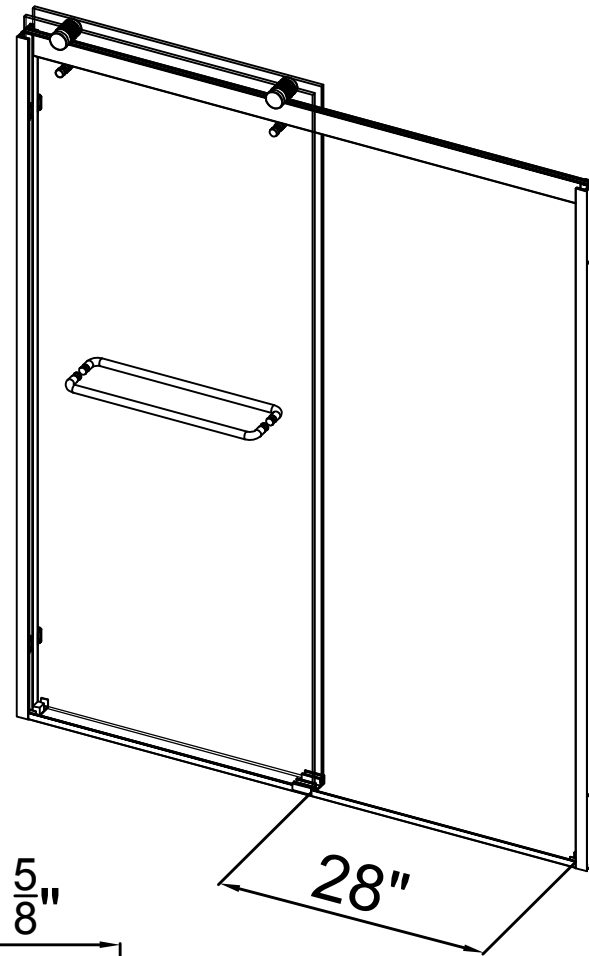

DS10

MIN Threshold Edge Requires 2 1/2 in.

Guide block width