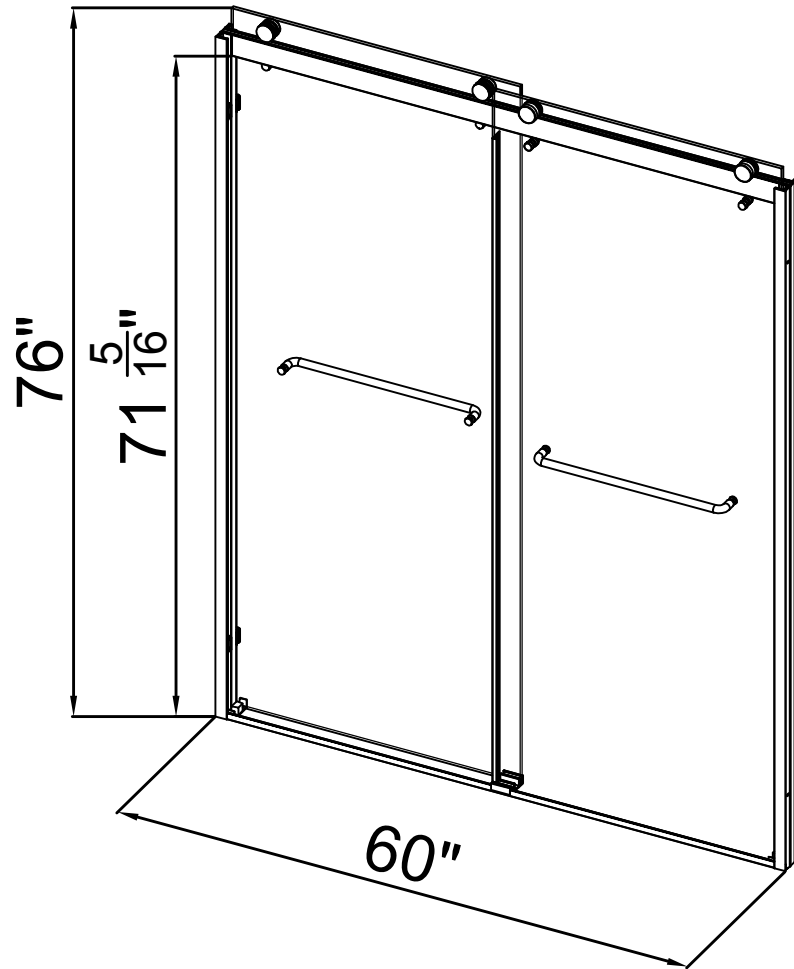

DS10

MIN Threshold Edge Requires 2 1/2 in.

Guide block width