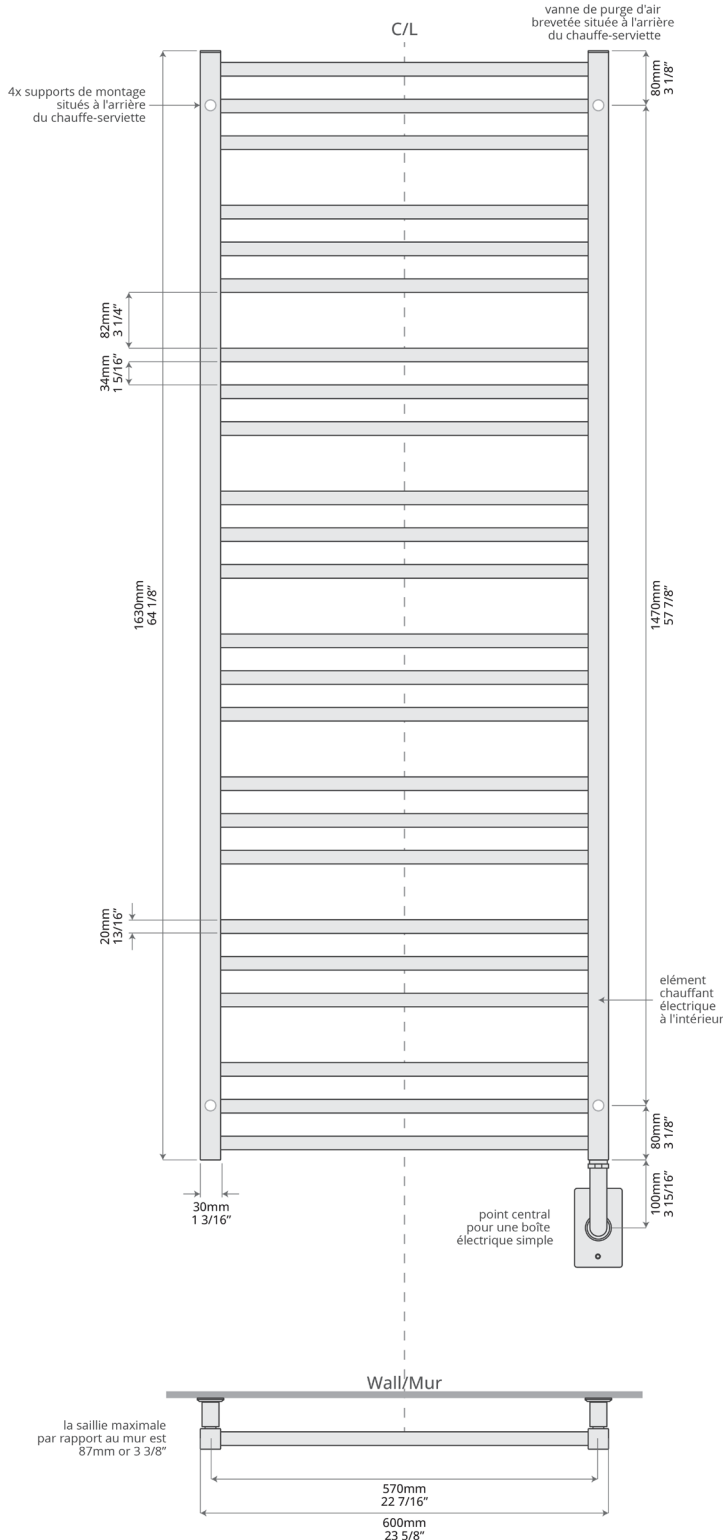

Installation - CÂBLÉE

- Le cordon d'alimentation est placé par défaut dans la colonne de droite, mais il peut être commandé à l'avance dans la colonne de gauche
- Kit de câblage inclus avec plaque murale dans la même finition

Inclus: Interrupteur intelligent Wi-Fi programmable

FINITIONS:

Dimensions (LxHxP):

23 5/8" x 64 1/8" x 3 1/4"
(600mm x 1630mm x 82mm)

Modèle #	Description	Finition	Watts	Volts	Poids (l)	Type de métal
W3802	23.5"x64" Avento Câblage électrique	Blanc mat	450W	120V	55	Acier doux
W3803	23.5"x64" Avento Câblage électrique	Chrome	300W	120V	55	Acier doux
W3804	23.5"x64" Avento Câblage électrique	Nickel brossé	300W	120V	55	Acier inoxydable
W3805	23.5"x64" Avento Câblage électrique	Noir mat	450W	120V	55	Acier doux
W3806	23.5"x64" Avento Câblage électrique	Nickel poli	300W	120V	55	Acier inoxydable
W3808	23.5"x64" Avento Câblage électrique	Or brossé PVD	300W	120V	55	Acier inoxydable
W3809	23.5"x64" Avento Câblage électrique	Bronze brossé PVD	300W	120V	55	Acier inoxydable

Schéma et mesures:

Que contient la boîte?

- 1 chauffe-serviette (élément chauffant avec le branchement électrique est fourni)
- 4 vis
- 4 ancrages muraux
- 4 vis de réglage
- 4 supports de montage (jeu)
- 1 clé allen
- 1 kit de quincaillerie
- 1 contrôleur programmable