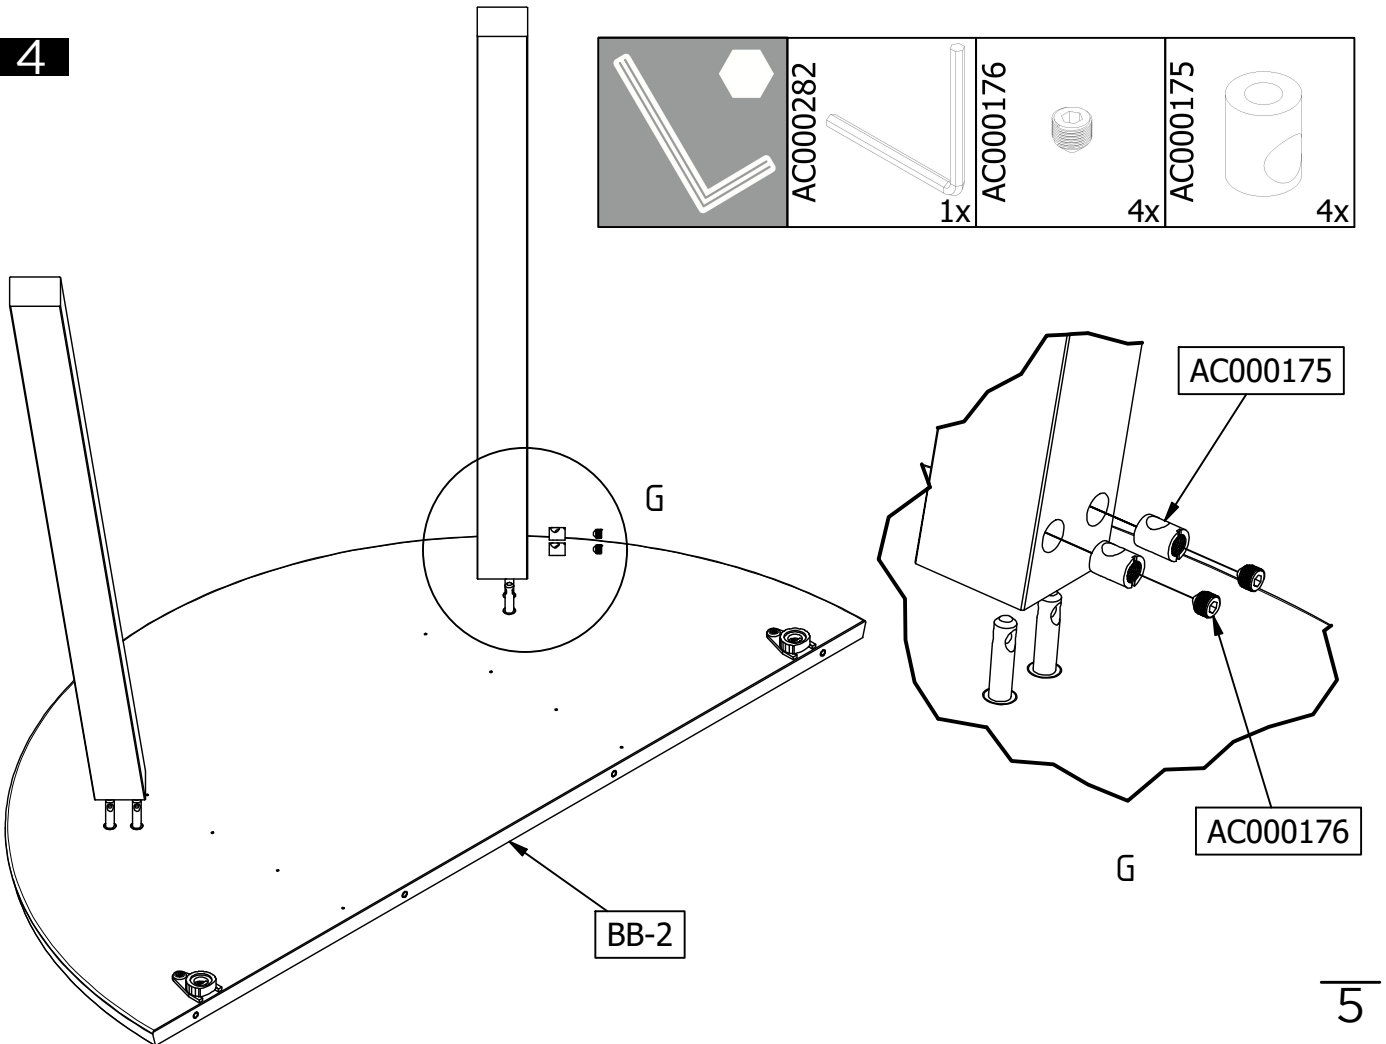

LANGE JAN UITSCHUIFBARE EETTAFEL ROND

ESSTISCH AUSZIEHBAR
TABLE À MANGER EXTENSIBLE
EXTENDABLE DINING TABLE

1	SW 5	AC000282	
8	M8x37mm 30mm	AC000174	
40	4x16mm	AC000204	
2	740mm	AC000828	
12	8x12/22	AC001008	
6	37x60x16	AC003003-DG	
6	20X60	AC003003-HK	
8	ø15x19mm	AC000175	
8	M10x10	AC000176	

3

4

5

		
AC000828	2x	AC000204
		16x

6

2x

7

SOCIAL MEDIA