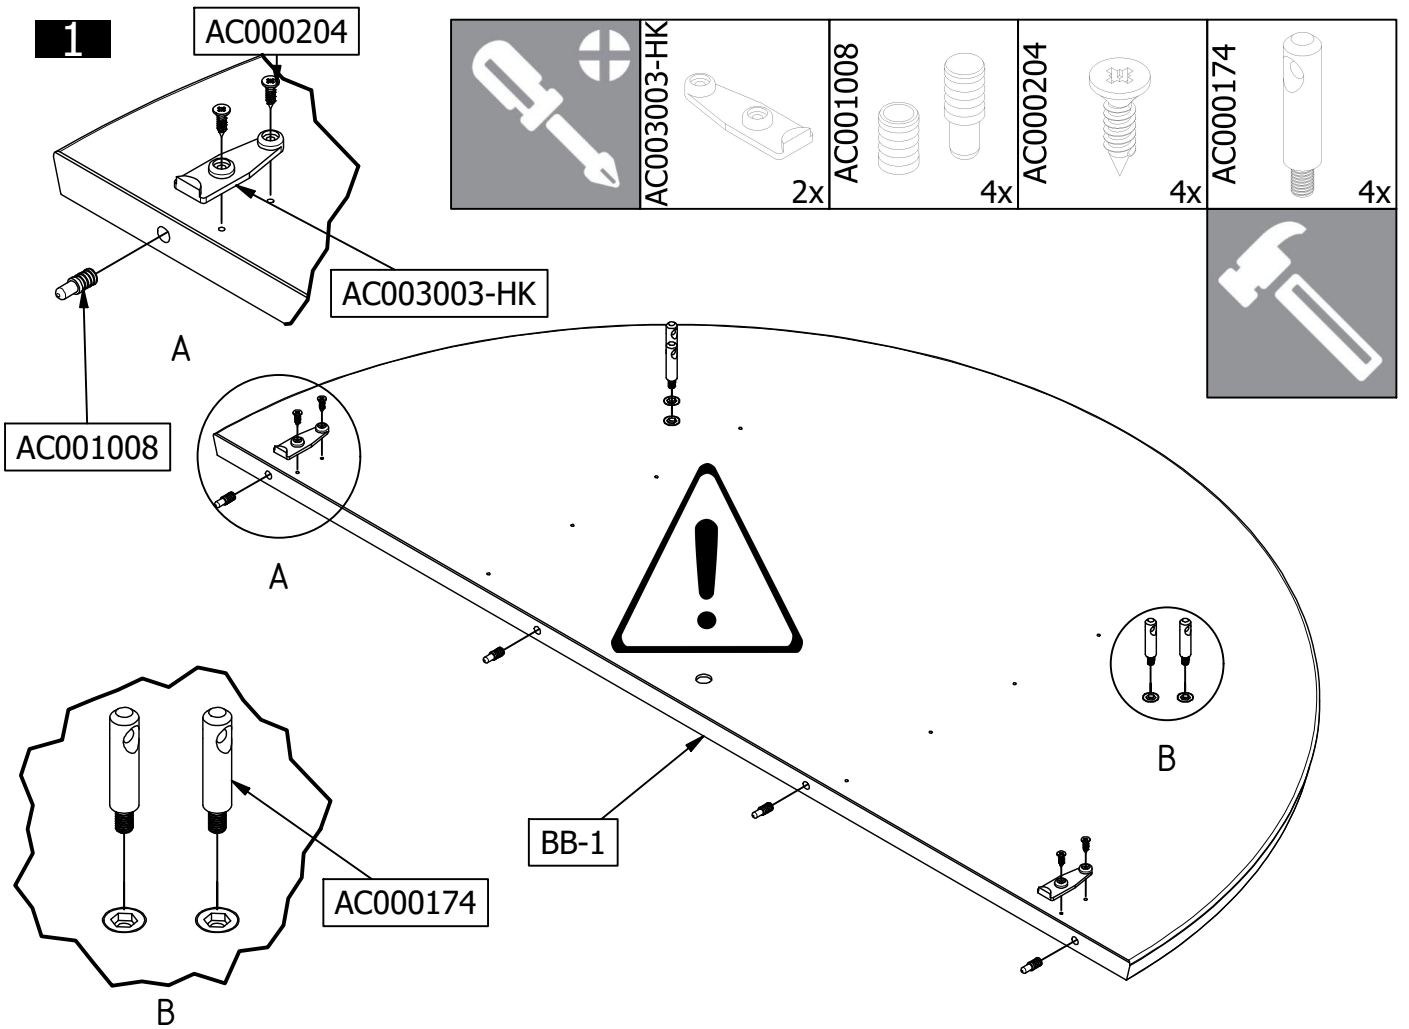

LANGE JAN UITSCHUIFBARE EETTAFEL ROND

ESSTISCH AUSZIEHBAR
TABLE À MANGER EXTENSIBLE
EXTENDABLE DINING TABLE

1	SW 5	AC000282	
8	M8x37mm 30mm	AC000174	
40	4x16mm	AC000204	
2	740mm	AC000828	
12	8x12/22	AC001008	
6	37x60x16	AC003003-DG	
6	20X60	AC003003-HK	
8	ø15x19mm	AC000175	
8	M10x10	AC000176	

3

4

5

		
AC000828	2x	AC000204
		16x

6

2x

7

SOCIAL MEDIA