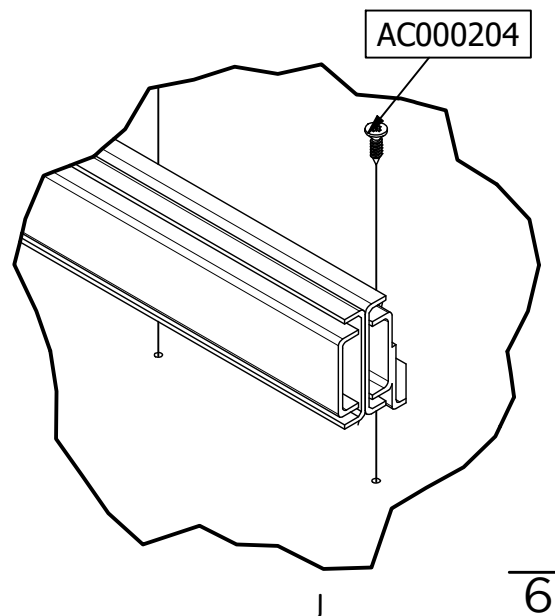

5

AC000828	2x	AC000204
		16x

6