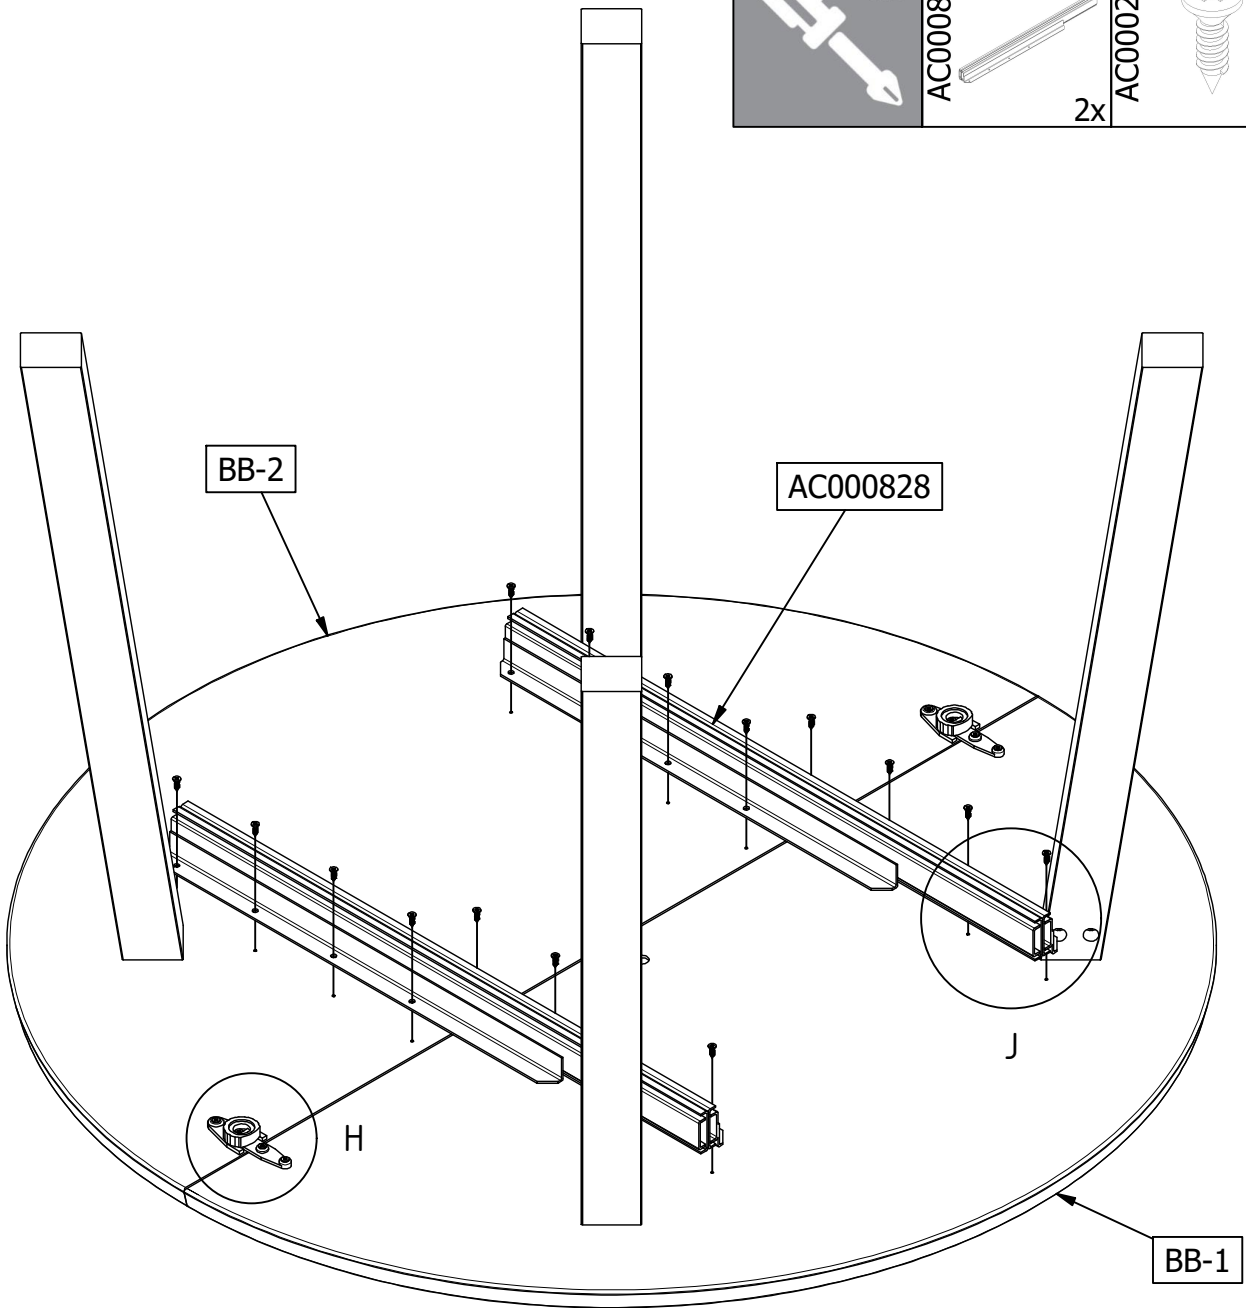

5

AC000828	2x	AC000204
		16x

6