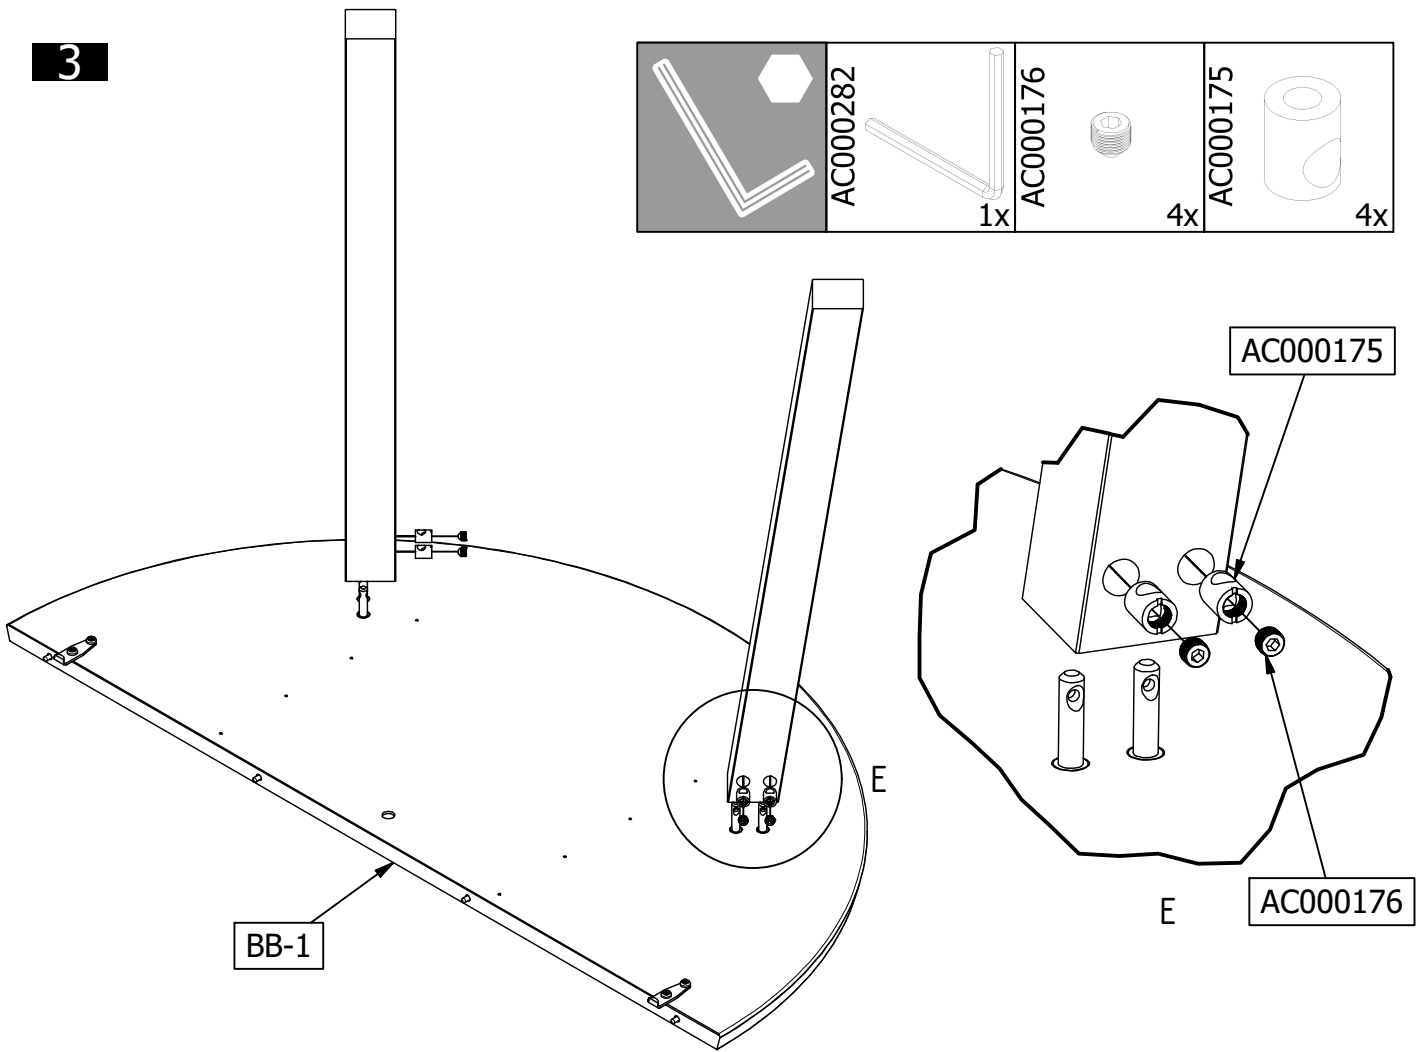

LANGE JAN UITSCHUIFBARE EETTAFEL ROND

ESSTISCH AUSZIEHBAR
TABLE À MANGER EXTENSIBLE
EXTENDABLE DINING TABLE

1	SW 5	AC000282	
8	M8x37mm 30mm	AC000174	
40	4x16mm	AC000204	
2	740mm	AC000828	
12	8x12/22	AC001008	
6	37x60x16	AC003003-DG	
6	20X60	AC003003-HK	
8	ø15x19mm	AC000175	
8	M10x10	AC000176	

3

4

5

		
AC000828	2x	AC000204
		16x

6

2x

7

SOCIAL MEDIA