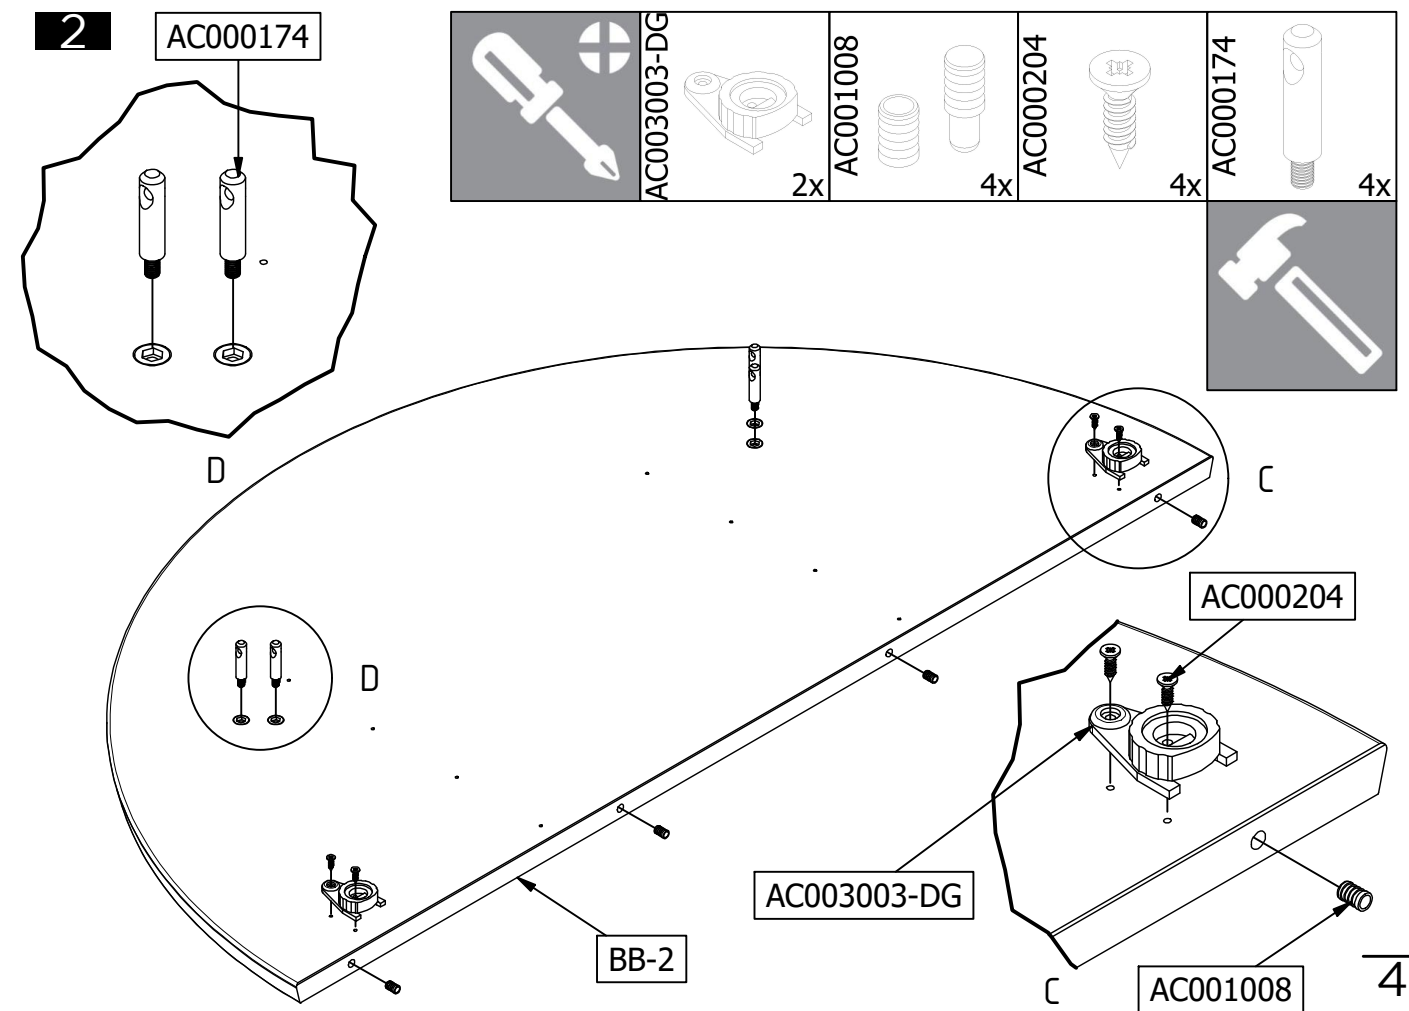

LANGE JAN UITSCHUIFBARE EETTAFEL ROND

ESSTISCH AUSZIEHBAR
TABLE À MANGER EXTENSIBLE
EXTENDABLE DINING TABLE

1	SW 5	AC000282	
8	M8x37mm 30mm	AC000174	
40	4x16mm	AC000204	
2	740mm	AC000828	
12	8x12/22	AC001008	
6	37x60x16	AC003003-DG	
6	20X60	AC003003-HK	
8	ø15x19mm	AC000175	
8	M10x10	AC000176	

3

4

5

		
AC000828	2x	AC000204
		16x

6

2x

7

SOCIAL MEDIA