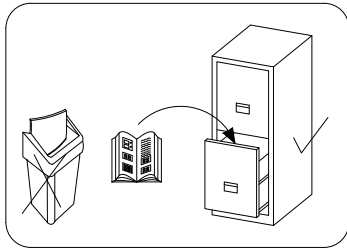

**PL> INSTRUKCJA MONTAŻU**  
**D >MONTAGEANLEITUNG**  
**GB>ASSEMBLY INSTRUCTIONS**

**Czas montażu**  
**Montagezeit**  
**Time to assemble**

3 hours  
 3 zeit  
 3 godz.

**Tools required narzędzia wymagane Werkzeuge erforderlich**