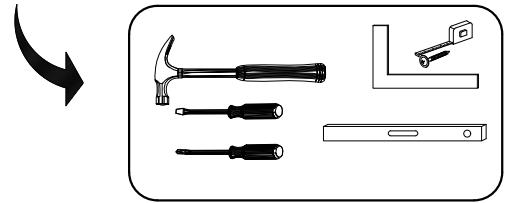

**PL> INSTRUKCJA MONTAŻU**  
**D >MONTAGEANLEITUNG**  
**GB>ASSEMBLY INSTRUCTIONS**

**Czas montażu**  
**Montagezeit**  
**Time to assemble**

3 hours  
 3 zeit  
 3 godz.

**Tools required narzędzia wymagane Werkzeuge erforderlich**