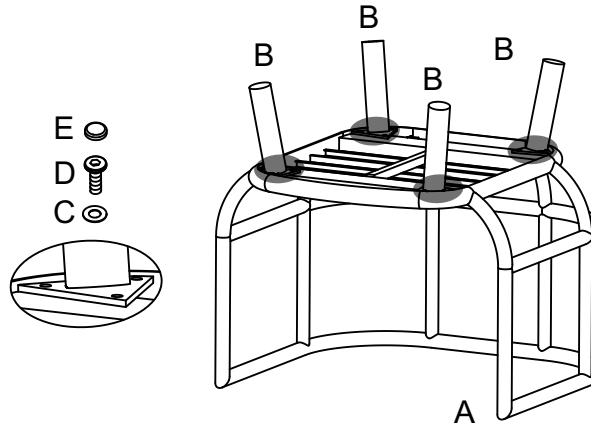

# Assembly Instruction

NO.	Pictrue	Name	Qty
A		Frame	1
B		Leg	4
C		Washer	12
D		Bolt M6x20	12
E		Bolt Cover	12
F		Allen Key	1

Let op: Bij het monteren van het meubel eerst alle schroeven half indraaien.  
Pas als alle schroeven op de plek zitten alles vast draaien.

Note: When assembling the furniture, first screw all screws halfway.  
When all the screws are in place, tighten everything.

Achtung! Um die Montage des Möbelstückes zu vereinfachen,  
erst alle Schrauben handfest andrehen und am Ende erst alle Schrauben  
fest anziehen.