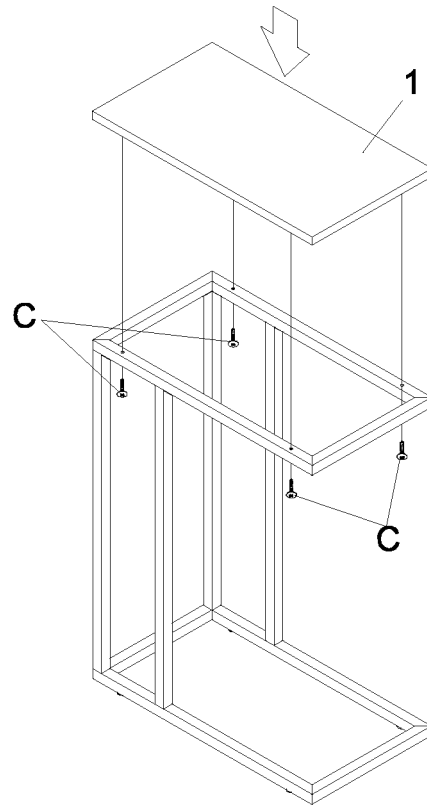

**TABLE D'APPOINT MÉTAL CHROMÉ / CAPPUCCINO HOLLOW-CORE
CAPPUCCINO HOLLOW-CORE / CHROME METAL ACCENT TABLE**

**INSTRUCTIONS D'ASSEMBLAGE
ASSEMBLY INSTRUCTIONS**

**POUR DE L'ASSISTANCE OU POUR COMMANDER
DES PIÈCES CONTACTEZ NOTRE DÉPARTEMENT
DE SERVICE À LA CLIENTÈLE**

**FOR ASSISTANCE OR TO ORDER PARTS
CONTACT OUR CUSTOMER SERVICE DEPARTMENT**

IDENTIFICATION DES PIÈCES
PARTS IDENTIFICATION

1		DESSUS DE TABLE TABLE TOP	1 MC PC
2		CADRE DU DESSUS TOP FRAME	1 MC PC
3		CADRE DU BAS BOTTOM FRAME	1 MC PC
4		BARRE DE VERTICAL VERTICAL BAR	1 MC PC
5		BARRE DE VERTICAL VERTICAL BAR	1 MC PC

IDENTIFICATION DES PIÈCES DE MONTAGE
HARDWARE IDENTIFICATION

A		$\phi 1/4$ X 32mm	4 MCX PCS
B		$\phi 3/16$ X 12mm	6 MCX PCS
C		8# X 1-1/4"	4 MCX PCS
D		6mm	4 MCX PCS
E		4mm	1 MC PC

ÉTAPE / STEP 1

ÉTAPE / STEP 2