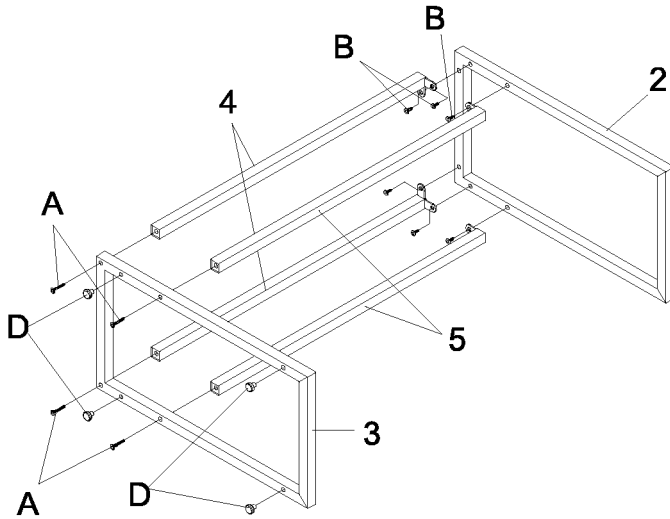

**TABLE D'APPOINT MÉTAL CHROMÉ / CAPPUCCINO HOLLOW-CORE
CAPPUCCINO HOLLOW-CORE / CHROME METAL ACCENT TABLE**

**INSTRUCTIONS D'ASSEMBLAGE
ASSEMBLY INSTRUCTIONS**

**POUR DE L'ASSISTANCE OU POUR COMMANDER
DES PIÈCES CONTACTEZ NOTRE DÉPARTEMENT
DE SERVICE À LA CLIENTÈLE**

**FOR ASSISTANCE OR TO ORDER PARTS
CONTACT OUR CUSTOMER SERVICE DEPARTMENT**

IDENTIFICATION DES PIÈCES
PARTS IDENTIFICATION

1		DESSUS DE TABLE TABLE TOP	1 MC PC
2		CADRE DU DESSUS TOP FRAME	1 MC PC
3		CADRE DU BAS BOTTOM FRAME	1 MC PC
4		BARRE DE VERTICAL VERTICAL BAR	1 MC PC
5		BARRE DE VERTICAL VERTICAL BAR	1 MC PC

IDENTIFICATION DES PIÈCES DE MONTAGE
HARDWARE IDENTIFICATION

A		$\phi 1/4$ X 32mm	4 MCX PCS
B		$\phi 3/16$ X 12mm	6 MCX PCS
C		8# X 1-1/4"	4 MCX PCS
D		6mm	4 MCX PCS
E		4mm	1 MC PC

ÉTAPE / STEP 1

ÉTAPE / STEP 2