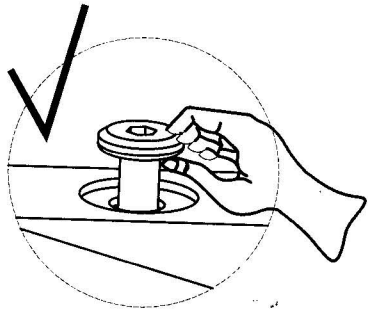

GR - ΟΔΗΓΙΑ ΣΥΝΑΡΜΟΛΟΓΗΣΗΣ
 NL - MONTAGE INSTRUCTIE
 PT - INSTRUÇÕES DE MONTAGEM
 PL - INSTRUKCJA MONTAŻU
 HU - SZERELÉSI UTASÍTÁS

30 min

- ①  HW-ST-02-038 (6 x 80) x 8
- ②  HW-ST-07-141 (6.5x10.5x1.5) x 8
- ③  HW-ST-07-060 (6.5x14x1) x 17
- ④  HW-ST-03-119 (6 x 13) x 4
- ⑤  HW-ST-02-105 (6 x 40) x 9
- ⑥  HW-ST-18-017 (4 x 48) x 1

!

A

A

!!

!!

5/8

6/8

7/8