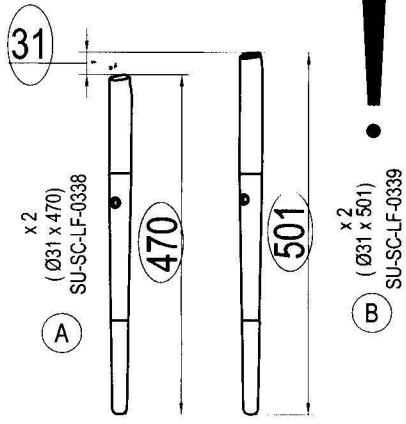

ASSEMBLY INSTRUCTION

DE - MONTAGEANWEISUNG
 FR - INSTRUCTIONS DE MONTAGE
 DK - MONTAGEVEJLEDNING
 CZ - NÁVOD K MONTÁŽI
 ES - INSTRUCCIONES DE MONTAJE
 FI - ASENNUSOHJE

HR - UPUTE ZA MONTAŽU
 SE - MONTERINGSANVISNING
 SI - NAVODILA ZA MONTAŽO
 TR - MONTAJ TALIMATI
 NO - MONTASJEANVISNING
 IT - ISTRUZIONI DI MONTAGGIO

GR - ΟΔΗΓΙΑ ΣΥΝΑΡΜΟΛΟΓΗΣΗΣ
 NL - MONTAGE INSTRUCTIE
 PT - INSTRUÇÕES DE MONTAGEM
 PL - INSTRUKCJA MONTAŻU
 HU - SZERELÉSI UTASÍTÁS

30 min

- ①  HW-ST-02-038 (6 x 80) x 8
- ②  HW-ST-07-141 (6.5x10.5x1.5) x 8
- ③  HW-ST-07-060 (6.5x14x1) x 17
- ④  HW-ST-03-119 (6 x 13) x 4
- ⑤  HW-ST-02-105 (6 x 40) x 9
- ⑥  HW-ST-18-017 (4 x 48) x 1

!

A

A

!!

!!

5/8

6/8

7/8

8/8