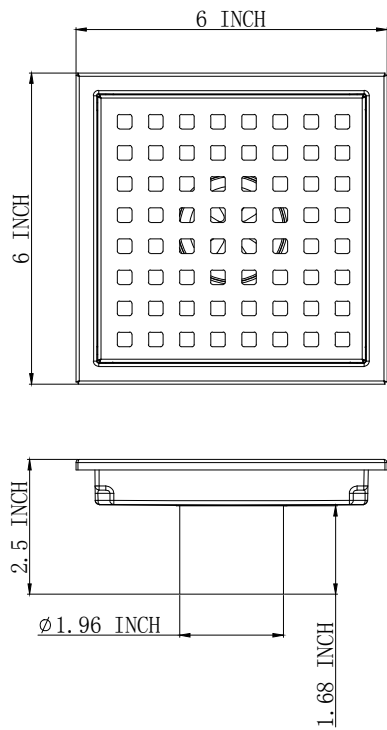

Model:RX7003-6  
Item No:RX7003-6

Model:RX7003-6  
Item No:RX7003-6

NO	Name	QTY
1	Drain Cover	1
2	Lifting Hook	1
3	Linear Shower Drain Body	1
4	Hair Strainer	1