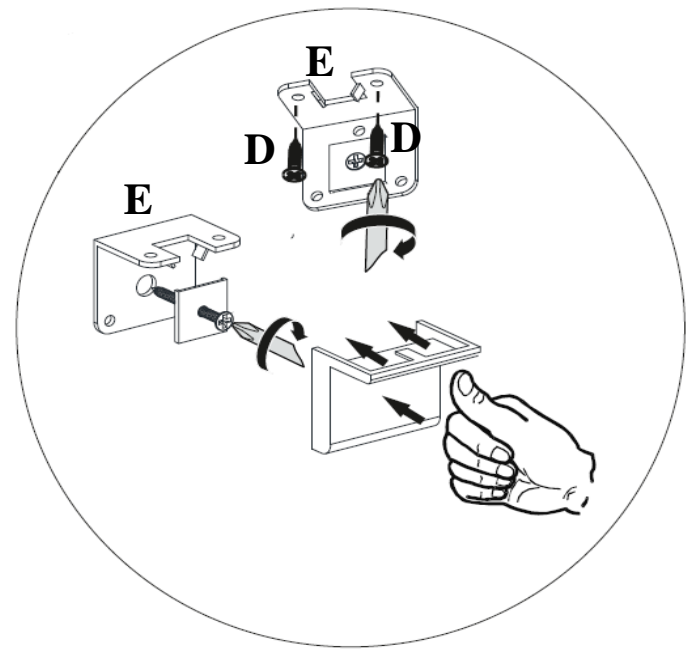

9

WALL STUDS