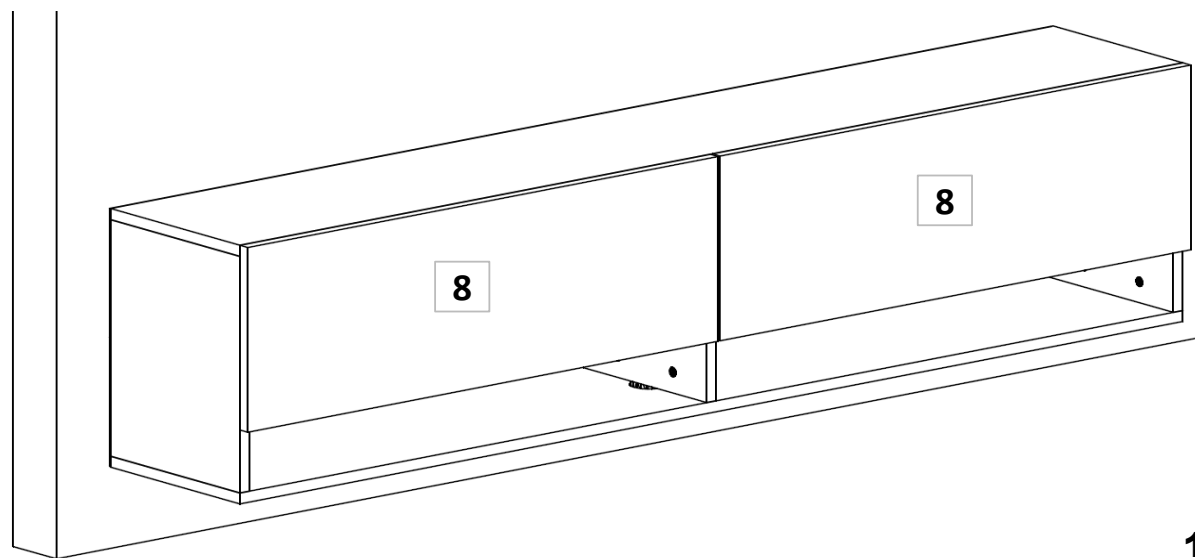

Wall Hang TV Unit with Shelves 180 cm

PART LIST

PIECE NO	PIECE NAME	PIECE QUANTITY
1	TOP TABLE (1800 mm X 297 mm)	1
2	BOTTOM TABLE (1800 mm X 297 mm)	1
3	RIGHT SIDE (384 mm X 297 mm)	1
4	LEFT SIDE (384 mm X 297 mm)	1
5	MIDDLE STRUT (384 mm X 297 mm)	1
6	LEFT SHELF (872 mm X 297 mm)	1
7	RIGHT SHELF (872 mm X 297 mm)	1
8	COVER (898 mm X 299 mm)	2
9	TOP BACKREST(3 mm) (1798 mm X 209 mm)	2

ACCESSORIES

<p>ACCESSORY : A MINIFIX BODY</p>  <p>QTY DIM 20 Ø:15</p>	<p>ACCESSORY : B MINIFIX SHAFT</p>  <p>QTY DIM 20 Ø:8</p>	<p>ACCESSORY : C DOWEL</p>  <p>QTY DIM 20 Ø:8</p>
<p>ACCESSORY : D STAR SCREW</p>  <p>QTY DIM 32 3,5x18</p>	<p>ACCESSORY : E CONNECTION IRON</p>  <p>QTY DIM 8 </p>	<p>ACCESSORY : F HINGE</p>  <p>QTY DIM 4 </p>
<p>ACCESSORY : G STAR SCREW</p>  <p>QTY DIM 4 4x70</p>	<p>ACCESSORY : H DRYWALL ANCHOR</p>  <p>QTY DIM 4 </p>	<p>ACCESSORY : J DRYWALL BOLT</p>  <p>QTY DIM 4 </p>
<p>ACCESSORY : K WASHER</p>  <p>QTY DIM 4 </p>	<p>ACCESSORY : L NAIL</p>  <p>QTY DIM 16 </p>	<p>ACCESSORY : M MINIFIX COVER</p>  <p>QTY DIM 20 </p>