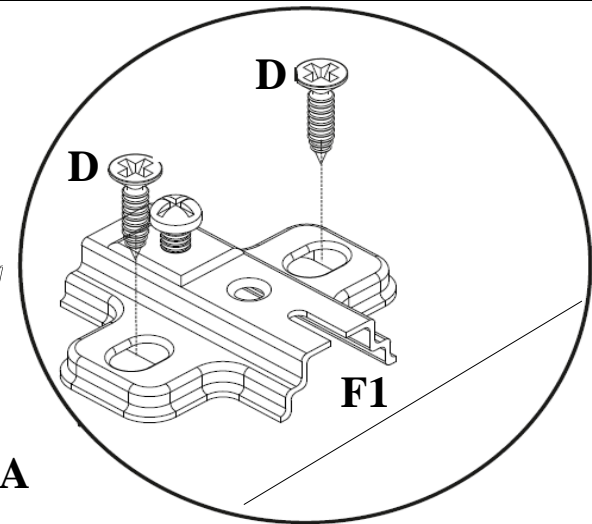

Wall Hang TV Unit with Shelves 180 cm

PART LIST

PIECE NO	PIECE NAME	PIECE QUANTITY
1	TOP TABLE (1800 mm X 297 mm)	1
2	BOTTOM TABLE (1800 mm X 297 mm)	1
3	RIGHT SIDE (384 mm X 297 mm)	1
4	LEFT SIDE (384 mm X 297 mm)	1
5	MIDDLE STRUT (384 mm X 297 mm)	1
6	LEFT SHELF (872 mm X 297 mm)	1
7	RIGHT SHELF (872 mm X 297 mm)	1
8	COVER (898 mm X 299 mm)	2
9	TOP BACKREST(3 mm) (1798 mm X 209 mm)	2

ACCESSORIES

<p>ACCESSORY : A MINIFIX BODY</p>  <p>QTY DIM 20 Ø:15</p>	<p>ACCESSORY : B MINIFIX SHAFT</p>  <p>QTY DIM 20 Ø:8</p>	<p>ACCESSORY : C DOWEL</p>  <p>QTY DIM 20 Ø:8</p>
<p>ACCESSORY : D STAR SCREW</p>  <p>QTY DIM 32 3,5x18</p>	<p>ACCESSORY : E CONNECTION IRON</p>  <p>QTY DIM 8 </p>	<p>ACCESSORY : F HINGE</p>  <p>QTY DIM 4 </p>
<p>ACCESSORY : G STAR SCREW</p>  <p>QTY DIM 4 4x70</p>	<p>ACCESSORY : H DRYWALL ANCHOR</p>  <p>QTY DIM 4 </p>	<p>ACCESSORY : J DRYWALL BOLT</p>  <p>QTY DIM 4 </p>
<p>ACCESSORY : K WASHER</p>  <p>QTY DIM 4 </p>	<p>ACCESSORY : L NAIL</p>  <p>QTY DIM 16 </p>	<p>ACCESSORY : M MINIFIX COVER</p>  <p>QTY DIM 20 </p>

1

3

2

3

5

6

7

8