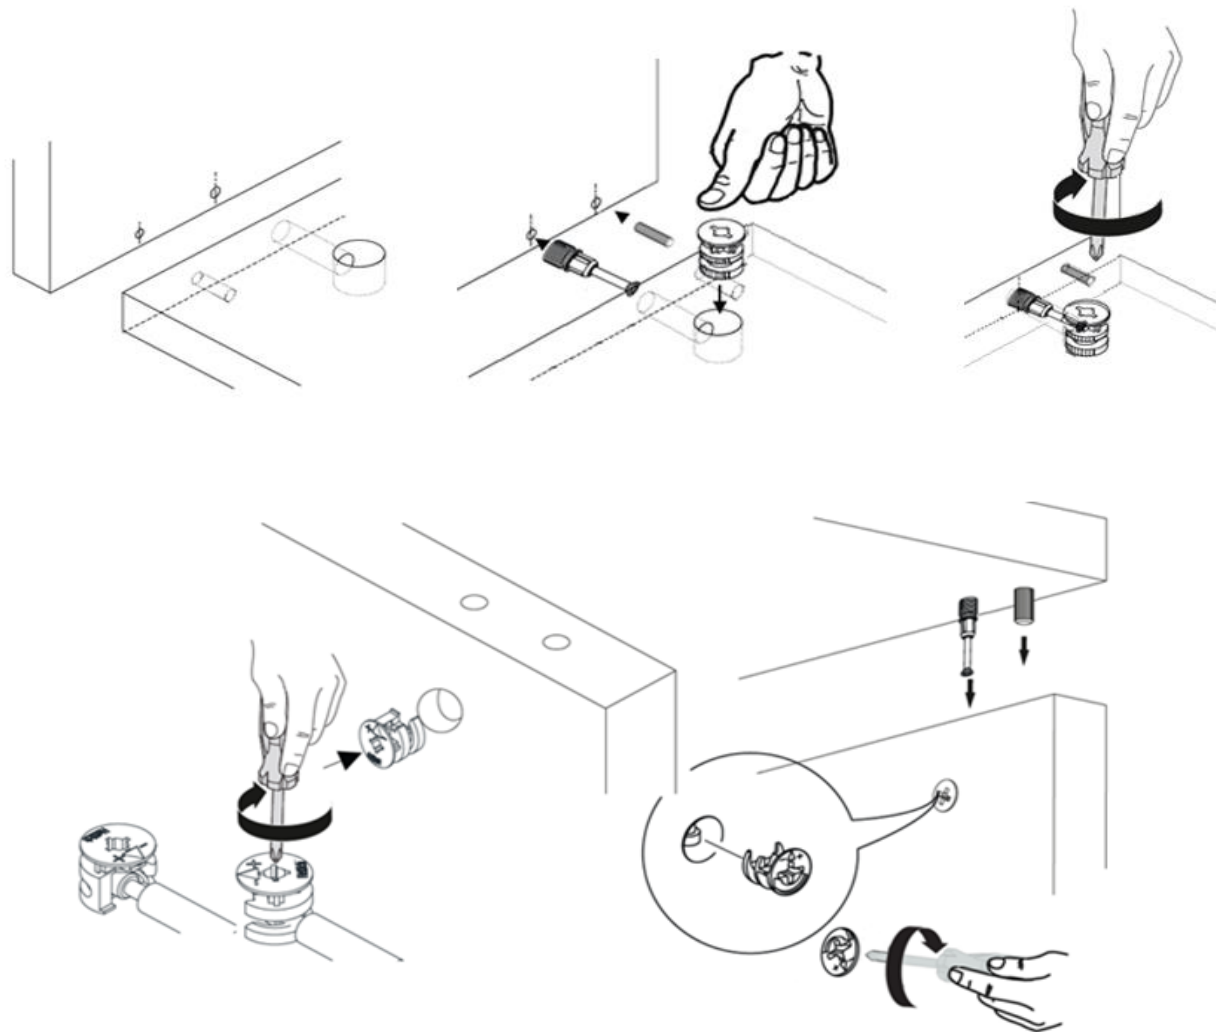

Wall Hang TV Unit with Shelves 180 cm

PART LIST

PIECE NO	PIECE NAME	PIECE QUANTITY
1	TOP TABLE (1800 mm X 297 mm)	1
2	BOTTOM TABLE (1800 mm X 297 mm)	1
3	RIGHT SIDE (384 mm X 297 mm)	1
4	LEFT SIDE (384 mm X 297 mm)	1
5	MIDDLE STRUT (384 mm X 297 mm)	1
6	LEFT SHELF (872 mm X 297 mm)	1
7	RIGHT SHELF (872 mm X 297 mm)	1
8	COVER (898 mm X 299 mm)	2
9	TOP BACKREST(3 mm) (1798 mm X 209 mm)	2

ACCESSORIES

<p>ACCESSORY : A MINIFIX BODY</p>  <p>QTY DIM 20 Ø:15</p>	<p>ACCESSORY : B MINIFIX SHAFT</p>  <p>QTY DIM 20 Ø:8</p>	<p>ACCESSORY : C DOWEL</p>  <p>QTY DIM 20 Ø:8</p>
<p>ACCESSORY : D STAR SCREW</p>  <p>QTY DIM 32 3,5x18</p>	<p>ACCESSORY : E CONNECTION IRON</p>  <p>QTY DIM 8 </p>	<p>ACCESSORY : F HINGE</p>  <p>QTY DIM 4 </p>
<p>ACCESSORY : G STAR SCREW</p>  <p>QTY DIM 4 4x70</p>	<p>ACCESSORY : H DRYWALL ANCHOR</p>  <p>QTY DIM 4 </p>	<p>ACCESSORY : J DRYWALL BOLT</p>  <p>QTY DIM 4 </p>
<p>ACCESSORY : K WASHER</p>  <p>QTY DIM 4 </p>	<p>ACCESSORY : L NAIL</p>  <p>QTY DIM 16 </p>	<p>ACCESSORY : M MINIFIX COVER</p>  <p>QTY DIM 20 </p>