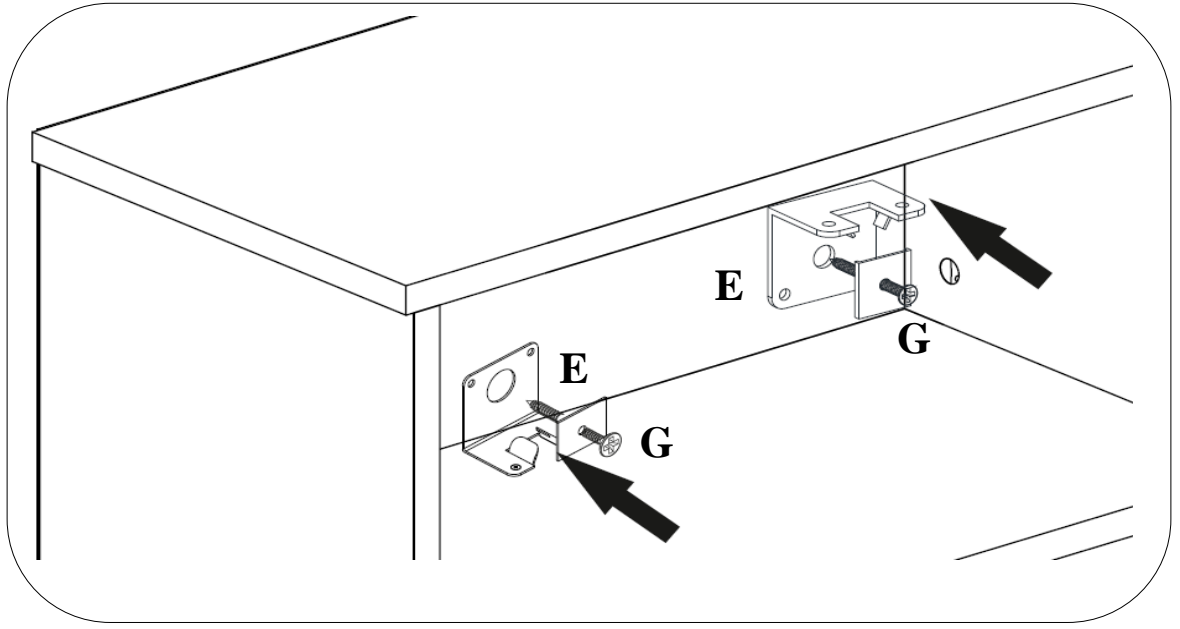

9

WALL STUDS