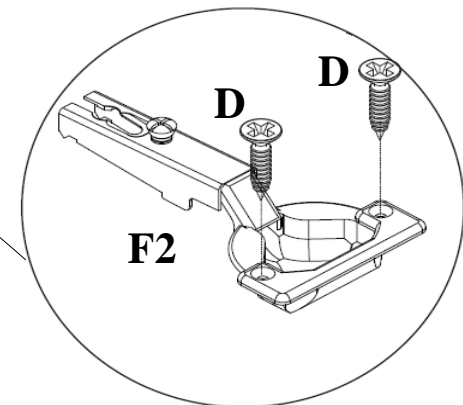

Wall Hang TV Unit with Shelves 180 cm

PART LIST

PIECE NO	PIECE NAME	PIECE QUANTITY
1	TOP TABLE (1800 mm X 297 mm)	1
2	BOTTOM TABLE (1800 mm X 297 mm)	1
3	RIGHT SIDE (384 mm X 297 mm)	1
4	LEFT SIDE (384 mm X 297 mm)	1
5	MIDDLE STRUT (384 mm X 297 mm)	1
6	LEFT SHELF (872 mm X 297 mm)	1
7	RIGHT SHELF (872 mm X 297 mm)	1
8	COVER (898 mm X 299 mm)	2
9	TOP BACKREST(3 mm) (1798 mm X 209 mm)	2

ACCESSORIES

<p>ACCESSORY : A MINIFIX BODY</p>  <p>QTY DIM 20 Ø:15</p>	<p>ACCESSORY : B MINIFIX SHAFT</p>  <p>QTY DIM 20 Ø:8</p>	<p>ACCESSORY : C DOWEL</p>  <p>QTY DIM 20 Ø:8</p>
<p>ACCESSORY : D STAR SCREW</p>  <p>QTY DIM 32 3,5x18</p>	<p>ACCESSORY : E CONNECTION IRON</p>  <p>QTY DIM 8 </p>	<p>ACCESSORY : F HINGE</p>  <p>QTY DIM 4 </p>
<p>ACCESSORY : G STAR SCREW</p>  <p>QTY DIM 4 4x70</p>	<p>ACCESSORY : H DRYWALL ANCHOR</p>  <p>QTY DIM 4 </p>	<p>ACCESSORY : J DRYWALL BOLT</p>  <p>QTY DIM 4 </p>
<p>ACCESSORY : K WASHER</p>  <p>QTY DIM 4 </p>	<p>ACCESSORY : L NAIL</p>  <p>QTY DIM 16 </p>	<p>ACCESSORY : M MINIFIX COVER</p>  <p>QTY DIM 20 </p>

1

3

2

3

5

6

7

8