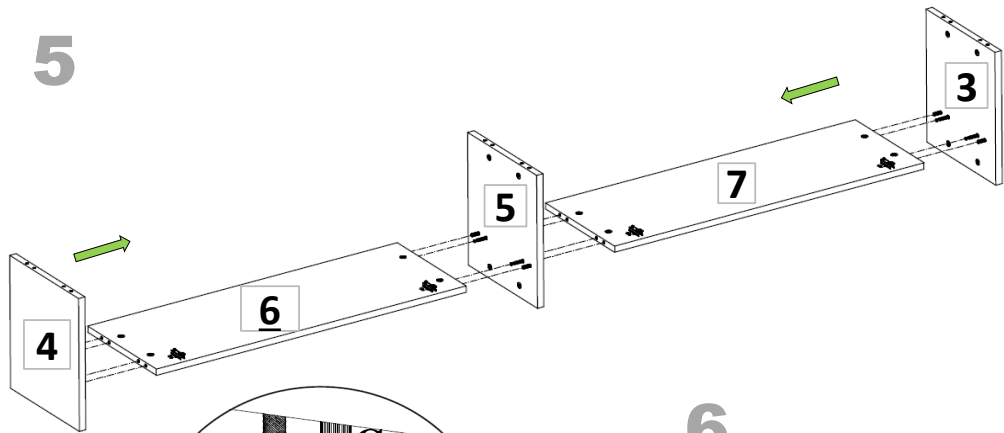

Wall Hang TV Unit with Shelves 180 cm

PART LIST

PIECE NO	PIECE NAME	PIECE QUANTITY
1	TOP TABLE (1800 mm X 297 mm)	1
2	BOTTOM TABLE (1800 mm X 297 mm)	1
3	RIGHT SIDE (384 mm X 297 mm)	1
4	LEFT SIDE (384 mm X 297 mm)	1
5	MIDDLE STRUT (384 mm X 297 mm)	1
6	LEFT SHELF (872 mm X 297 mm)	1
7	RIGHT SHELF (872 mm X 297 mm)	1
8	COVER (898 mm X 299 mm)	2
9	TOP BACKREST(3 mm) (1798 mm X 209 mm)	2

1

3

2

3

5

6

7

8