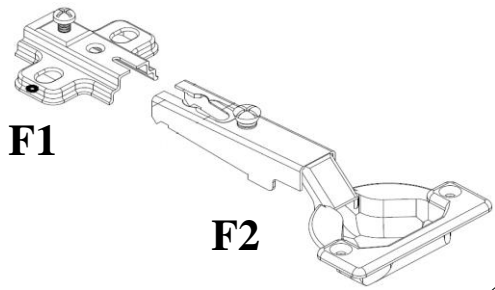

Wall Hang TV Unit with Shelves 180 cm

PART LIST

PIECE NO	PIECE NAME	PIECE QUANTITY
1	TOP TABLE (1800 mm X 297 mm)	1
2	BOTTOM TABLE (1800 mm X 297 mm)	1
3	RIGHT SIDE (384 mm X 297 mm)	1
4	LEFT SIDE (384 mm X 297 mm)	1
5	MIDDLE STRUT (384 mm X 297 mm)	1
6	LEFT SHELF (872 mm X 297 mm)	1
7	RIGHT SHELF (872 mm X 297 mm)	1
8	COVER (898 mm X 299 mm)	2
9	TOP BACKREST(3 mm) (1798 mm X 209 mm)	2

ACCESSORIES

<p>ACCESSORY : A MINIFIX BODY</p>  <p>QTY DIM 20 Ø:15</p>	<p>ACCESSORY : B MINIFIX SHAFT</p>  <p>QTY DIM 20 Ø:8</p>	<p>ACCESSORY : C DOWEL</p>  <p>QTY DIM 20 Ø:8</p>
<p>ACCESSORY : D STAR SCREW</p>  <p>QTY DIM 32 3,5x18</p>	<p>ACCESSORY : E CONNECTION IRON</p>  <p>QTY DIM 8 </p>	<p>ACCESSORY : F HINGE</p>  <p>QTY DIM 4 </p>
<p>ACCESSORY : G STAR SCREW</p>  <p>QTY DIM 4 4x70</p>	<p>ACCESSORY : H DRYWALL ANCHOR</p>  <p>QTY DIM 4 </p>	<p>ACCESSORY : J DRYWALL BOLT</p>  <p>QTY DIM 4 </p>
<p>ACCESSORY : K WASHER</p>  <p>QTY DIM 4 </p>	<p>ACCESSORY : L NAIL</p>  <p>QTY DIM 16 </p>	<p>ACCESSORY : M MINIFIX COVER</p>  <p>QTY DIM 20 </p>

1

3

2

3

5

6

7

8