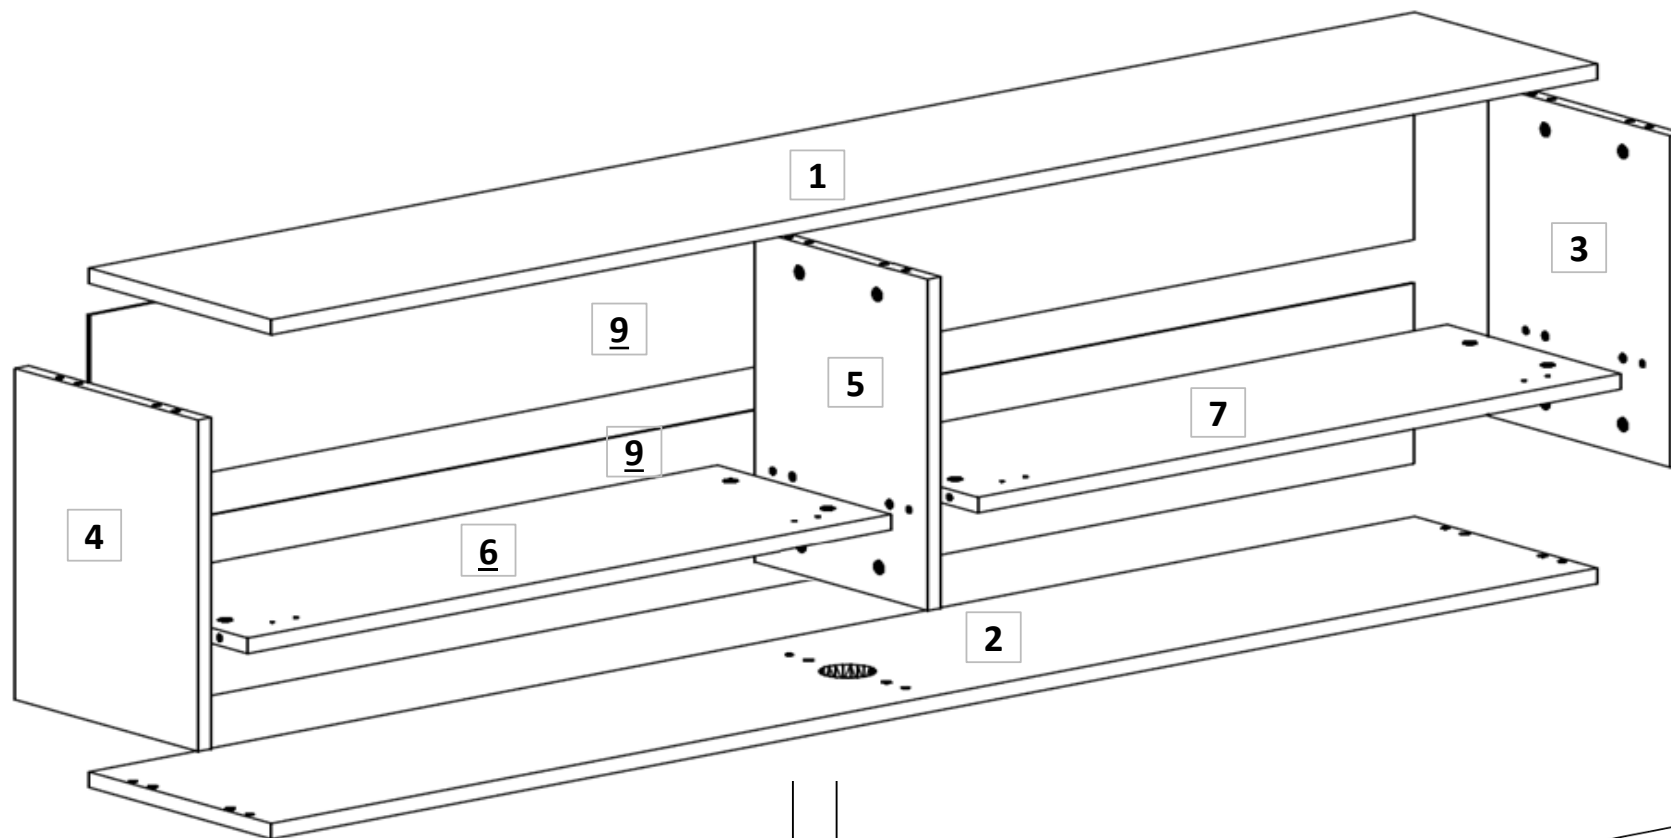

Wall Hang TV Unit with Shelves 180 cm

PART LIST

PIECE NO	PIECE NAME	PIECE QUANTITY
1	TOP TABLE (1800 mm X 297 mm)	1
2	BOTTOM TABLE (1800 mm X 297 mm)	1
3	RIGHT SIDE (384 mm X 297 mm)	1
4	LEFT SIDE (384 mm X 297 mm)	1
5	MIDDLE STRUT (384 mm X 297 mm)	1
6	LEFT SHELF (872 mm X 297 mm)	1
7	RIGHT SHELF (872 mm X 297 mm)	1
8	COVER (898 mm X 299 mm)	2
9	TOP BACKREST(3 mm) (1798 mm X 209 mm)	2

ACCESSORIES

<p>ACCESSORY : A MINIFIX BODY</p>  <p>QTY DIM 20 Ø:15</p>	<p>ACCESSORY : B MINIFIX SHAFT</p>  <p>QTY DIM 20 Ø:8</p>	<p>ACCESSORY : C DOWEL</p>  <p>QTY DIM 20 Ø:8</p>
<p>ACCESSORY : D STAR SCREW</p>  <p>QTY DIM 32 3,5x18</p>	<p>ACCESSORY : E CONNECTION IRON</p>  <p>QTY DIM 8 </p>	<p>ACCESSORY : F HINGE</p>  <p>QTY DIM 4 </p>
<p>ACCESSORY : G STAR SCREW</p>  <p>QTY DIM 4 4x70</p>	<p>ACCESSORY : H DRYWALL ANCHOR</p>  <p>QTY DIM 4 </p>	<p>ACCESSORY : J DRYWALL BOLT</p>  <p>QTY DIM 4 </p>
<p>ACCESSORY : K WASHER</p>  <p>QTY DIM 4 </p>	<p>ACCESSORY : L NAIL</p>  <p>QTY DIM 16 </p>	<p>ACCESSORY : M MINIFIX COVER</p>  <p>QTY DIM 20 </p>