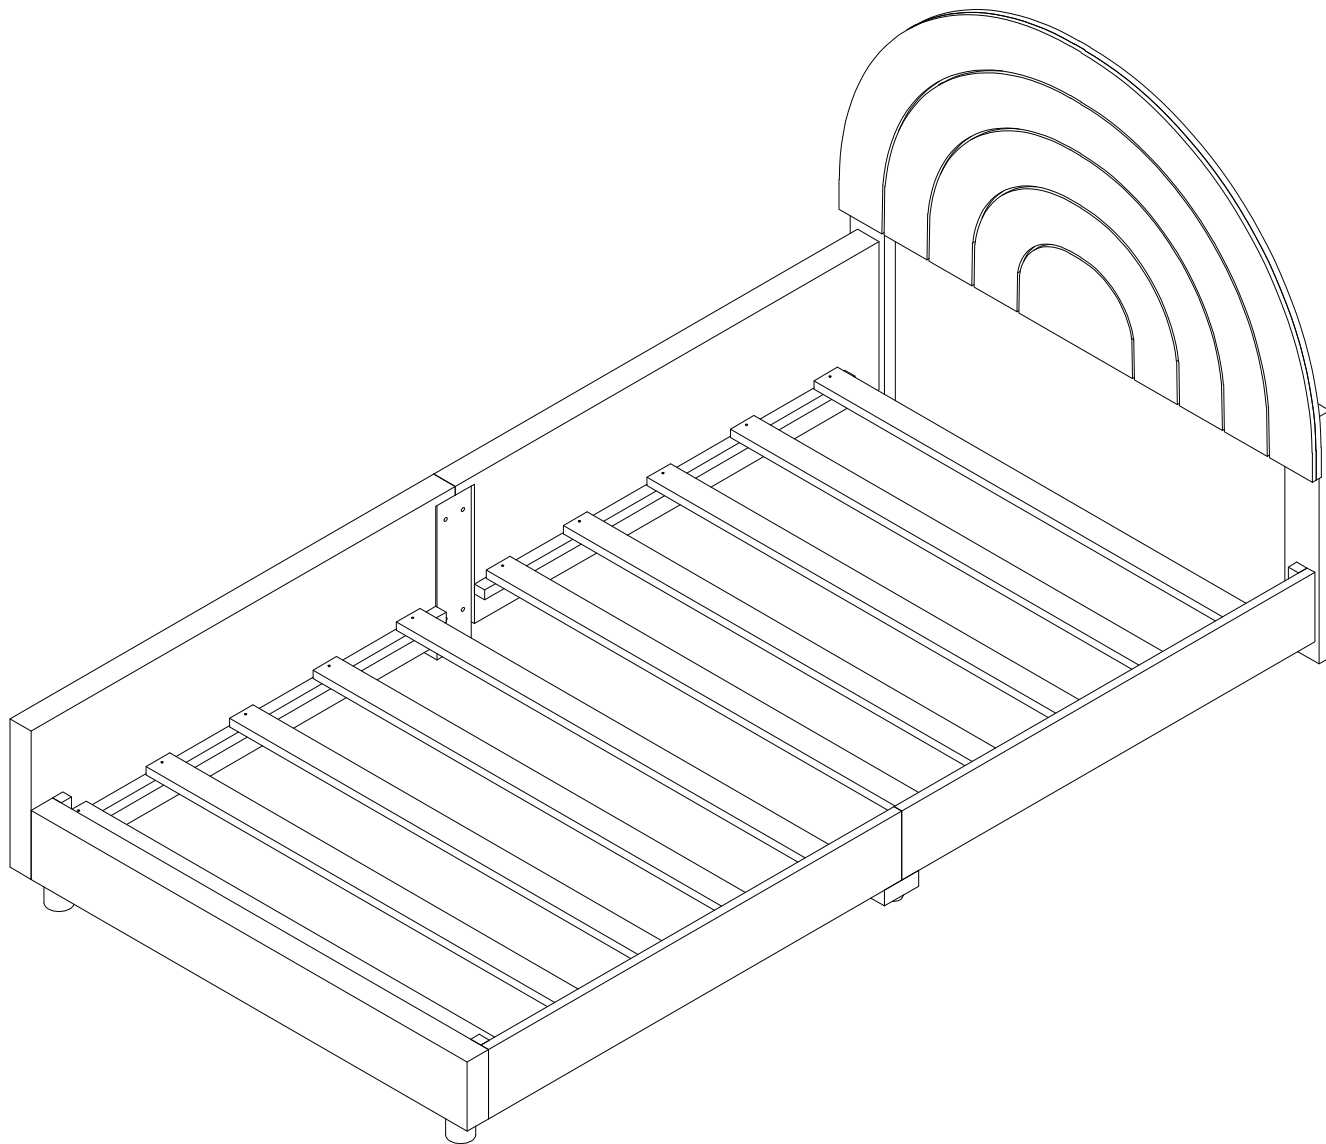

# ASSEMBLY INSTRUCTION

SKU CODE: (WF315653)

# Part List (WF315653)

<b>A</b>  HB Frames - 1pc	<b>B1</b>  Side Rails - 1pc	<b>B2</b>  Side Rails - 1pc
<b>C</b>  FB Frames - 1pc	<b>D1</b>  Side Rails - 1pc	<b>D2</b>  Side Rails - 1pc
<b>E1</b>  Leg - 1pc	<b>E2</b>  Leg - 1pc	<b>F</b>  Slats - 10pcs
<b>G1</b>  Middle leg - 1pc	<b>G2</b>  Middle leg - 1pc	