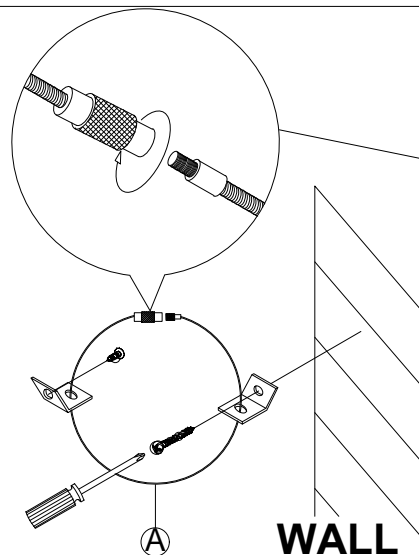

It is recommended to install protective pads under all legs and supports to avoid damage or scratches when placing furniture on a wood floor or other hard surface, and to limit indentation and prevent discoloration if placing on carpet.

Il est recommande de placer des coussins protecteurs sous tous les pieds et toutes les bases des meubles pour eviter d'endommager ou d'egrantigner les planchers en bois ou autres surfaces dures, et pour limiter l'empreinte et empecher la decolorations quand les meubles reposent sur la moquette.

Hardware may loosen over time. Periodically check to make sure all connections are tight. Re-tighten if necessary.

Le matériel peut se desserrer au fil du temps. Vérifiez périodiquement que toutes les connexions sont serrées. Serrer à nouveau si nécessaire.

PART LIST / LISTE DE PIECES			
NO	SKETCH	DESCRIPTION	QTY/PCS
1		NIGHT STAND / TABLE DE NUIT	1 PC

HARDWARE LIST / LISTE DE QUINCAILLERIE			
NO	SKETCH	DESCRIPTION	QTY/PCS
A		TIPPING RESTRAINT / ANTI-BASCULEMENT	1 SET

*ABOVE HARDWARE ARE PACKED FOR ASSEMBLY.
*LEQUINCAILLERIE EST DANS POUR L'ASSEMBLAGE

NOTE / REMARQUE

Tipping restraint hardware kit is included with this product. Refer to installation instruction in the hardware pack.

Une trousse anti-basculément est fourni avec ce produit. Veuillez vous referes aux instructions d'installation dans inclu dans latrousse de quincaillerie.