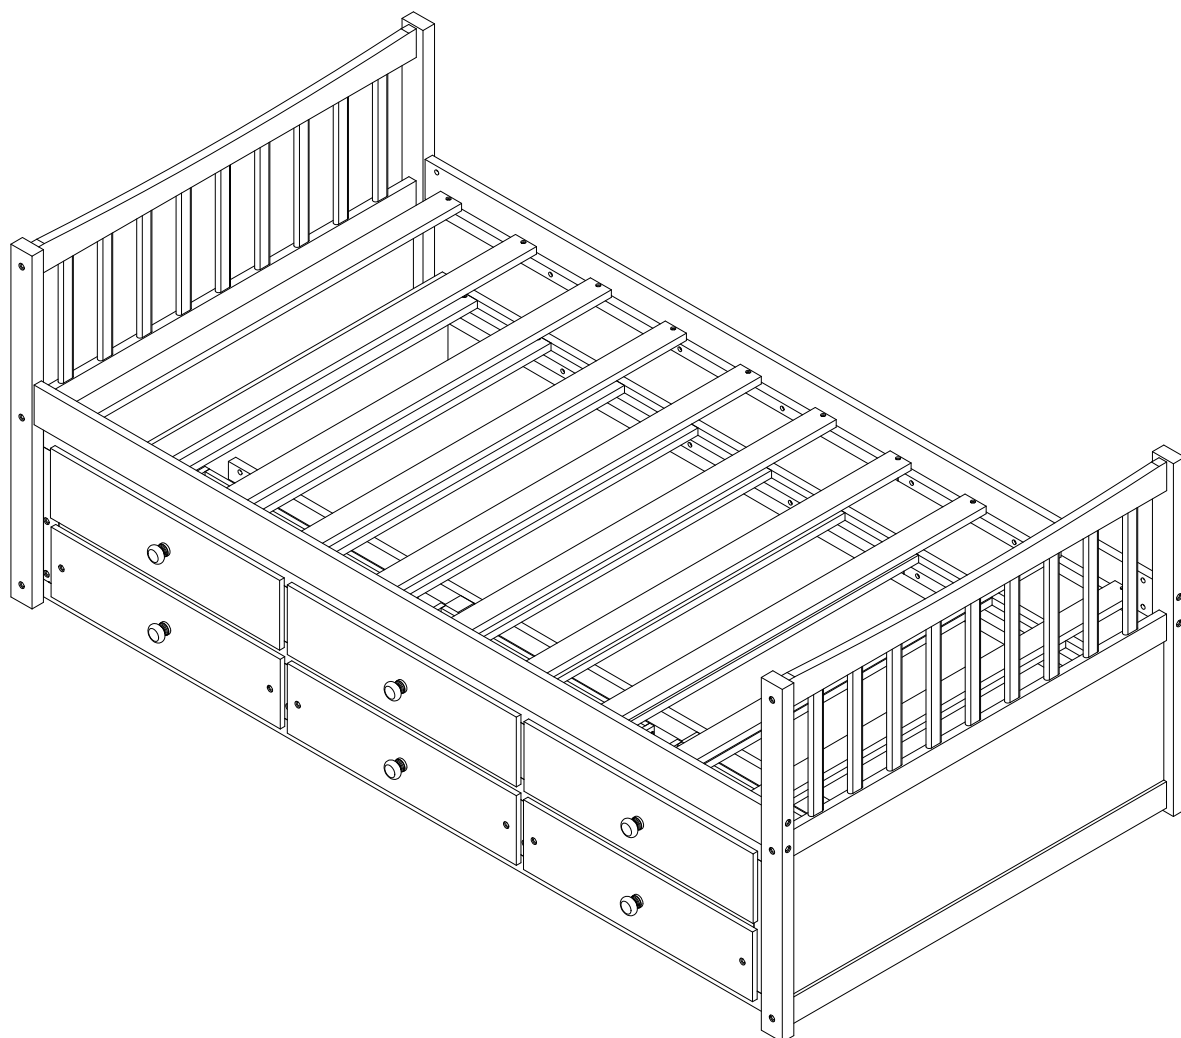

ASSEMBLY INSTRUCTIONS

INSTRUCTIONS DE MONTAGE

TWIN BED WITH TRUNDLE AND 3 DRAWER
LIT SIMPLE AVEC LIT GIGOGNE ET 3 TIROIRS

N708P365882/N708P365883

Detail View/Vue détaillée

Part Lists/Listes de pièces: N708P365882

<p>1</p> 	<p>2</p> 	<p>3</p> 
<p>Front leg (left)/ Hind leg (right) - 2pcs</p>	<p>Front leg (right)/ Hind leg (left) - 2pcs</p>	<p>Hip frame - 2pcs</p>
<p>Patte avant (gauche)/ Patte arrière (droite) - 2pièces</p>	<p>Patte avant (droite)/ Patte arrière (gauche) - 2pièces</p>	<p>Cadre de hanche - 2 pièces</p>
<p>4</p> 	<p>5</p> 	<p>9</p> 
<p>Panel - 2pcs</p>	<p>Hip bar - 2pcs</p>	<p>Side slide frame (left) - 1pc</p>
<p>Panneau - 2 pièces</p>	<p>Barre de hanche - 2 pièces</p>	<p>Cadre coulissant latéral (gauche) - 1 pièce</p>
<p>10</p> 	<p>15</p> 	
<p>Side slide frame (right) - 1pc</p>	<p>Slats short - 20pcs</p>	
<p>Cadre coulissant latéral (droite) - 1 pièce</p>	<p>Lattes courtes - 20 pièces</p>	

Part Lists/Listes de pièces: N708P365883

<p>6</p> 	<p>7</p> 	<p>8</p> 
<p>Bed shoulder -2pcs</p>	<p>Drawer stopper - 2pcs</p>	<p>Front frame - 1pc</p>
<p>Épaulière de lit - 2 pièces</p>	<p>Butée de tiroir - 2 pièces</p>	<p>Cadre avant - 1 pièce</p>
<p>11</p> 	<p>12</p> 	<p>13</p> 
<p>Rear bar - 1pc</p>	<p>Middle bar - 1pc</p>	<p>Middle slide - 2pcs</p>
<p>Barre arrière - 1 pièce</p>	<p>Barre du milieu - 1 pièce</p>	<p>Diapositive du milieu - 2 pièces</p>
<p>17</p> 	<p>18</p> 	<p>21</p> 
<p>Drawer face - 3pcs</p>	<p>Drawer face (lower) - 3pcs</p>	<p>Drawer side (left) - 3pcs</p>
<p>Façade de tiroir - 3 pièces</p>	<p>Façade de tiroir (inférieure)- 3 pièces</p>	<p>Côté tiroir (gauche) - 3 pièces</p>
<p>22</p> 	<p>23</p> 	<p>24</p> 
<p>Drawer side (right) - 3pcs</p>	<p>Drawer panel - 3pcs</p>	<p>Back of drawer - 3pcs</p>
<p>Côté tiroir (droite) - 3 pièces</p>	<p>Panneaux de tiroir - 3 pièces</p>	<p>Arrière du tiroir - 3 pièces</p>