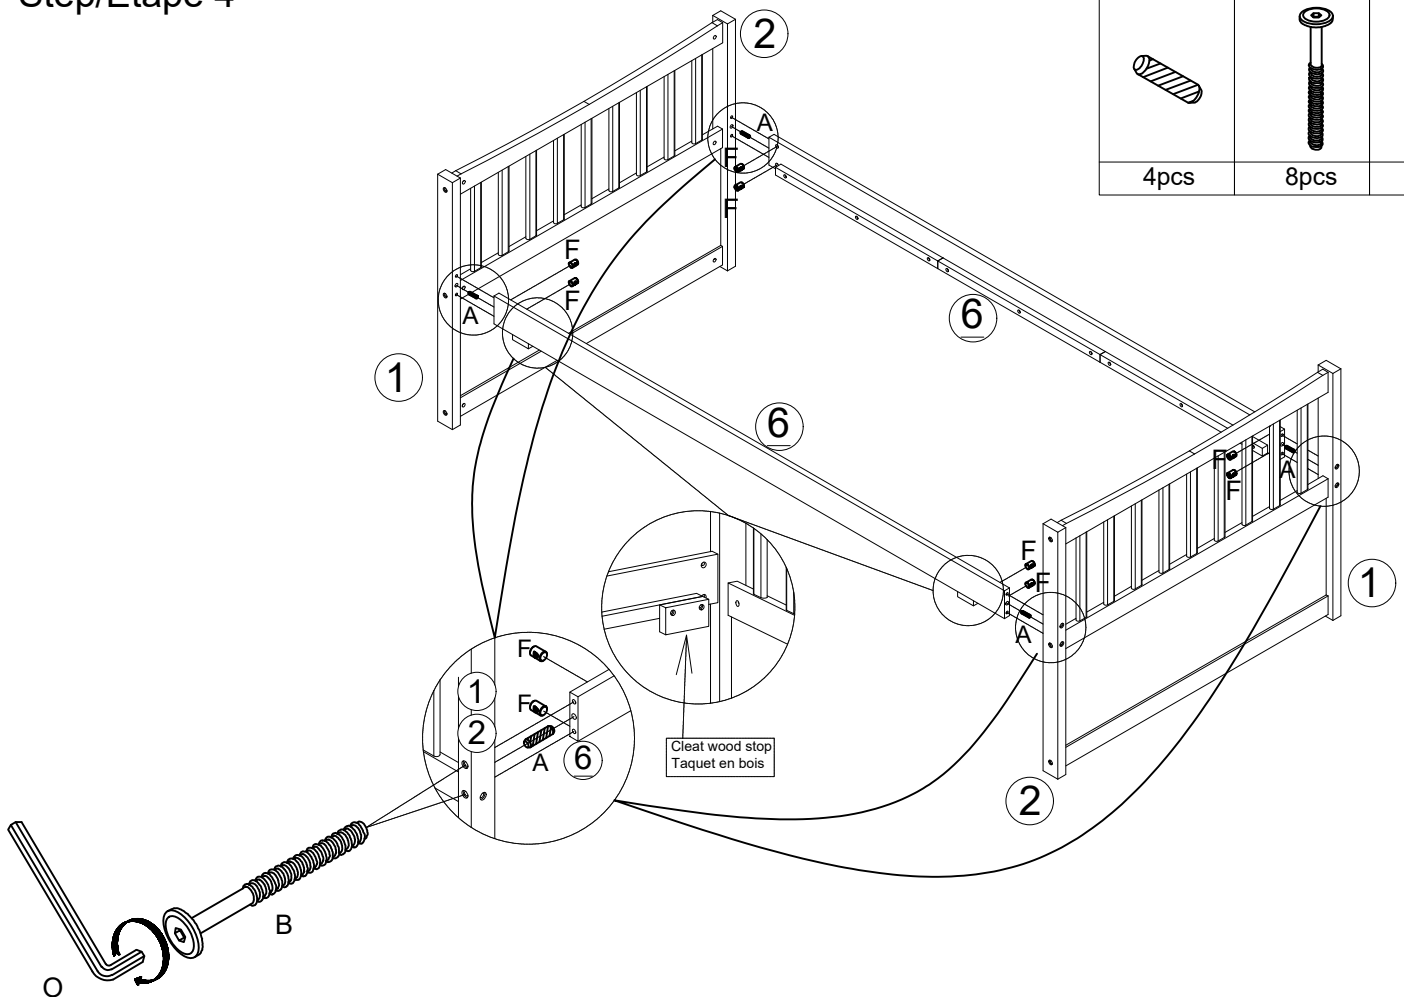

Hardware Lists/Listes de matériel: N708P365882

<p>A</p>  <p>Ø10*30mm Wood dowel (8pcs) Cheville en bois (8 pièces)</p>	<p>B</p>  <p>Ø1/4**100mm Hex-Head bolt (8pcs) Boulon à tête hexagonale (8 pièces)</p>	<p>C</p>  <p>Ø1/4**80mm Hex-Head bolt (12pcs) Boulon à tête hexagonale (12 pièces)</p>
<p>E</p>  <p>Wheel : 30mm - 4pcs Roue : 30mm - 4pcs</p>	<p>F</p>  <p>Ø1/4**9.5*12mm Horizontal-Hole bolt (36pcs) Boulon à trou horizontal (36 pièces)</p>	<p>G</p>  <p>Ø1/4**65mm Hex-Head bolt (6pcs) Boulon à tête hexagonale (6 pièces)</p>
<p>J</p>  <p>#4*30mm Screw (44pcs) Vis (44 pièces)</p>	<p>K</p>  <p>#4*25mm Screw (18pcs) Vis (18 pièces)</p>	<p>L</p>  <p>Wooden handle (6pcs) Manche en bois (6 pièces)</p>
<p>O</p>  <p>K4mm Allen key (1pc) Clé Allen (1 pièce)</p>	<p>R</p>  <p>#4*15mm Screw (8pcs) Vis (8 pièces)</p>	<p>H</p>  <p>Ø6*50mm Hex-Head screw (4pcs) Vis à tête hexagonale (4 pièces)</p>
<p>T</p>  <p>#3.5*25mm Screw (20pcs) Vis (20 pièces)</p>	<p>U</p>  <p>5/32" x 25mm Bolts (6pcs) Boulons (6 pièces)</p>	<p>V1</p>  <p>Ø8*20mm Wood dowel (12pcs) Cheville en bois (12 pièces)</p>
<p>M</p>  <p>Ø1/4**60mm Hex-Head bolt (10pcs) Boulon à tête hexagonale (10 pièces)</p>	<p>V2</p>  <p>Ø6*20mm Wood dowel (12pcs) Cheville en bois (12 pièces)</p>	<p>V3</p>  <p>Ø8*30mm Wood dowel (6pcs) Cheville en bois (6 pièces)</p>

Step/Étape 1

Step/Étape 2

Step/Étape 3

J

4pcs

x1

Step/Étape 4

A	B	F
4pcs	8pcs	8pcs