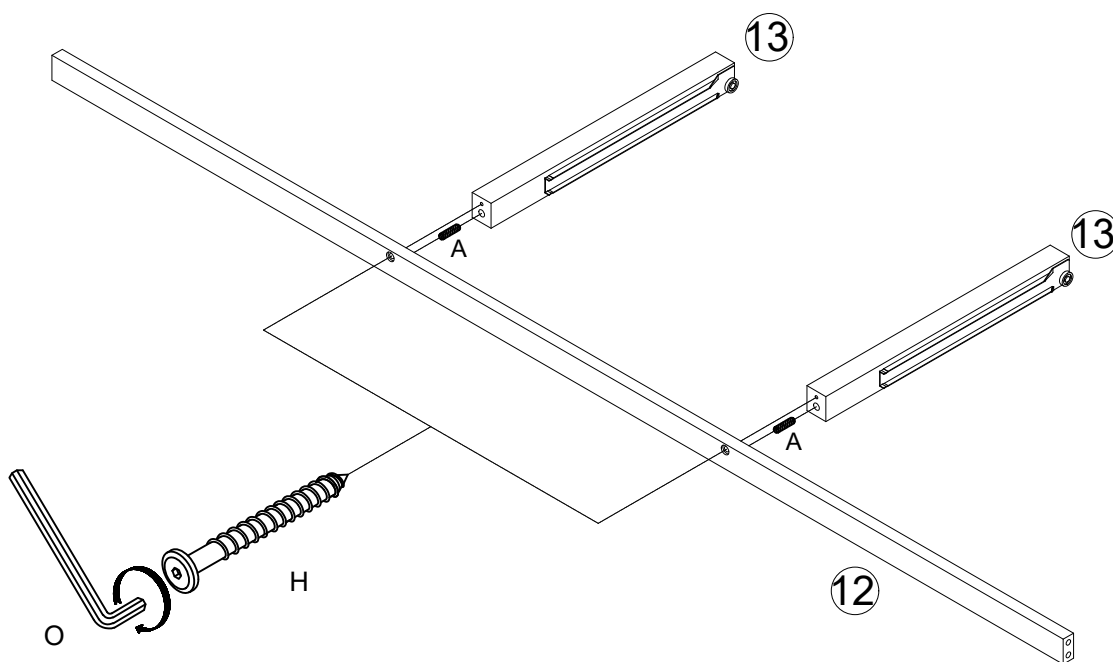

Step/Étape 5

J

20pcs

Step/Étape 6

A

H

2pcs

2pcs