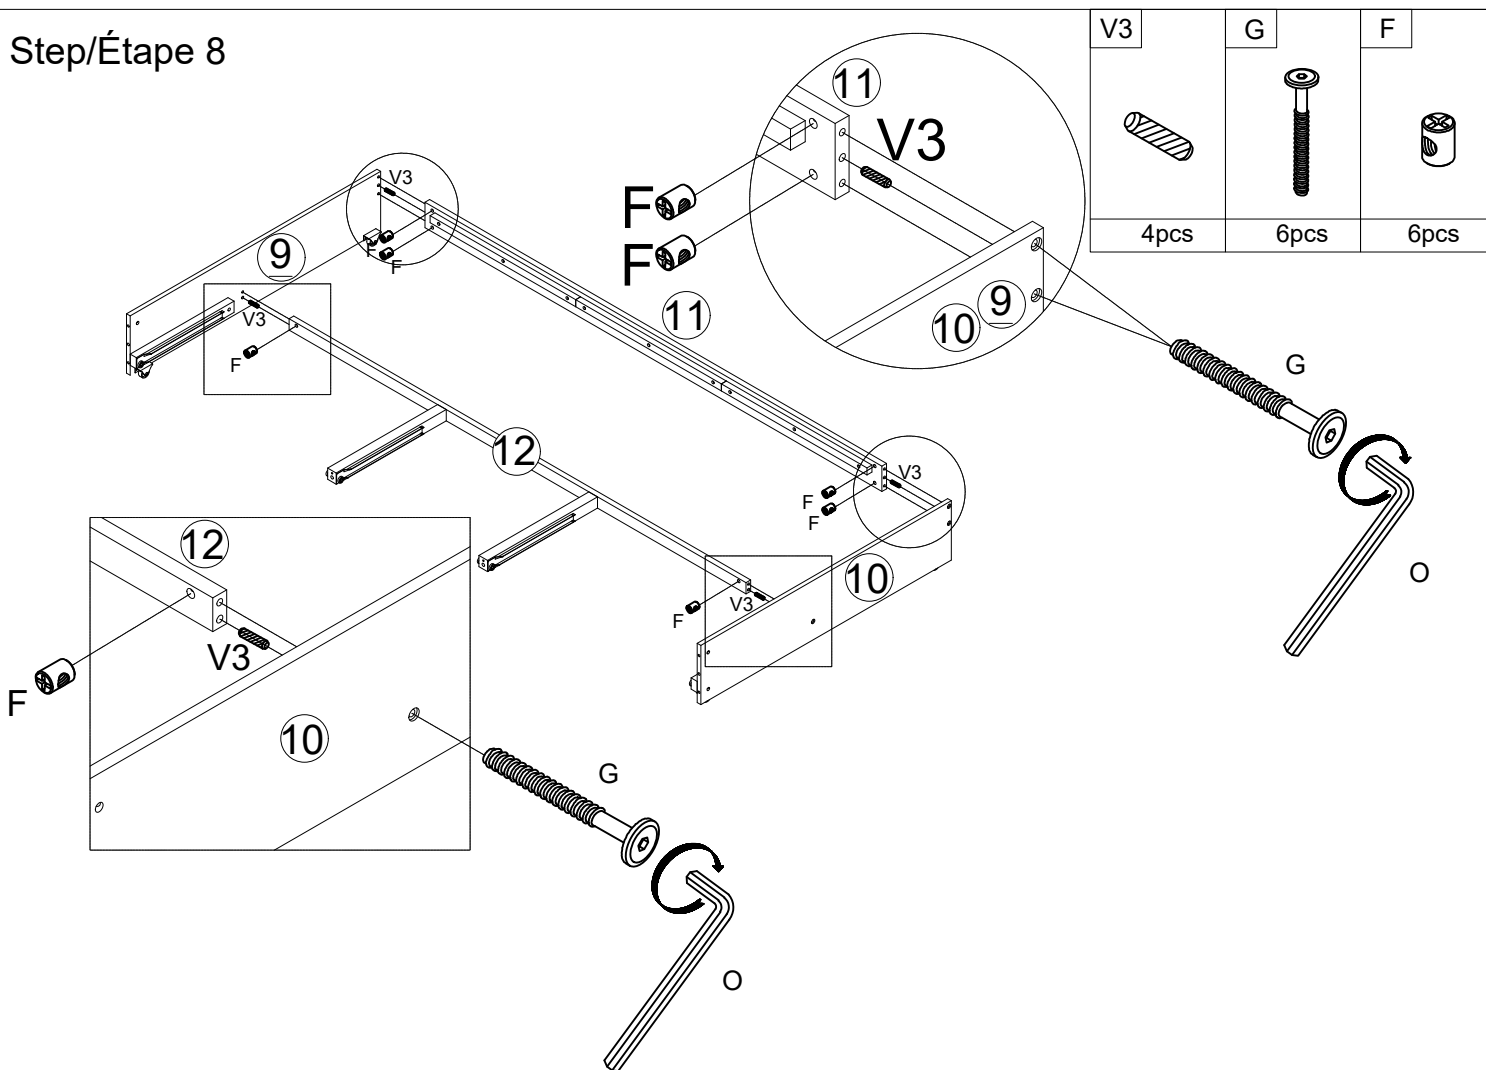

Step/Étape 8