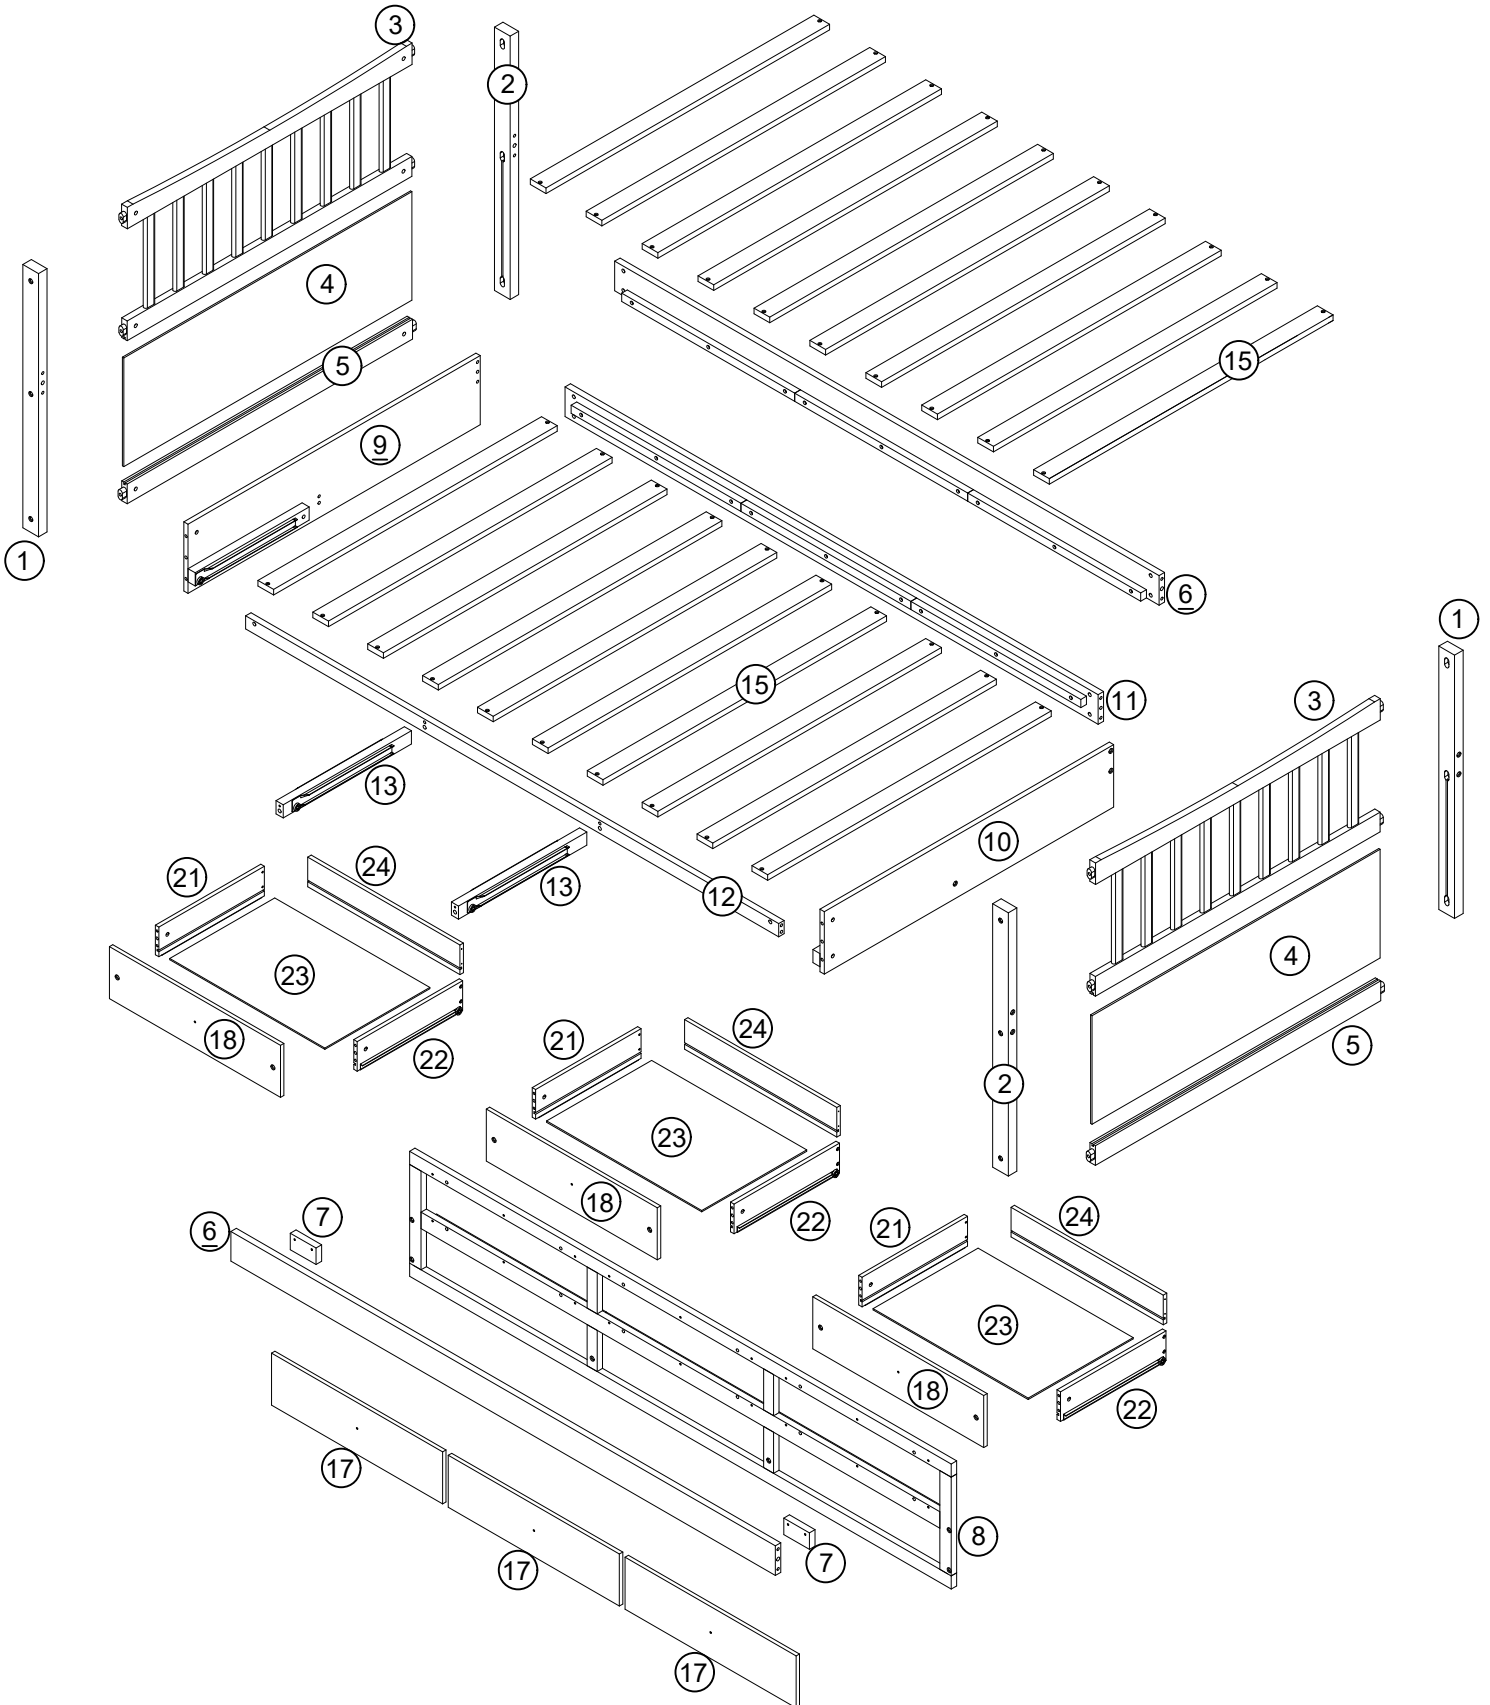

ASSEMBLY INSTRUCTIONS

INSTRUCTIONS DE MONTAGE

TWIN BED WITH TRUNDLE AND 3 DRAWER
LIT SIMPLE AVEC LIT GIGOGNE ET 3 TIROIRS

N708P365882/N708P365883

Detail View/Vue détaillée

Part Lists/Listes de pièces: N708P365882

<p>1</p> 	<p>2</p> 	<p>3</p> 
<p>Front leg (left)/ Hind leg (right) - 2pcs</p>	<p>Front leg (right)/ Hind leg (left) - 2pcs</p>	<p>Hip frame - 2pcs</p>
<p>Patte avant (gauche)/ Patte arrière (droite) - 2pièces</p>	<p>Patte avant (droite)/ Patte arrière (gauche) - 2pièces</p>	<p>Cadre de hanche - 2 pièces</p>
<p>4</p> 	<p>5</p> 	<p>9</p> 
<p>Panel - 2pcs</p>	<p>Hip bar - 2pcs</p>	<p>Side slide frame (left) - 1pc</p>
<p>Panneau - 2 pièces</p>	<p>Barre de hanche - 2 pièces</p>	<p>Cadre coulissant latéral (gauche) - 1 pièce</p>
<p>10</p> 	<p>15</p> 	
<p>Side slide frame (right) - 1pc</p>	<p>Slats short - 20pcs</p>	
<p>Cadre coulissant latéral (droite) - 1 pièce</p>	<p>Lattes courtes - 20 pièces</p>	

Part Lists/Listes de pièces: N708P365883

<p>6</p> 	<p>7</p> 	<p>8</p> 
<p>Bed shoulder -2pcs</p>	<p>Drawer stopper - 2pcs</p>	<p>Front frame - 1pc</p>
<p>Épaulière de lit - 2 pièces</p>	<p>Butée de tiroir - 2 pièces</p>	<p>Cadre avant - 1 pièce</p>
<p>11</p> 	<p>12</p> 	<p>13</p> 
<p>Rear bar - 1pc</p>	<p>Middle bar - 1pc</p>	<p>Middle slide - 2pcs</p>
<p>Barre arrière - 1 pièce</p>	<p>Barre du milieu - 1 pièce</p>	<p>Diapositive du milieu - 2 pièces</p>
<p>17</p> 	<p>18</p> 	<p>21</p> 
<p>Drawer face - 3pcs</p>	<p>Drawer face (lower) - 3pcs</p>	<p>Drawer side (left) - 3pcs</p>
<p>Façade de tiroir - 3 pièces</p>	<p>Façade de tiroir (inférieure)- 3 pièces</p>	<p>Côté tiroir (gauche) - 3 pièces</p>
<p>22</p> 	<p>23</p> 	<p>24</p> 
<p>Drawer side (right) - 3pcs</p>	<p>Drawer panel - 3pcs</p>	<p>Back of drawer - 3pcs</p>
<p>Côté tiroir (droite) - 3 pièces</p>	<p>Panneaux de tiroir - 3 pièces</p>	<p>Arrière du tiroir - 3 pièces</p>