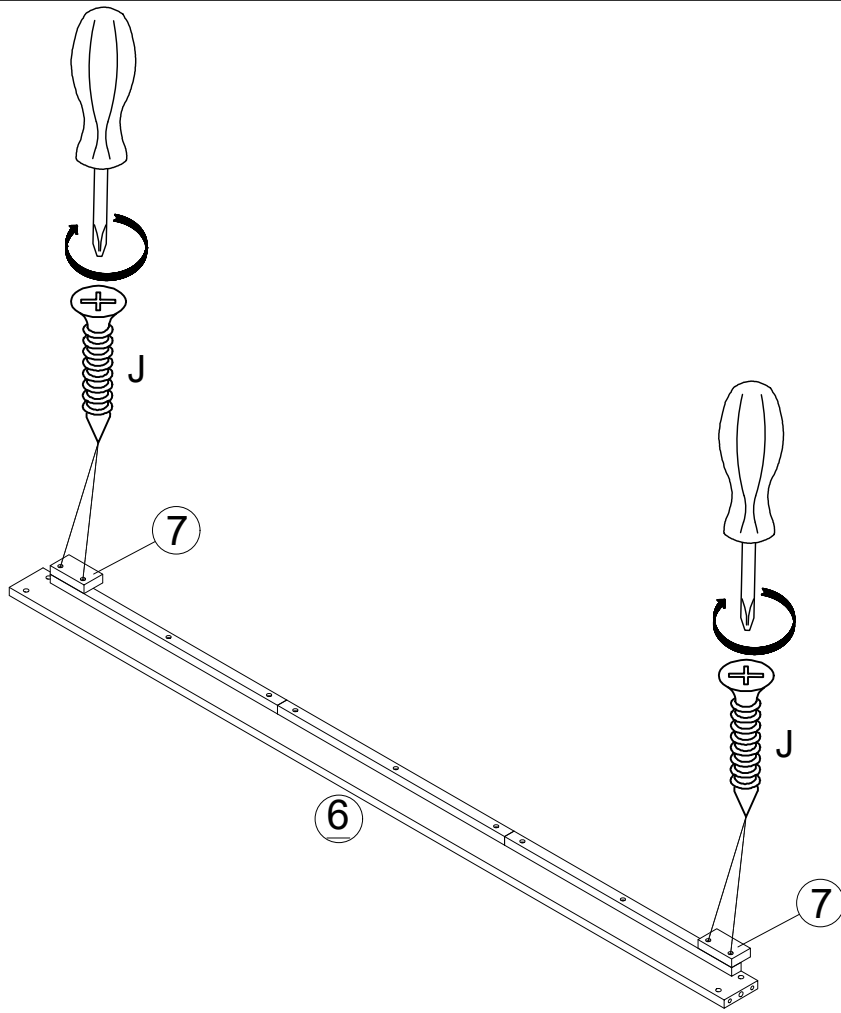

Step/Étape 3