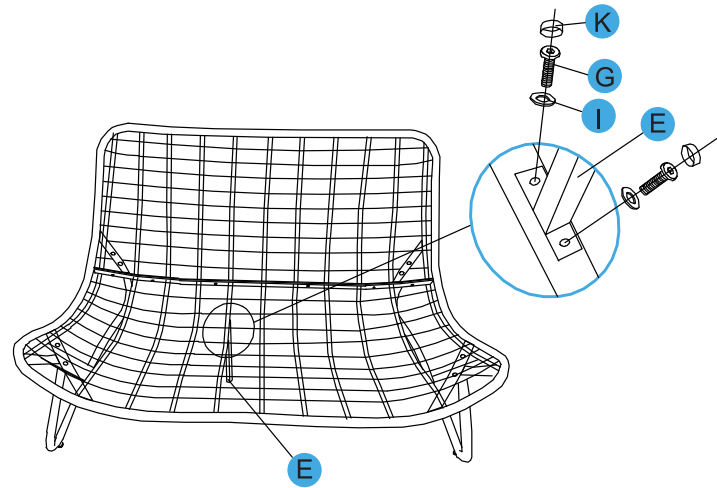

28.5CM

21CM

ASSEMBLY STEPS (NOT SHOW ACTUAL SIZE)

STEP 3

- E** X1
- G** X2
- I** X2
- K** X2

STEP 4

- F** X1

INSTRUCTION MANUAL

Loveseat

BEFORE ASSEMBLY NOTICE

M	X1	N	X1		
				2 persons	30min assembly
M6		M6			

PART LIST (NOT SHOW ACTUAL SIZE)

A	X1	B	X1	C	X1
					
				Left	
D	X1	E	X1	F	X1
					
Right					

HARDWARE LIST (NOT SHOW ACTUAL SIZE)

ASSEMBLY STEPS (NOT SHOW ACTUAL SIZE)

STEP 1

A	X1
	
B	X1
	
H	X6
	
I	X12
	
J	X6
	
K	X6
	
L	X6
	

STEP 2

C	X1
	
D	X1
	
H	X8
	
I	X16
	
J	X8
	
K	X8
	
L	X8
