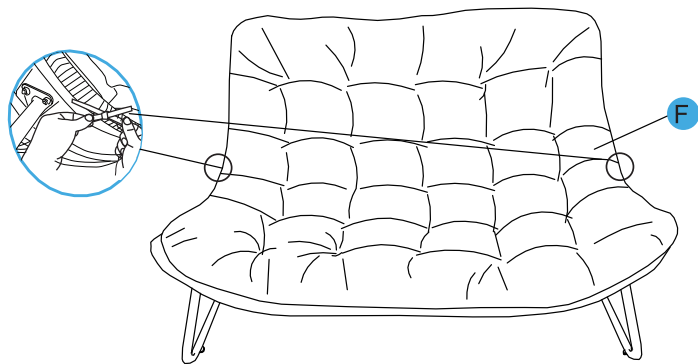

28.5CM

21CM

ASSEMBLY STEPS (NOT SHOW ACTUAL SIZE)

STEP 3

- E** X1
- G** X2
- I** X2
- K** X2

STEP 4

- F** X1

INSTRUCTION MANUAL

Loveseat

BEFORE ASSEMBLY NOTICE

M	X1	N	X1		
				2 persons	30min assembly
M6		M6			

PART LIST (NOT SHOW ACTUAL SIZE)

A	X1	B	X1	C	X1
					
				Left	
D	X1	E	X1	F	X1
					
Right					

HARDWARE LIST (NOT SHOW ACTUAL SIZE)