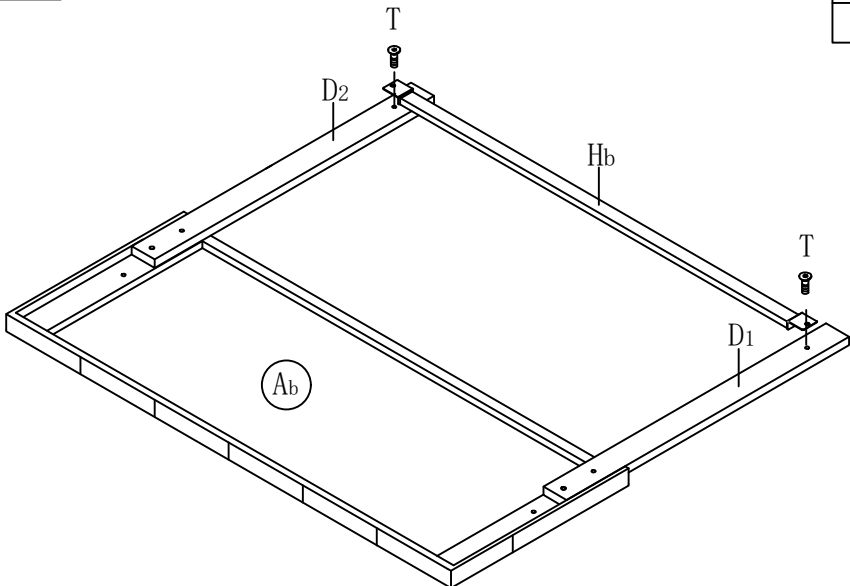

Hardware list WF289438AAA/E

<p>R</p>  <p>M8*50mm 10PCS</p>	<p>S</p>  <p>M8*45mm 14PCS</p>	<p>T</p>  <p>M8*25mm 26PCS</p>	<p>U</p>  <p>M8*18mm 12PCS</p>	<p>V</p>  <p>M8 14PCS</p>
<p>W</p>  <p>φ17*φ8.5 6PCS</p>	<p>X</p>  <p>φ22*φ8.5 4PCS</p>	<p>Y</p>  <p>M8 1PC</p>	<p>Z</p>  <p>M8 1PC</p>	

step1

R	X
	
4PCS	4PCS

Headboard height is adjustable

step2

T

2PCS

step3

T