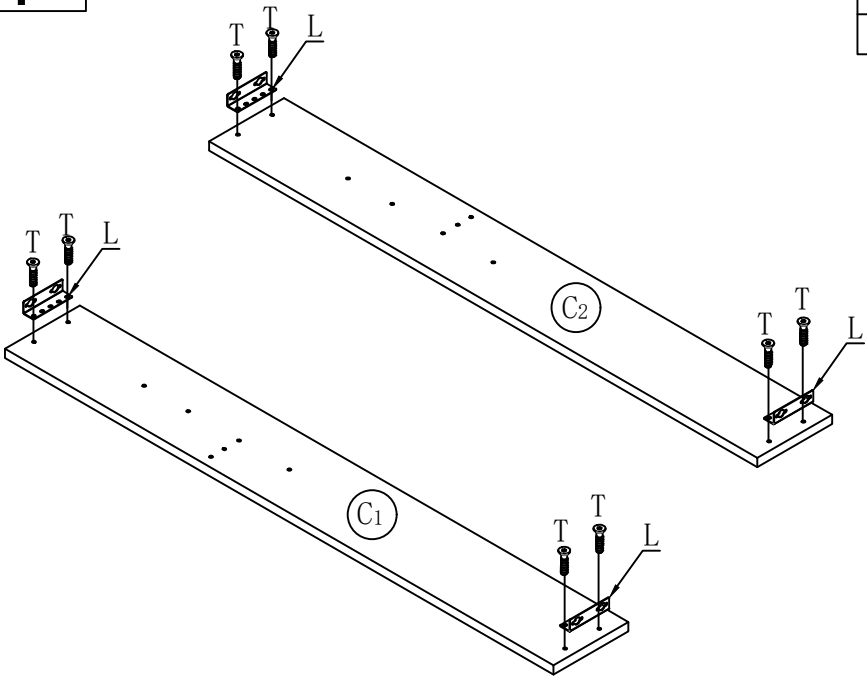

O

Plastic caps(Single)-24PCS

P

Plastic caps(Double)-12PCS

Part list WF289438AAA/E

<p>Aa</p>  <p>Non-woven Fabric-1PC</p>	<p>Ab</p>  <p>Headboard-1PC</p>	<p>B</p>  <p>Footboard-1PC</p>	<p>D1</p>  <p>Leg Headboard (R)-1PC</p>
<p>D2</p>  <p>Leg Headboard (L)-1PC</p>	<p>E</p>  <p>Slat-24PCS</p>	<p>Ha</p>  <p>Bar Rail-1PC</p>	<p>I</p>  <p>Plastic Block-3PCS</p>
<p>J1</p>  <p>Hydraulic (L)-1PC</p>	<p>J2</p>  <p>Hydraulic (R)-1PC</p>	<p>K</p>  <p>Hydraulic Bar-2PCS</p>	<p>L</p>  <p>Indices "L"-4PCS</p>
<p>M</p>  <p>Legs-2PCS</p>	<p>N</p>  <p>Block Bar-2PCS</p>	<p>Q</p>  <p>Straps-1PC</p>	

Hardware list WF289438AAA/E

<p>R</p>  <p>M8*50mm 10PCS</p>	<p>S</p>  <p>M8*45mm 14PCS</p>	<p>T</p>  <p>M8*25mm 26PCS</p>	<p>U</p>  <p>M8*18mm 12PCS</p>	<p>V</p>  <p>M8 14PCS</p>
<p>W</p>  <p>φ17*φ8.5 6PCS</p>	<p>X</p>  <p>φ22*φ8.5 4PCS</p>	<p>Y</p>  <p>M8 1PC</p>	<p>Z</p>  <p>M8 1PC</p>	

step1

R	X
	
4PCS	4PCS

Headboard height is adjustable

step2

T

2PCS

step3

T

8PCS

step4

step5

T

8PCS

step6

R

6PCS