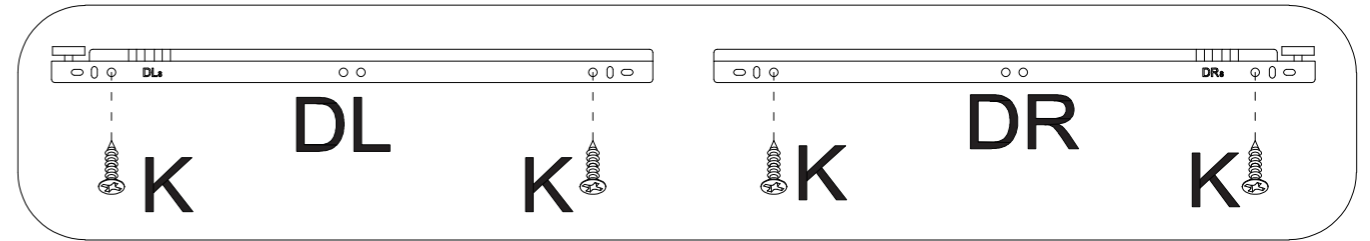

Modelo NO: GS-NO.1

Step 18

3.5x14mm

Ⓚ <12pcs

L350mm

Ⓛ <2pcs

L350mm

Ⓜ <2pcs