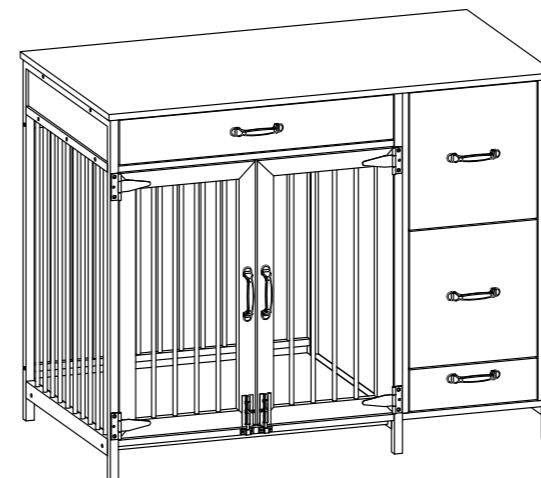

Website: [www.vecelo.com](http://www.vecelo.com)

Item Description: \_\_\_\_\_ Dog Cage

Model NO: \_\_\_\_\_ GS-NO.1