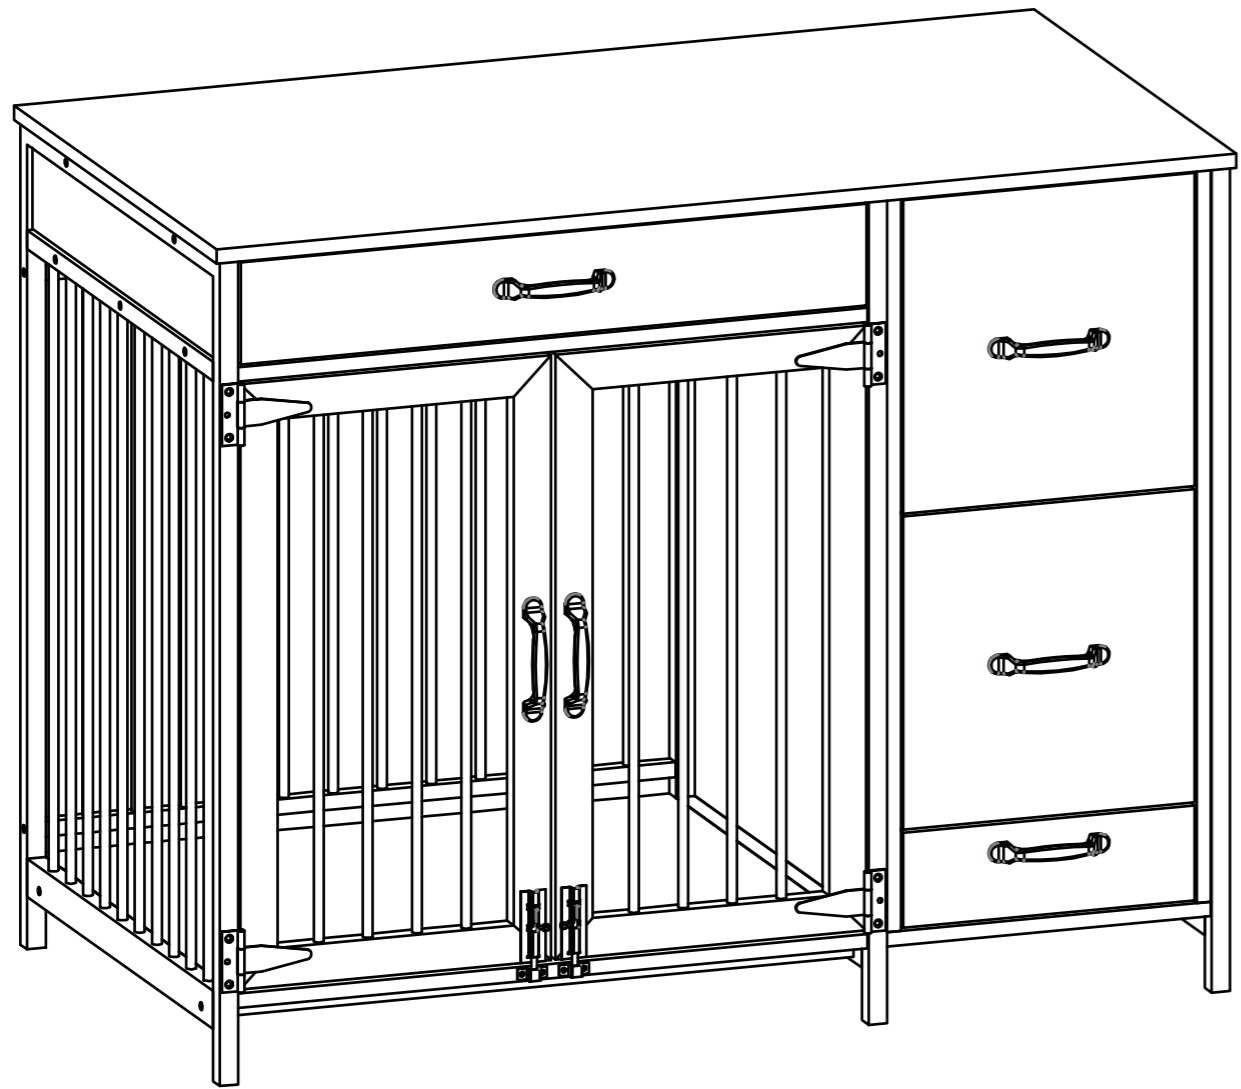

Step 18

3.5x14mm

Ⓚ <12pcs

L350mm

Ⓛ <2pcs

L350mm

Ⓜ <2pcs