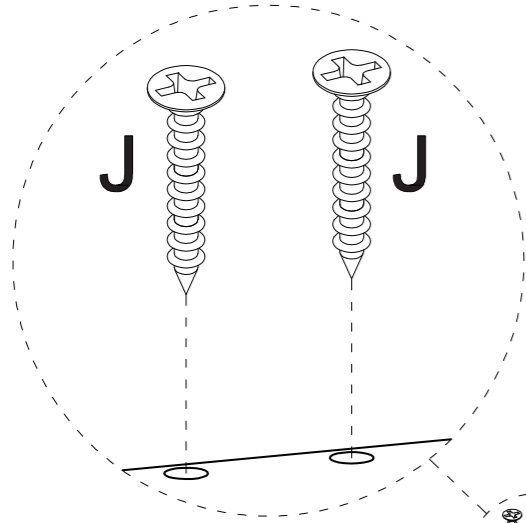

Step 17

4<35mm

(J)<18pcs

X2