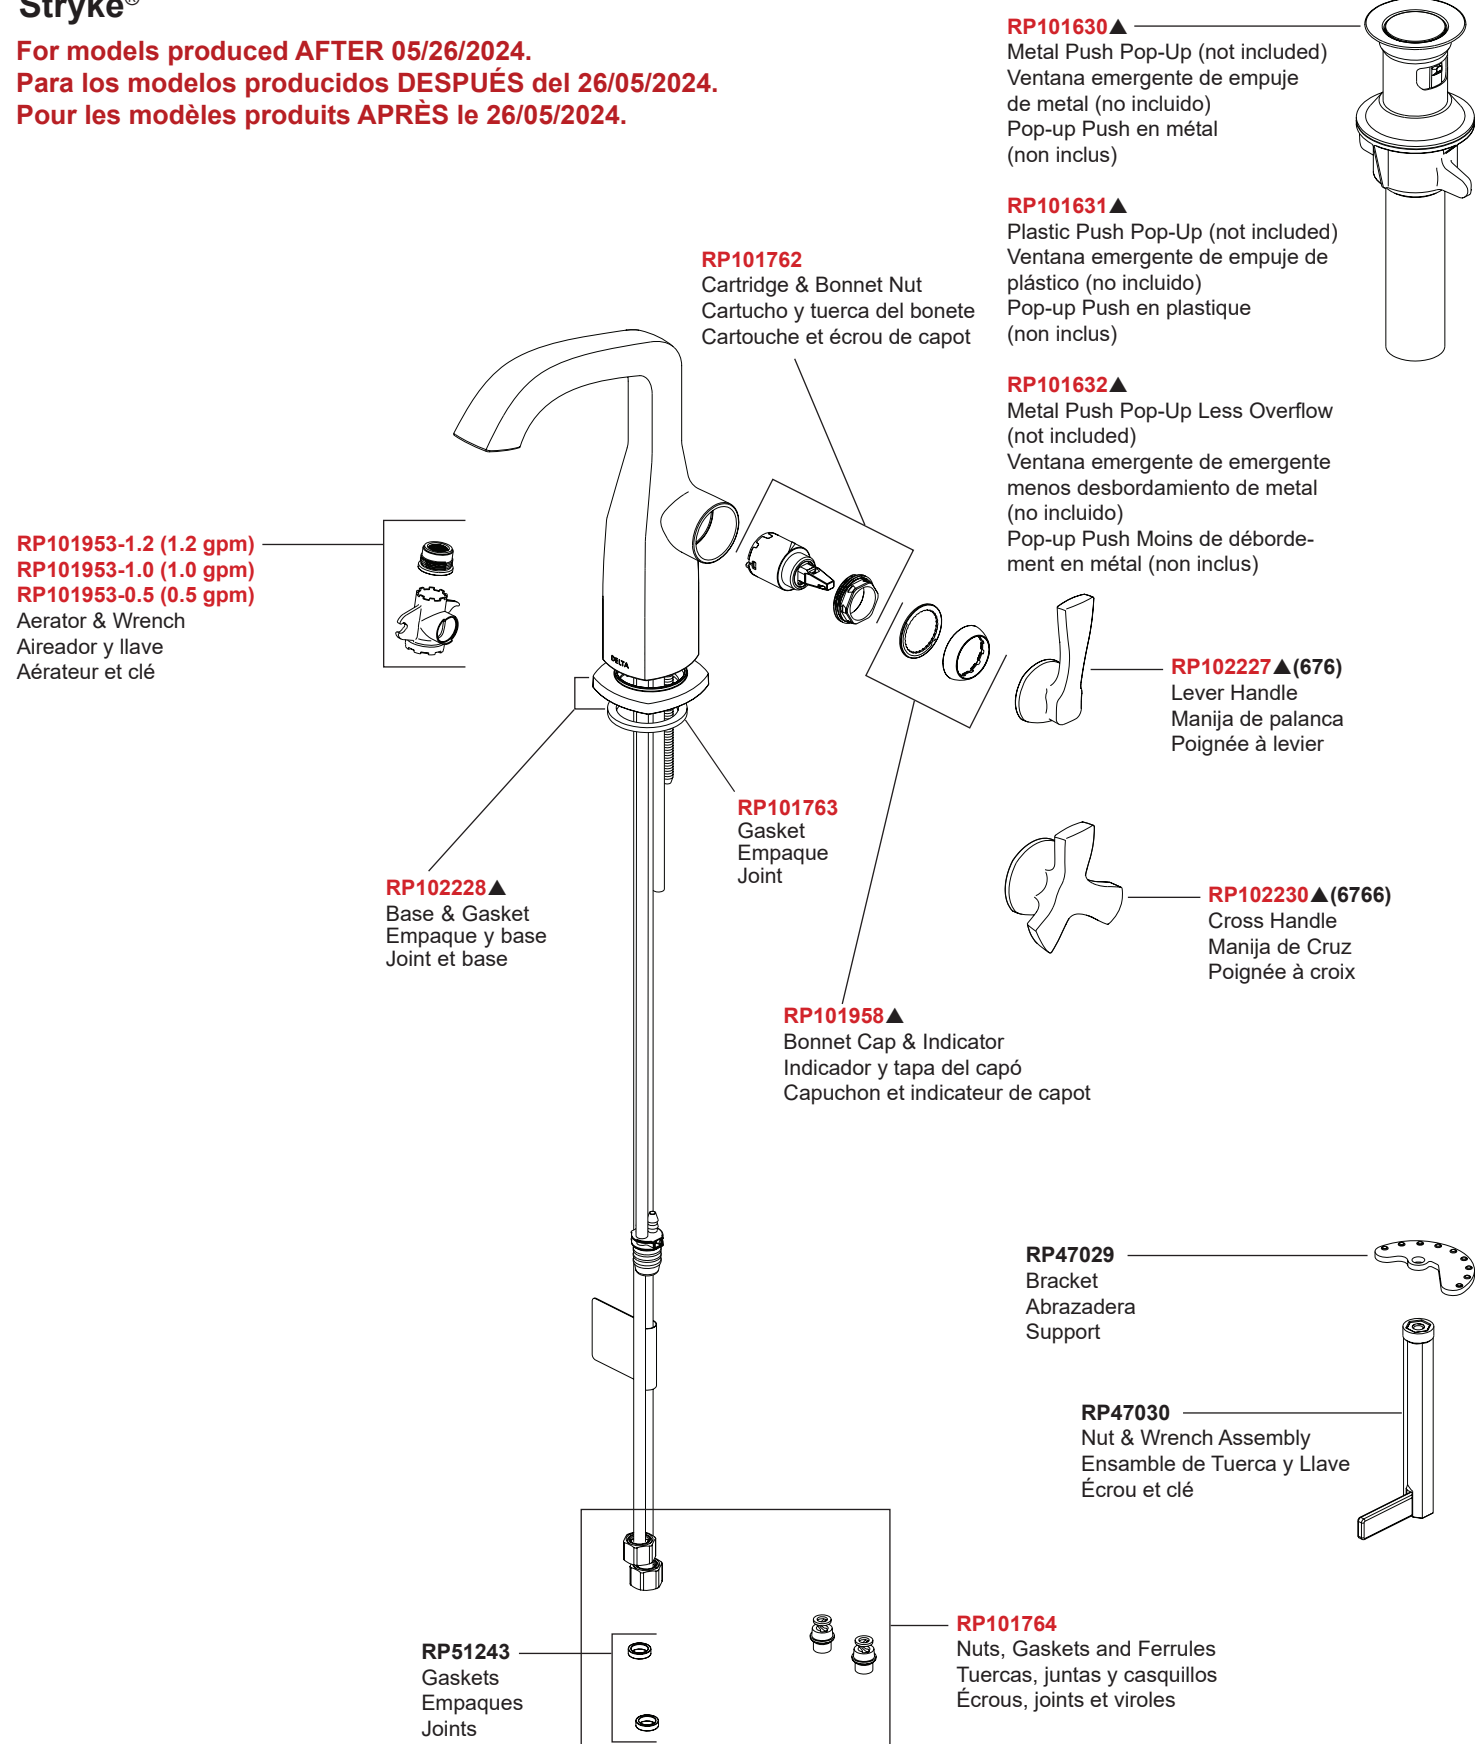

Models/Modelos/Modèles
676-▲-DST, & 6766-▲-DST
Series/Series/Seria
Stryke®

For models produced AFTER 05/26/2024.
Para los modelos producidos DESPUÉS del 26/05/2024.
Pour les modèles produits APRÈS le 26/05/2024.