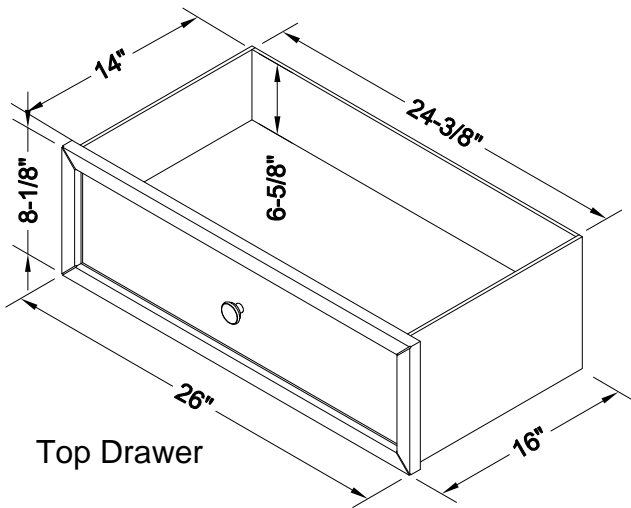

ASSEMBLY INSTRUCTIONS

Shelf Size : $14\frac{1}{8}" \times 15\frac{3}{8}" \times 15\text{mm}$