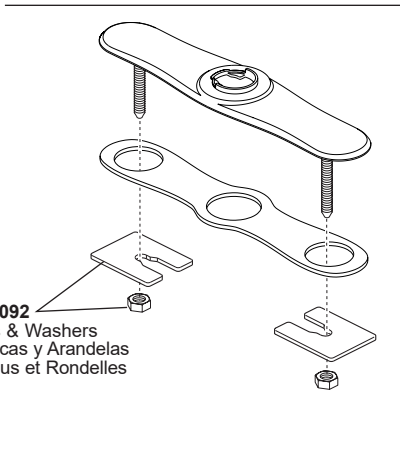

Models/Modelos/Modèles

64058LF▲ & 64958LF▲

▲Specify Finish/Especifique el Acabado/Précisez le Fini

Accessory Order Only / Solo para ordenar accesorios / Accessoire livrable séparément

RP101658▲
 Dispenser Assembly
 (Accessory order only)
 Ensemble del Dispensador
 (Orden de accesorio solamente)
 Distributeur
 (livrable séparément seulement)

RP83779
 Pump
 Bomba
 Pompe

RP30395
 Vented Funnel
 (Accessory Order Only)
 Embudo
 (Orden de accesorio solamente)
 Entonnoir
 (Livrable séparément seulement)

RP101659▲
 Optional 10" Escutcheon with 8" Centers,
 Mounting Screws and gasket (not included)
 Chapa opcional de 10" de 8" centros, Tornillos
 para la Instalación y Empaque
 (no incluido)
 Plaque de finition facultative de 10 po pour 8
 po centres, vis de montage, écrous, rondelles
 et joint (non inclus)

RP6092
 Nuts & Washers
 Tuercas y Arandelas
 Écrous et Rondelles

RP37490
 Thin Deck Aid (Not included)
 Sostén para Bordos Delgados (No incluido)
 Plaque de renfort (non inclus)

Other useful accessories that may be purchased separately.