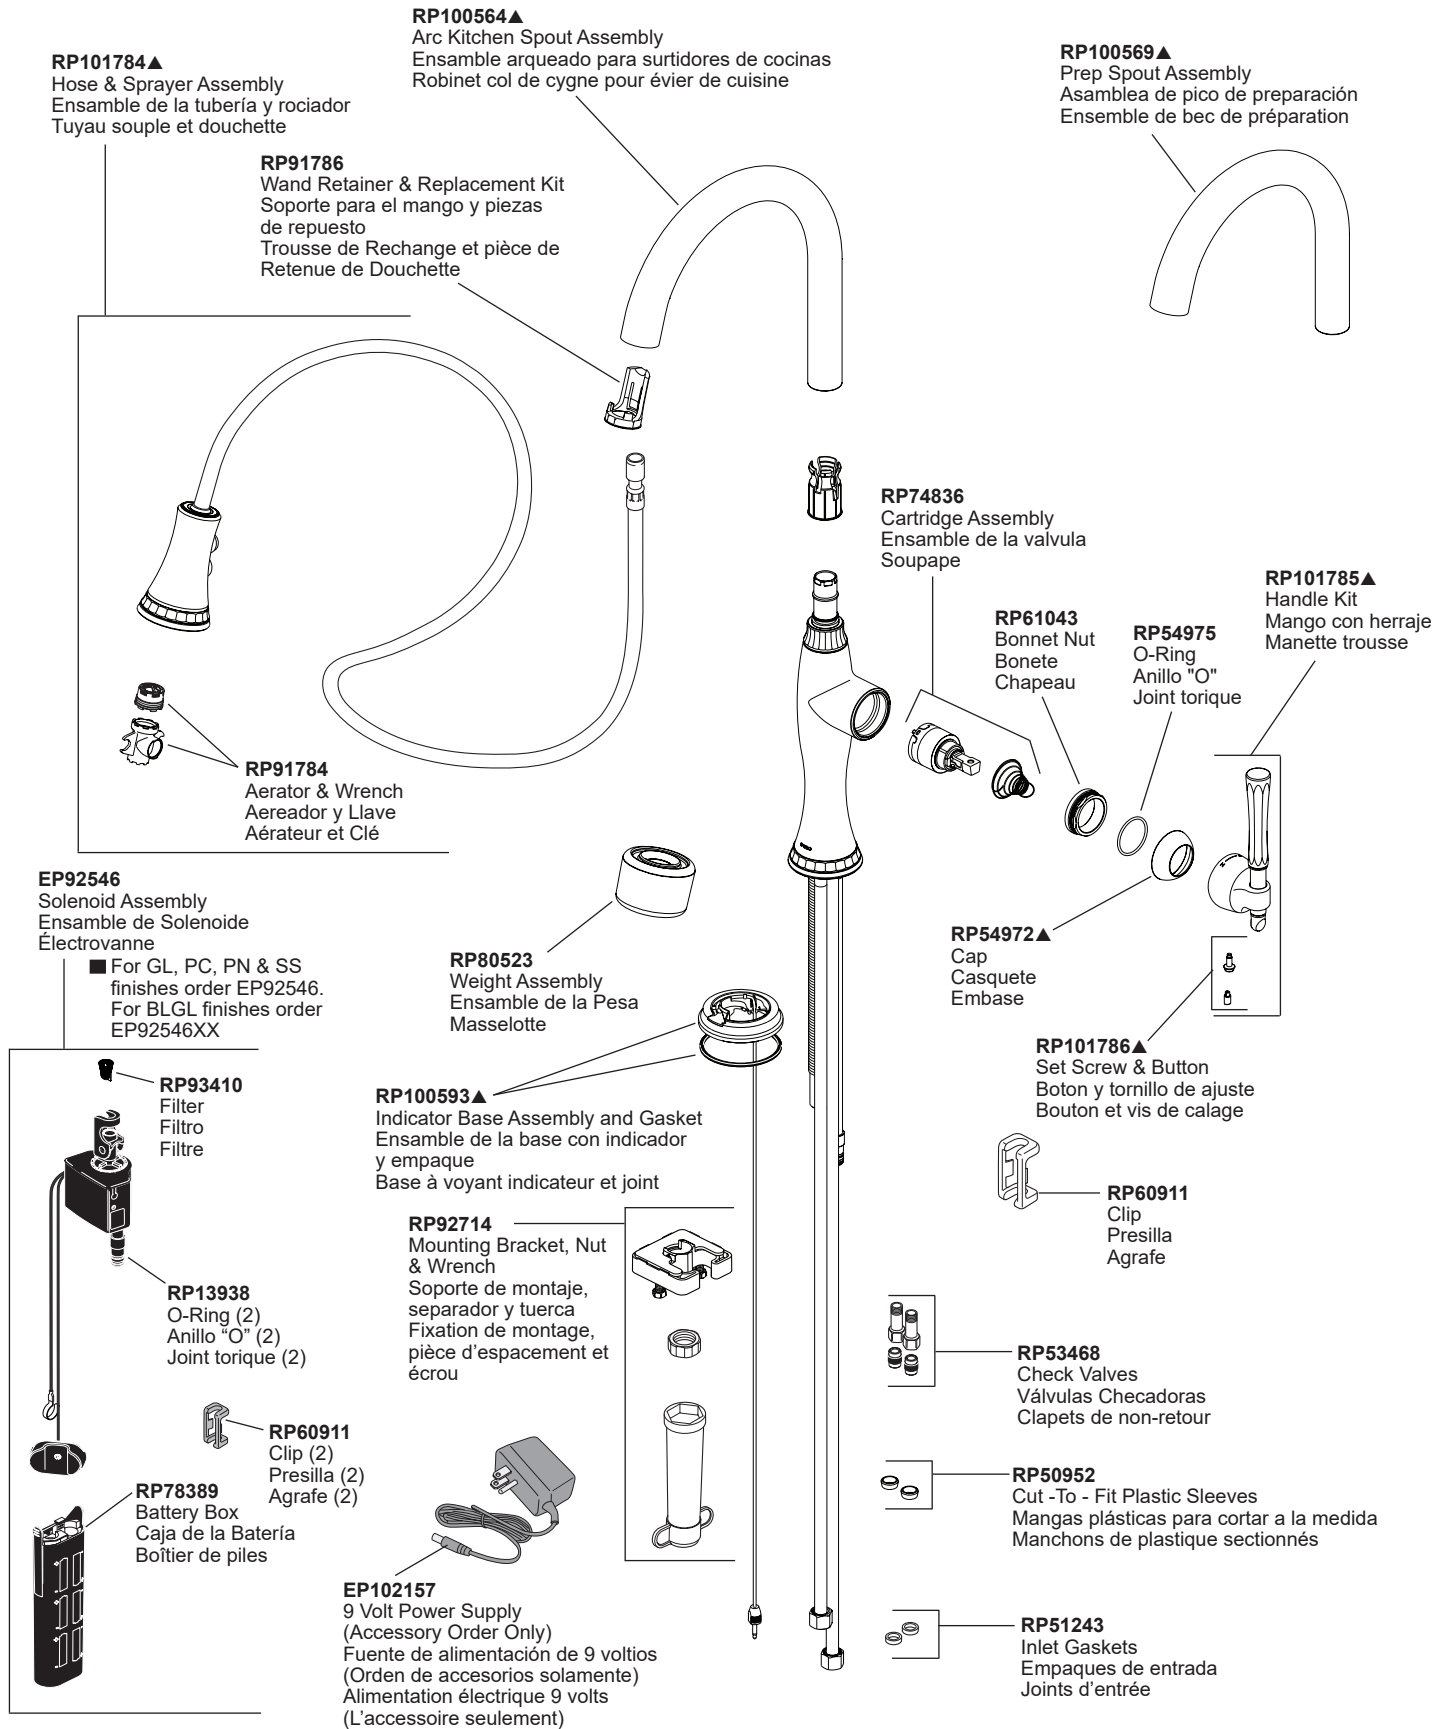

Models/Modelos/Modèles

64058LF▲ & 64958LF▲

▲Specify Finish/Especifique el Acabado/Précisez le Fini

Accessory Order Only / Solo para ordenar accesorios / Accessoire livrable séparément

RP101658▲
 Dispenser Assembly
 (Accessory order only)
 Ensemble del Dispensador
 (Orden de accesorio solamente)
 Distributeur
 (livrable séparément seulement)

RP83779
 Pump
 Bomba
 Pompe

RP30395
 Vented Funnel
 (Accessory Order Only)
 Embudo
 (Orden de accesorio solamente)
 Entonnoir
 (Livrable séparément seulement)

RP101659▲
 Optional 10" Escutcheon with 8" Centers,
 Mounting Screws and gasket (not included)
 Chapa opcional de 10" de 8" centros, Tornillos
 para la Instalación y Empaque
 (no incluido)
 Plaque de finition facultative de 10 po pour 8
 po centres, vis de montage, écrous, rondelles
 et joint (non inclus)

RP6092
 Nuts & Washers
 Tuercas y Arandelas
 Écrous et Rondelles

RP37490
 Thin Deck Aid (Not included)
 Sostén para Bordos Delgados (No incluido)
 Plaque de renfort (non inclus)

Other useful accessories that may be purchased separately.