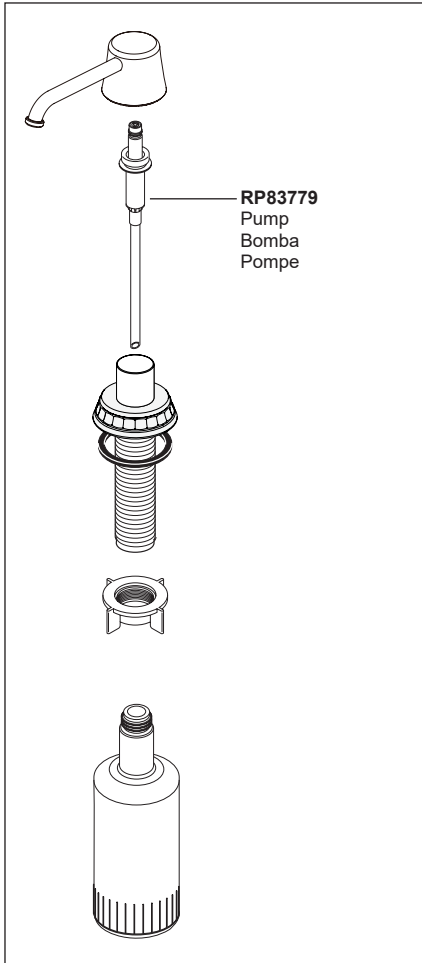

Models/Modelos/Modèles

64058LF▲ & 64958LF▲

▲Specify Finish/Especifique el Acabado/Précisez le Fini

Accessory Order Only / Solo para ordenar accesorios / Accessoire livrable séparément

RP101658▲
 Dispenser Assembly
 (Accessory order only)
 Ensemble del Dispensador
 (Orden de accesorio solamente)
 Distributeur
 (livrable séparément seulement)

RP83779
 Pump
 Bomba
 Pompe

RP30395
 Vented Funnel
 (Accessory Order Only)
 Embudo
 (Orden de accesorio solamente)
 Entonnoir
 (Livrable séparément seulement)

RP101659▲
 Optional 10" Escutcheon with 8" Centers,
 Mounting Screws and gasket (not included)
 Chapa opcional de 10" de 8" centros, Tornillos
 para la Instalación y Empaque
 (no incluido)
 Plaque de finition facultative de 10 po pour 8
 po centres, vis de montage, écrous, rondelles
 et joint (non inclus)

RP6092
 Nuts & Washers
 Tuercas y Arandelas
 Écrous et Rondelles

RP37490
 Thin Deck Aid (Not included)
 Sostén para Bordos Delgados (No incluido)
 Plaque de renfort (non inclus)

Other useful accessories that may be purchased separately.