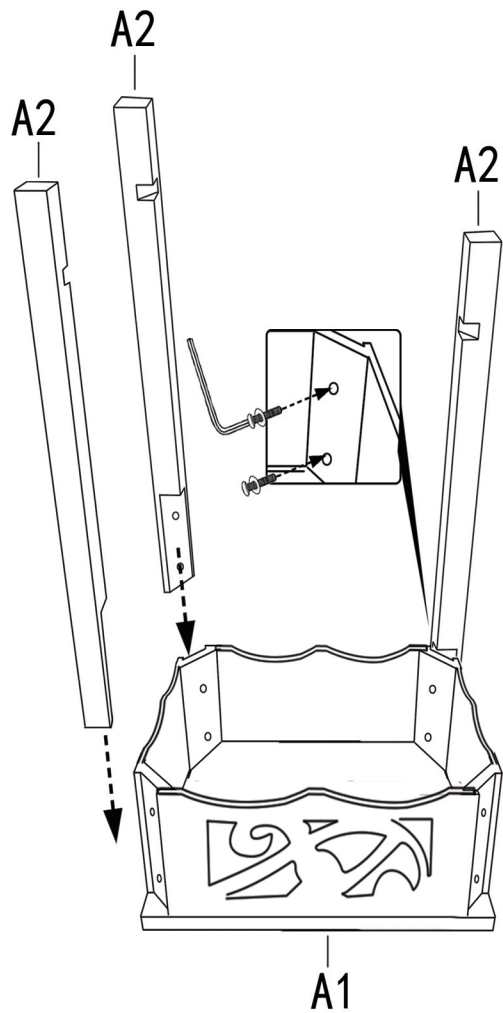

Assembly Instruction

ITEM #SW20BX3030A/SW20BX3030B-eHemco Indoor Antiquar Grey Plant Stand

A1=1	A2=4	A3=1	B1=8	B2=8	B3=1	
						

STEP 1

STEP 2