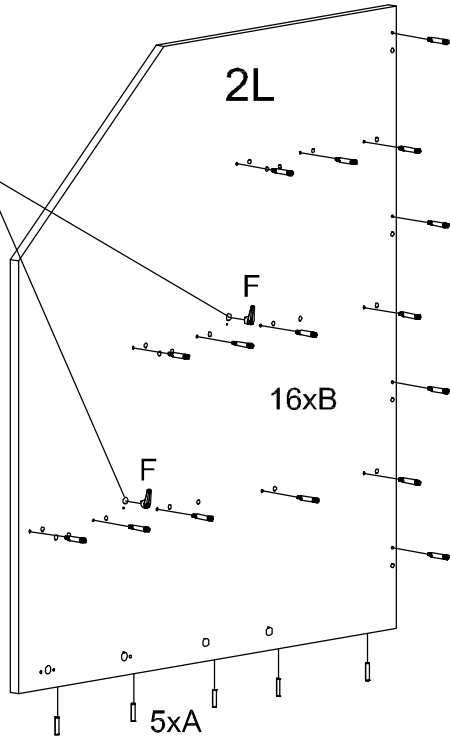

120 min

- | | | | |
|------|--------------------------------------|------|--------------------------------|
| (D) | <i>Montageanleitung instructions</i> | (GB) | <i>Assembly instructions</i> |
| (NL) | <i>Handleiding voor de montage</i> | (PL) | <i>Instrukcja montażu</i> |
| (TR) | <i>Montaj talimatı</i> | (RU) | <i>Инструкция по монтажу</i> |
| (FR) | <i>Notice de montage</i> | (IT) | <i>Istruzioni di montaggio</i> |
| (CS) | <i>Montážní návod</i> | (SK) | <i>Návod na montáž</i> |
| (HU) | <i>Szerelési útmutató</i> | (RO) | <i>Instrucțiuni de montaj</i> |

| | | | | | | |
|--|---|--|--|---|--|---|
| A  Ø8x30 x66 | B  L-34/11mm x46 | C  x46 | D  Ø3,5x35 x6 | E  x4 | F  x4 | J  x2 |
| K  x2 | L  Ø2,5x11 x8 | M  Ø3,5x16 x4 | N  Ø6,0x13 x4 | O  Ø4,0x45 x8 | ZL  L=500mm | ZR  x1 |
| P  x2 | R  x2 | S  x2 | T  Ø3,0x16 x6 | U  Ø3,5x16 x4 | | |

1

2

3

4

5

6

7

8