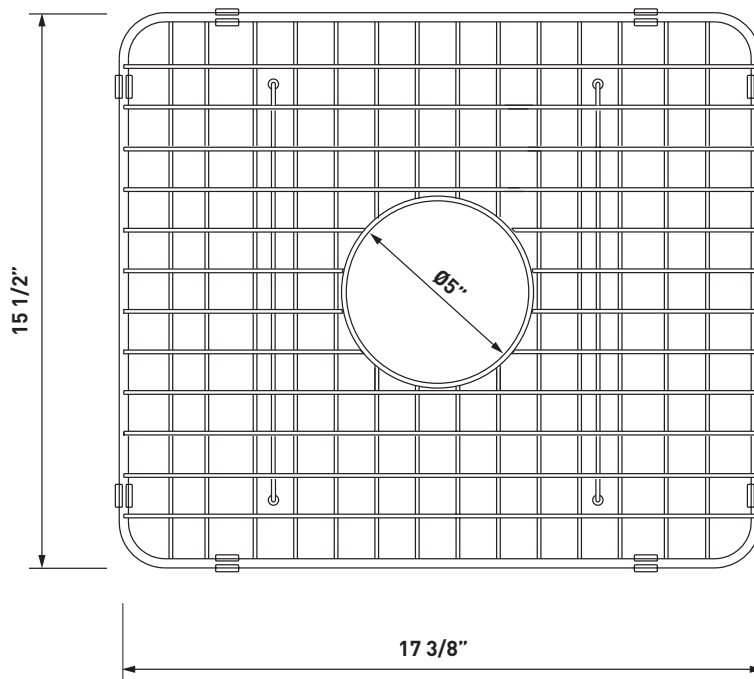

For warranty or additional information, contact:

U.S.A.
houseofrohl.com/support
1-800-777-9762

QUEBEC / MARITIMES / WESTERN CANADA
QUÉBEC / MARITIMES / OUEST CANADIEN
QUEBEC / MARITIMOS / CANADA OCCIDENTAL
houseofrohl.ca/support
1-866-473-8442

ONTARIO
houseofrohl.ca/support
1-800-287-5354