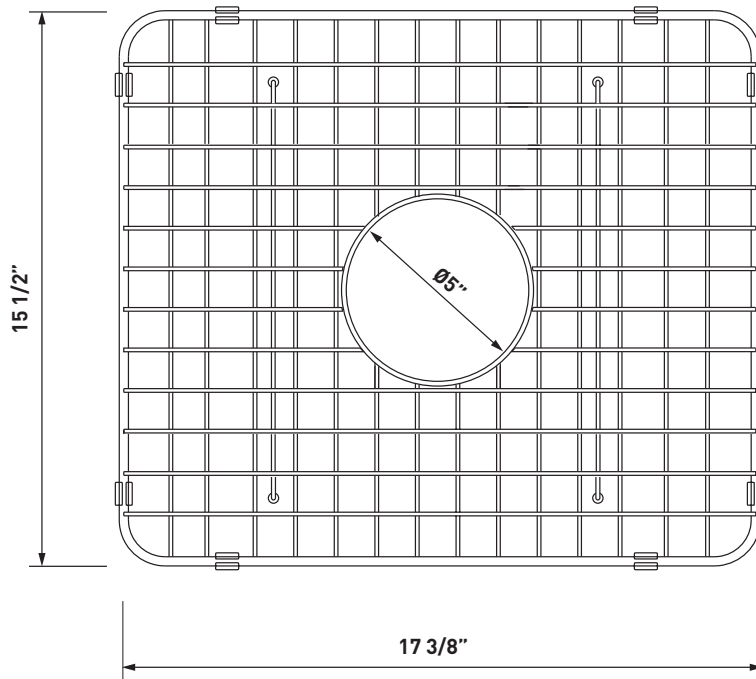

For warranty or additional information, contact:

U.S.A.
houseofrohl.com/support
1-800-777-9762

QUEBEC / MARITIMES / WESTERN CANADA
QUÉBEC / MARITIMES / OUEST CANADIEN
QUEBEC / MARITIMOS / CANADA OCCIDENTAL
houseofrohl.ca/support
1-866-473-8442

ONTARIO
houseofrohl.ca/support
1-800-287-5354