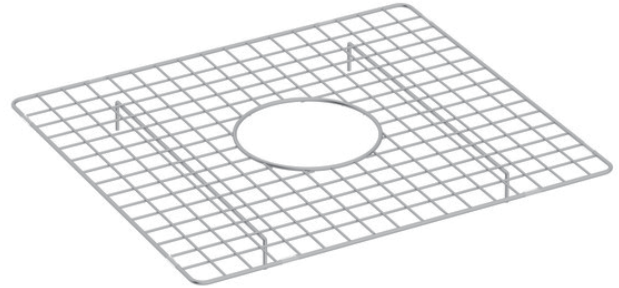

SPÉCIFICATIONS

DESCRIPTION

- Minimise les égratignures et l'usure dans le fond de l'évier en créant une surface de travail surélevée
- Le prix comprend une grille

GARANTIE

- La plupart des produits ou pièces comportent des « garanties limitées » contre les défauts de fabrication. Pour les clients américains, veuillez visiter houseofrohl.com/support et pour les clients canadiens, veuillez visiter houseofrohl.ca/support pour la garantie complète du produit et du fini.

Grille pour l'évier de cuisine MS3918

MODÈLES: WSGMS3918