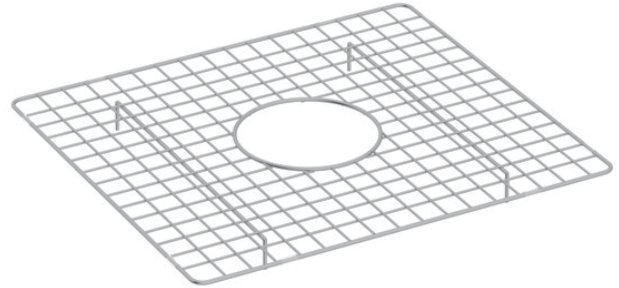

ESPECIFICACIONES

DESCRIPCIÓN

- Minimiza los rayones y el desgaste en el fondo del fregadero al crear una superficie de trabajo elevada
- El precio incluye una rejilla

GARANTÍA

- La mayoría de los productos o piezas cuentan con "Garantías limitadas" contra defectos de fabricación. Para los clientes de EE. UU., visite houseofrohl.com/support y para los clientes canadienses, visite houseofrohl.ca/support para conocer la garantía completa del producto y el acabado.

Rejilla para fregadero de cocina MS3918

MODELOS: WSGMS3918