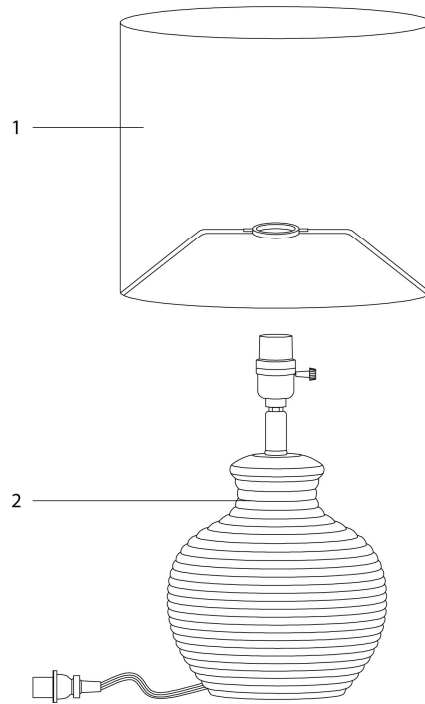

INSTRUCTIONS D'ASSEMBLAGE  
ASSEMBLY INSTRUCTIONS

---

**M**ONARCH  
SPECIALTIES INC.

**I 9777**

---

LUMINAIRE -  
16"H LAMPE DE TABLE BLANC RESINE / IVOIRE

LIGHTING -  
16"H TABLE LAMP WHITE RESIN / IVORY SHADE

**LISTE DES PIÈCES**  
**PARTS LIST**

PIÈCE / PART #	IMAGE	DESCRIPTION	QTY / QTÉ
1		SHADE ABAT-JOUR	1
2		LAMP BASE SOCLE DE LAMPE	1

ÉTAPE / STEP 1

ÉTAPE / STEP 2