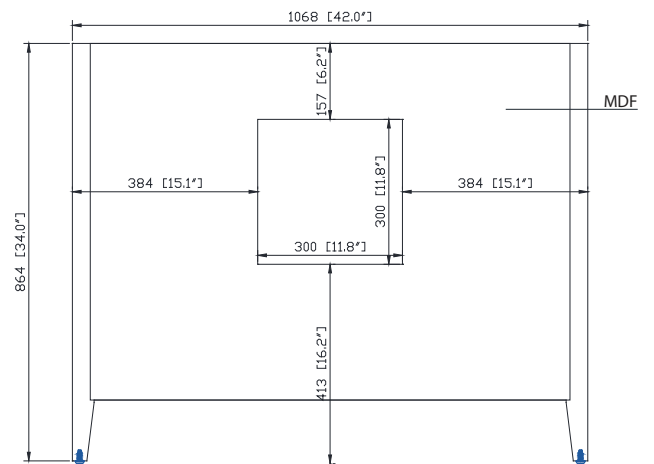

- 42W x 21.5D x 34H inches | 1068 x 546 x 864 mm

Product Diagrams / Diagrammes Produit

Caractéristiques

- Cadre en peuplier massif et MDF
- 4 portes à fermeture douce
- 3 tiroirs à fermeture douce
- Quincaillerie au fini nickel brossé
- Niveleurs de hauteur réglables

Front / Devant

Back / Derrière

Side / Côté

Top / Haut

Features

- 25mm thickness top material
- Pre-installed with rectangular sink CUM20WT-R
- Top pre-drilled for 8" widespread faucet
- 4" backsplash included

Colors / Couleurs

- Cala White / Cala Blanc
- Carrara White / Blanc de Carrare

Nominal Dimension / Dimension Nominale

- 43W x 22D x 8.7H inches | 1092 x 560 x 221 mm

Product Diagrams / Diagrammes Produit

Caractéristiques

- Matériau supérieur de 25 mm d'épaisseur
- Pré-installé avec évier rectangulaire CUM20WT-R
- Dessus pré-percé pour un robinet large de 8 po
- Dosseret de 4" inclus

Top / Haut

Front / De face

Side / Côté