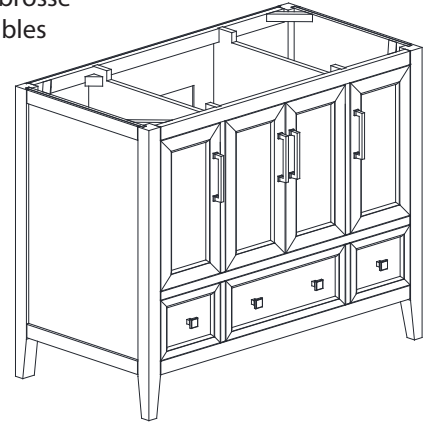

Features

- Solid poplar frame and MDF
- 4 soft-close doors
- 3 soft-close drawers
- Brushed nickel finish hardware
- Adjustable height levelers

Colors / Couleurs

- White / Blanc

Nominal Dimension / Dimension Nominale

- 42W x 21.5D x 34H inches | 1068 x 546 x 864 mm

Product Diagrams / Diagrammes Produit

Caractéristiques

- Cadre en peuplier massif et MDF
- 4 portes à fermeture douce
- 3 tiroirs à fermeture douce
- Quincaillerie au fini nickel brossé
- Niveleurs de hauteur réglables

Front / Devant

Back / Derrière

Side / Côté

Top / Haut

Features

- 25mm thickness top material
- Pre-installed with rectangular sink CUM20WT-R
- Top pre-drilled for 8" widespread faucet
- 4" backsplash included

- Matériau supérieur de 25 mm d'épaisseur
- Pré-installé avec évier rectangulaire CUM20WT-R
- Dessus pré-percé pour un robinet large de 8 po
- Dosseret de 4" inclus

Top / Haut

Front / De face

Side / Côté