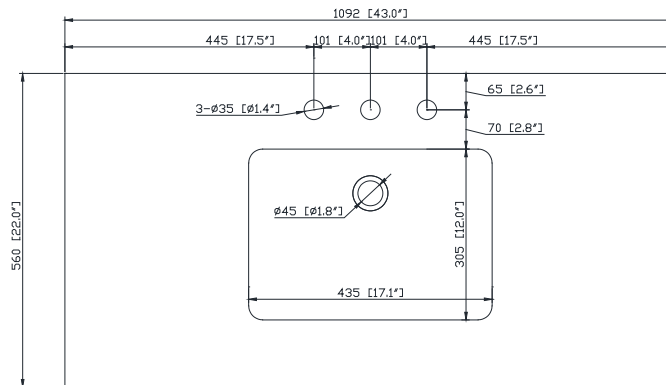

- 42W x 21.5D x 34H inches | 1068 x 546 x 864 mm

Product Diagrams / Diagrammes Produit

Caractéristiques

- Cadre en peuplier massif et MDF
- 4 portes à fermeture douce
- 3 tiroirs à fermeture douce
- Quincaillerie au fini nickel brossé
- Niveleurs de hauteur réglables

Front / Devant

Back / Derrière

Side / Côté

Top / Haut

Features

- 25mm thickness top material
- Pre-installed with rectangular sink CUM20WT-R
- Top pre-drilled for 8" widespread faucet
- 4" backsplash included

Colors / Couleurs

- Cala White / Cala Blanc
- Carrara White / Blanc de Carrare

Nominal Dimension / Dimension Nominale

- 43W x 22D x 8.7H inches | 1092 x 560 x 221 mm

Product Diagrams / Diagrammes Produit

Caractéristiques

- Matériau supérieur de 25 mm d'épaisseur
- Pré-installé avec évier rectangulaire CUM20WT-R
- Dessus pré-percé pour un robinet large de 8 po
- Dosseret de 4" inclus

Top / Haut

Front / De face

Side / Côté