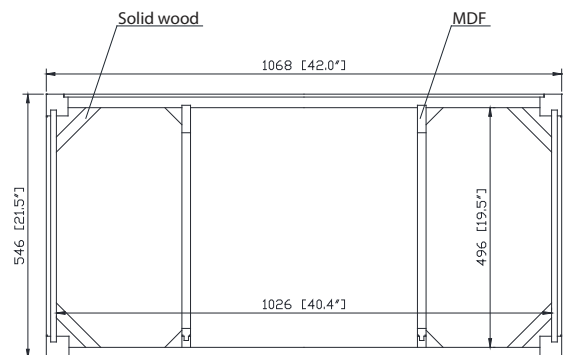

Features

- Solid poplar frame and MDF
- 4 soft-close doors
- 3 soft-close drawers
- Brushed nickel finish hardware
- Adjustable height levelers

Colors / Couleurs

- White / Blanc

Nominal Dimension / Dimension Nominale

- 42W x 21.5D x 34H inches | 1068 x 546 x 864 mm

Product Diagrams / Diagrammes Produit

Caractéristiques

- Cadre en peuplier massif et MDF
- 4 portes à fermeture douce
- 3 tiroirs à fermeture douce
- Quincaillerie au fini nickel brossé
- Niveleurs de hauteur réglables

Top / Haut