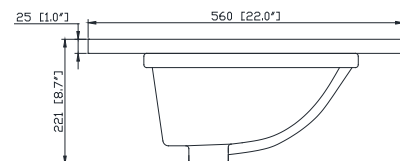

- 42W x 21.5D x 34H inches | 1068 x 546 x 864 mm

Product Diagrams / Diagrammes Produit

Caractéristiques

- Cadre en peuplier massif et MDF
- 4 portes à fermeture douce
- 3 tiroirs à fermeture douce
- Quincaillerie au fini nickel brossé
- Niveleurs de hauteur réglables

Front / Devant

Back / Derrière

Side / Côté

Top / Haut

Features

- 25mm thickness top material
- Pre-installed with rectangular sink CUM20WT-R
- Top pre-drilled for 8" widespread faucet
- 4" backsplash included

Colors / Couleurs

- Cala White / Cala Blanc
- Carrara White / Blanc de Carrare

Nominal Dimension / Dimension Nominale

- 43W x 22D x 8.7H inches | 1092 x 560 x 221 mm

Product Diagrams / Diagrammes Produit

Caractéristiques

- Matériau supérieur de 25 mm d'épaisseur
- Pré-installé avec évier rectangulaire CUM20WT-R
- Dessus pré-percé pour un robinet large de 8 po
- Dosseret de 4" inclus

Top / Haut

Front / De face

Side / Côté