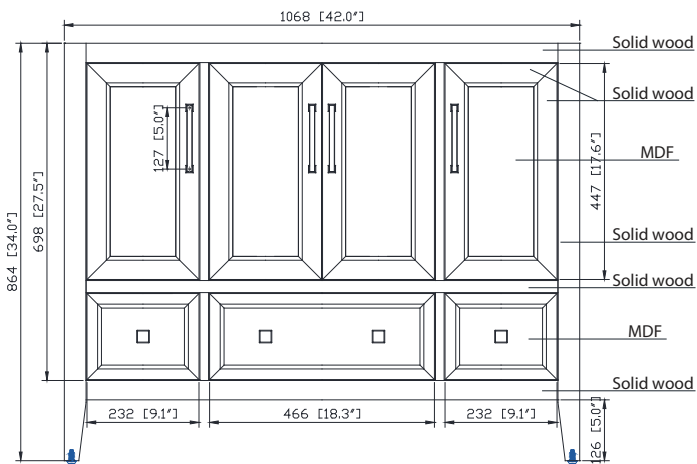

Features

- Solid poplar frame and MDF
- 4 soft-close doors
- 3 soft-close drawers
- Brushed nickel finish hardware
- Adjustable height levelers

Colors / Couleurs

- White / Blanc

Nominal Dimension / Dimension Nominale

- 42W x 21.5D x 34H inches | 1068 x 546 x 864 mm

Product Diagrams / Diagrammes Produit

Caractéristiques

- Cadre en peuplier massif et MDF
- 4 portes à fermeture douce
- 3 tiroirs à fermeture douce
- Quincaillerie au fini nickel brossé
- Niveleurs de hauteur réglables

Colors / Couleurs

- Cala White / Cala Blanc
- Carrara White / Blanc de Carrare

Nominal Dimension / Dimension Nominale

- 43W x 22D x 8.7H inches | 1092 x 560 x 221 mm

Product Diagrams / Diagrammes Produit

Caractéristiques

- Matériau supérieur de 25 mm d'épaisseur
- Pré-installé avec évier rectangulaire CUM20WT-R
- Dessus pré-percé pour un robinet large de 8 po
- Dosseret de 4" inclus

Top / Haut

Front / De face

Side / Côté