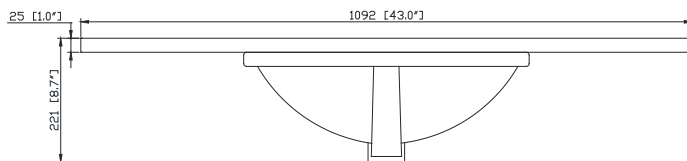

- 42W x 21.5D x 34H inches | 1068 x 546 x 864 mm

Product Diagrams / Diagrammes Produit

Caractéristiques

- Cadre en peuplier massif et MDF
- 4 portes à fermeture douce
- 3 tiroirs à fermeture douce
- Quincaillerie au fini nickel brossé
- Niveleurs de hauteur réglables

Front / Devant

Back / Derrière

Side / Côté

Top / Haut

Features

- 25mm thickness top material
- Pre-installed with rectangular sink CUM20WT-R
- Top pre-drilled for 8" widespread faucet
- 4" backsplash included

Colors / Couleurs

- Cala White / Cala Blanc
- Carrara White / Blanc de Carrare

Nominal Dimension / Dimension Nominale

- 43W x 22D x 8.7H inches | 1092 x 560 x 221 mm

Product Diagrams / Diagrammes Produit

Caractéristiques

- Matériau supérieur de 25 mm d'épaisseur
- Pré-installé avec évier rectangulaire CUM20WT-R
- Dessus pré-percé pour un robinet large de 8 po
- Dosseret de 4" inclus

Top / Haut

Front / De face

Side / Côté