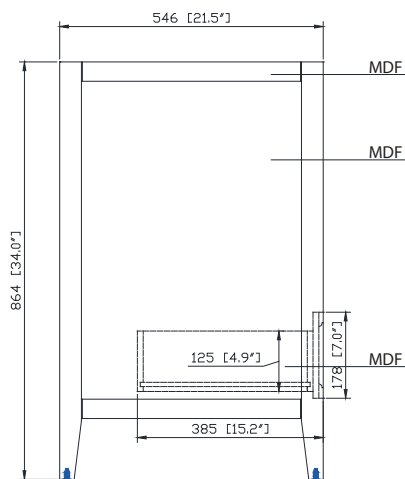

- 42W x 21.5D x 34H inches | 1068 x 546 x 864 mm

Product Diagrams / Diagrammes Produit

Caractéristiques

- Cadre en peuplier massif et MDF
- 4 portes à fermeture douce
- 3 tiroirs à fermeture douce
- Quincaillerie au fini nickel brossé
- Niveleurs de hauteur réglables

Front / Devant

Back / Derrière

Side / Côté

Top / Haut

Features

- 25mm thickness top material
- Pre-installed with rectangular sink CUM20WT-R
- Top pre-drilled for 8" widespread faucet
- 4" backsplash included

Colors / Couleurs

- Cala White / Cala Blanc
- Carrara White / Blanc de Carrare

Nominal Dimension / Dimension Nominale

- 43W x 22D x 8.7H inches | 1092 x 560 x 221 mm

Product Diagrams / Diagrammes Produit

Caractéristiques

- Matériau supérieur de 25 mm d'épaisseur
- Pré-installé avec évier rectangulaire CUM20WT-R
- Dessus pré-percé pour un robinet large de 8 po
- Dosseret de 4" inclus

Top / Haut

Front / De face

Side / Côté