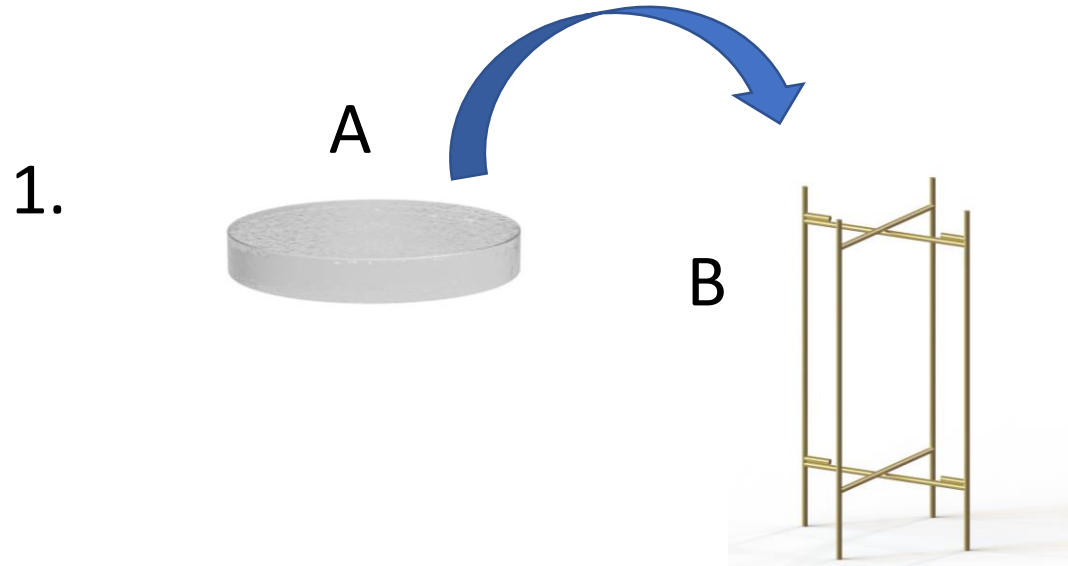

81154 Side Table Ice Double Ø30cm

A	B
2X	1X