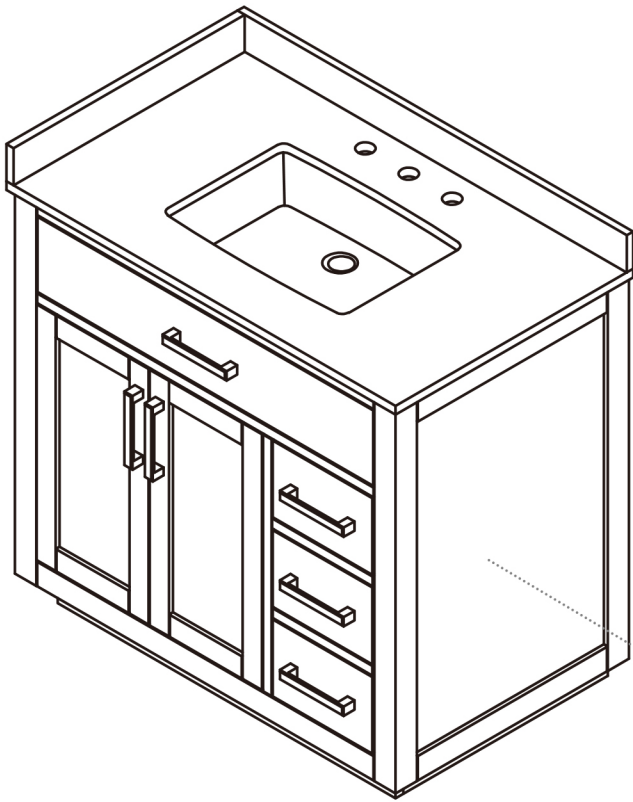

Gavino

36"W x 22"D
Bathroom Vanity

36"W×22"D×34"H inches

INSTALLATION SPECIFICATION

Color		Light Brown / White / Royal Blue / Natural Ash	
Overall Dimension		36 in W x 22 in D x 34 in H	
Vanity Material		Solid wood and long-lasting plywood	
Hardware Finsh		Zinc Alloy Matte Black(LB)/Brushed Gold(WH/RB/NA)	
Number of Door		2 soft-closing doors	
Number of Drawers		1 flip-down drawer, 2 soft-closing drawers	
Countertop Material		Composite Stone - Grain White	
Sink	Single Undermount Sink	Shape	Rectangular
Top Thickness	0.8 inch	Installation Type	Freestanding
Assembly Required	No	Backsplash Height	4 inch
Sidesplash Width:	21.2 inch	Faucet Hole Spacing(in.):	8 in. widespread

All measurements are approximate. Measurements may vary +/-1/2".
Does not include faucet, drain assembly, P-trap

Gavino

36 po. L x 22 po. P
Meuble de salle de bain

36 po. L x 22 po. P x 34 po. H inches

SPÉCIFICATION D'INSTALLATION

Couleur	Marron clair / Blanc / Bleu royal / Frêne naturel		
Dimensions hors tout	36 po. L x 22 po. P x 34 po. H		
Matériau de vanité	Bois massif et contreplaqué durable		
Finition des poignées	Alliage de zinc noir mat (MC)/or brossé (BL/BR/FN)		
Nombre de porte(s)	2 portes à fermeture en douceur		
Nombre de tiroir(s)	1 tiroir rabattable, 2 tiroirs à fermeture douce		
Matériau du comptoir	Pierre composite - Grain blanc		
Lavabo	Lavabo sous plan simple	Forme	Rectangulaire
Épaisseur du dessus	0.8 po.uces	Type d'installation	Autopo.rtant
Assemblage requis	Non	Hauteur du dossier	4 po.uces
Largeur du rebord latéral	21.2 po.uces	Espacement des trous de robinet (po)	Entraxe de 8 po.

Toutes les dimensions sont approximatives. Elles peuvent varier de +/- 1/2 po.
Remarque : Ne comprend pas le robinet, l'ensemble de vidange ou le siphon.