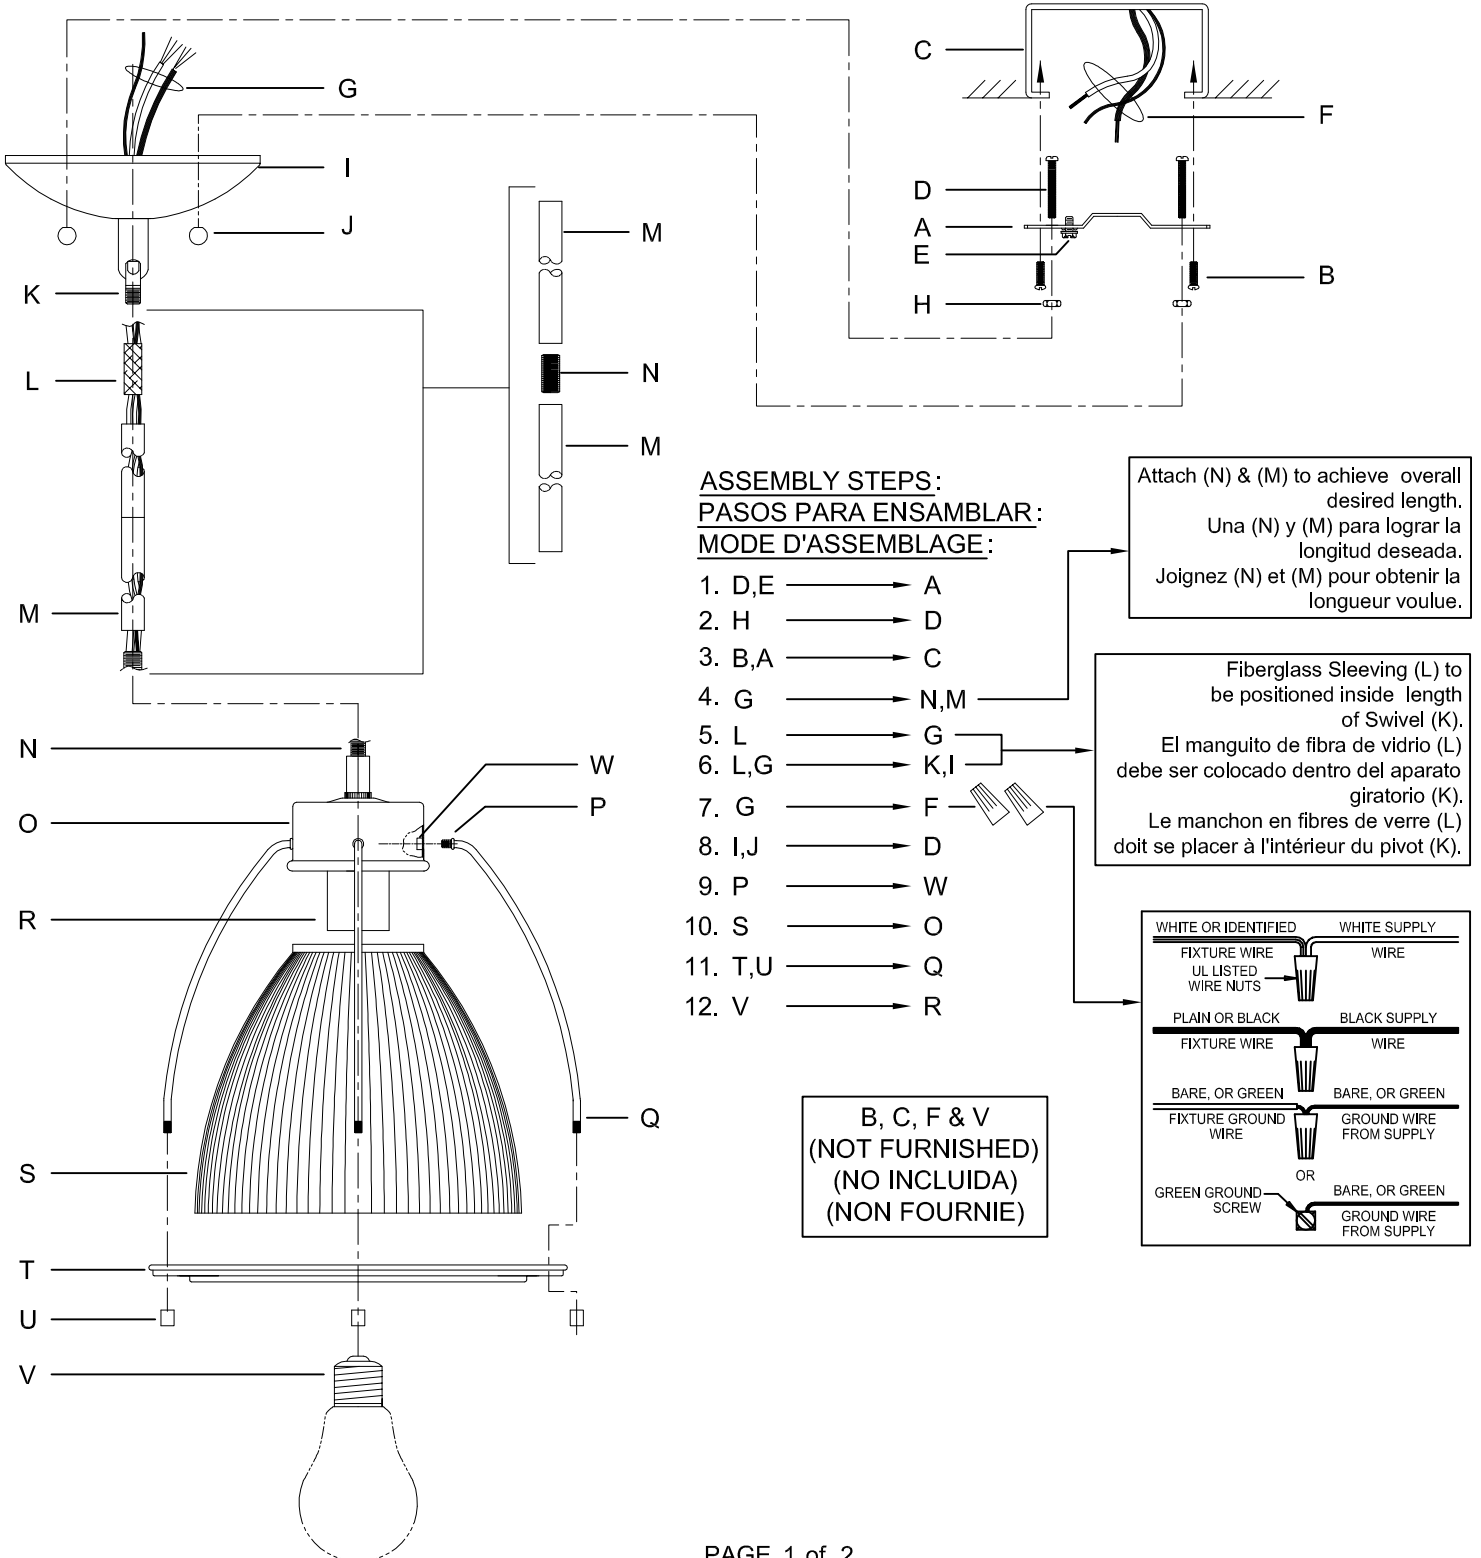

Assembly & Installation Instructions

CAUTION: Read instructions carefully and turn electricity off at main circuit breaker panel before beginning installation.

WARNING - If any Special Control Devices are used with this Fixture, Follow the Instructions Carefully to assure full compliance with N.E.C. requirements. If there are any questions, contact a Qualified Electrical Contractor.

Instrucciones de ensamblaje e instalación

Precaución: Lea cuidadosamente las instrucciones y desconecte la electricidad del cortacircuitos principal antes de iniciar la instalación.

ADVERTENCIA Si usa algún dispositivo especial de control con este aparato de luz, siga las instrucciones cuidadosamente para asegurar la completa conformidad con los requisitos N.E.C. Si existe alguna duda, contacte un electricista calificado.