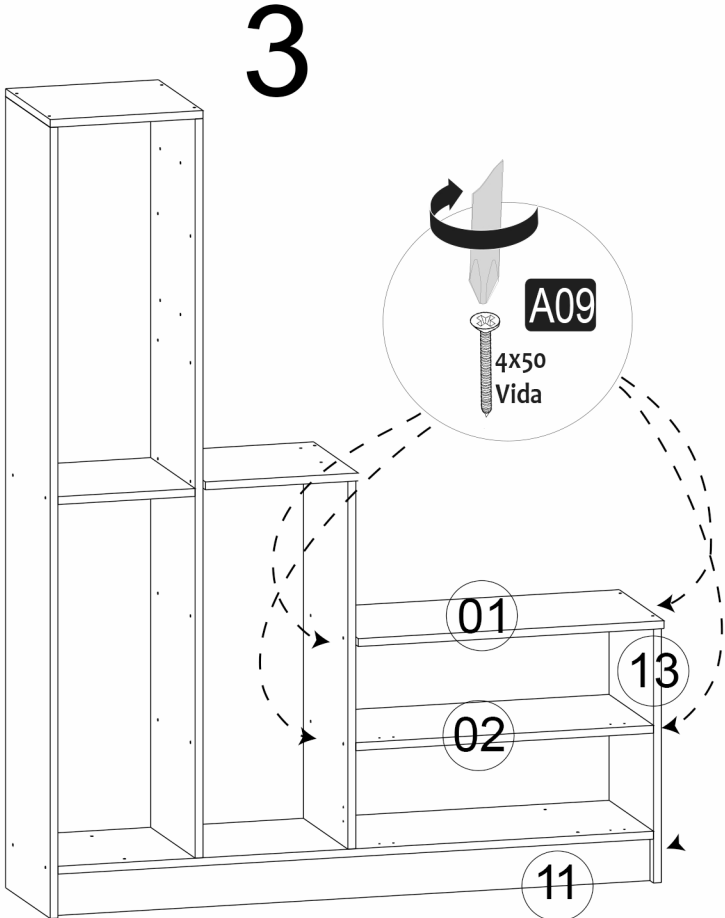

A23 Raf Pimi 20x	A28 Arkalık Çivisi 80x	A44 4x22 Vida 8x	A66 96 mm Kulp 4x	A09 4x50 Vida 61x