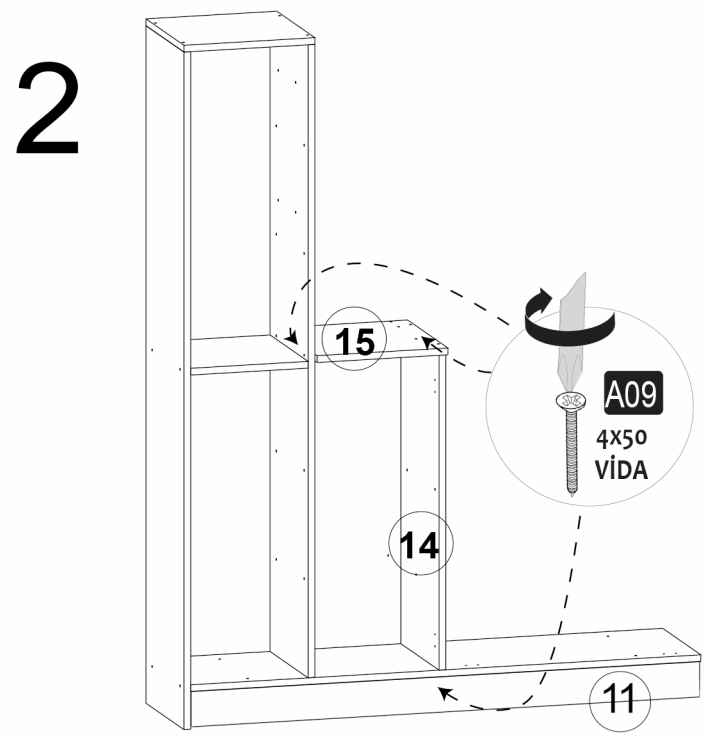

A23 Raf Pimi 20x	A28 Arkalık Çivisi 80x	A44 4x22 Vida 8x	A66 96 mm Kulp 4x	A09 4x50 Vida 61x