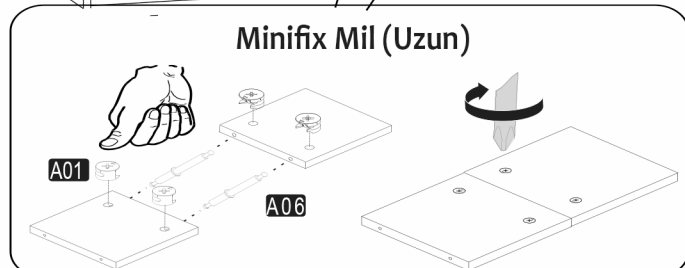

Bu modülün kurulumu için gerekli olan araçlar.

<b>A23</b> Raf Pimi  <b>20x</b>	<b>A28</b> Arkalık Çivisi  <b>80x</b>	<b>A44</b> 4x22 Vida  <b>8x</b>	<b>A66</b> 96 mm Kulp  <b>4x</b>	<b>A09</b> 4x50 Vida  <b>61x</b>
--	---	---	---	--