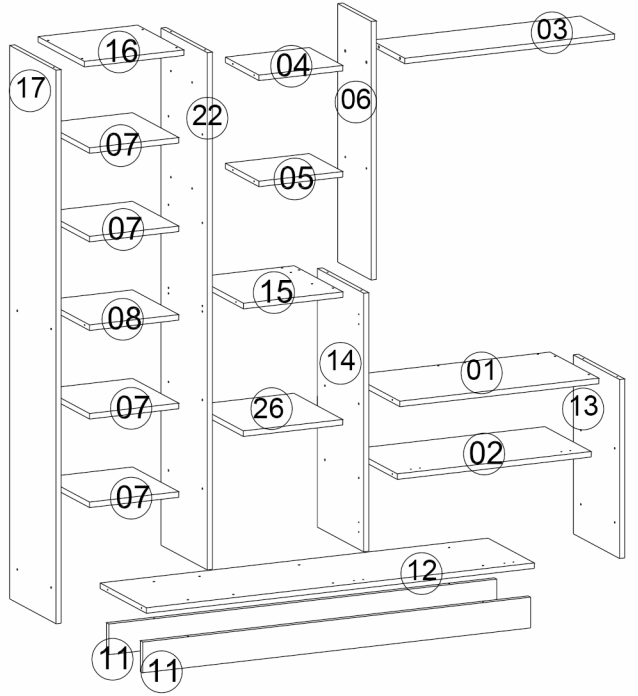

A01 Minifix Gövde 14x 	A06 Minifix Mil (Uzun) 2x 	A60 Minifix Mil 64 mm 5x 	A10 3,5x18 Vida 44x
A12 Düz Mentеше 9x 	A13 Menteşe Altlığı 9x 	A16 Küçük Yapışkan Tapa Renk 1 46x Renk 2 3x 	A36 Askı Elemanı 4x

Bu modülün kurulumu için gerekli olan araçlar.