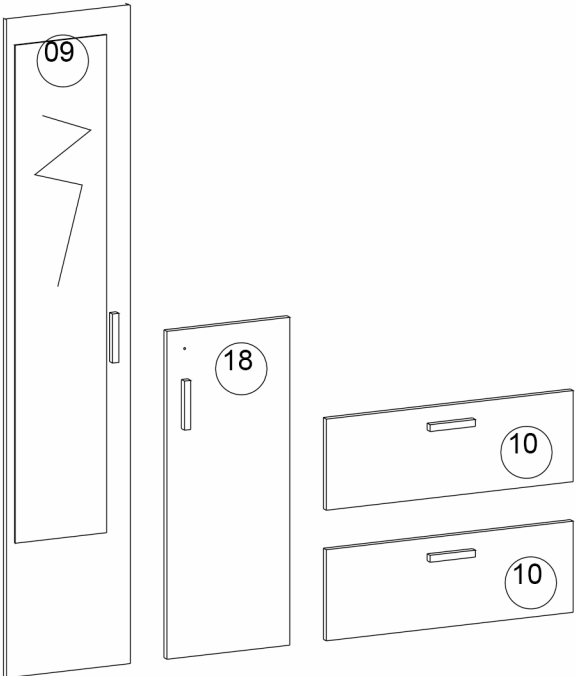

A01 Minifix Gövde 14x 	A06 Minifix Mil (Uzun) 2x 	A60 Minifix Mil 64 mm 5x 	A10 3,5x18 Vida 44x
A12 Düz Mentеше 9x 	A13 Menteşe Altlığı 9x 	A16 Küçük Yapışkan Tapa Renk 1 46x Renk 2 3x 	A36 Askı Elemanı 4x

Bu modülün kurulumu için gerekli olan araçlar.