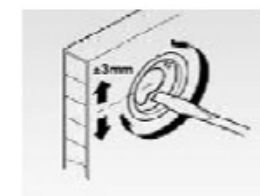

lp	element	szt.	dl.	szer.	gr.
5	podstawa lustra	1	901	601	16

W razie reklamacji prosimy o informację na temat zaistniałego problemu na e-maila reklamacje@akord.net.pl
Nasz pracownik skontaktuje się z Państwem aby jak najszybciej rozwiązać problem.
Jeśli to możliwe prosimy zaznaczyć na instrukcji uszkodzone lub brakujące elementy i wysłać łącznie z zgłoszeniem.