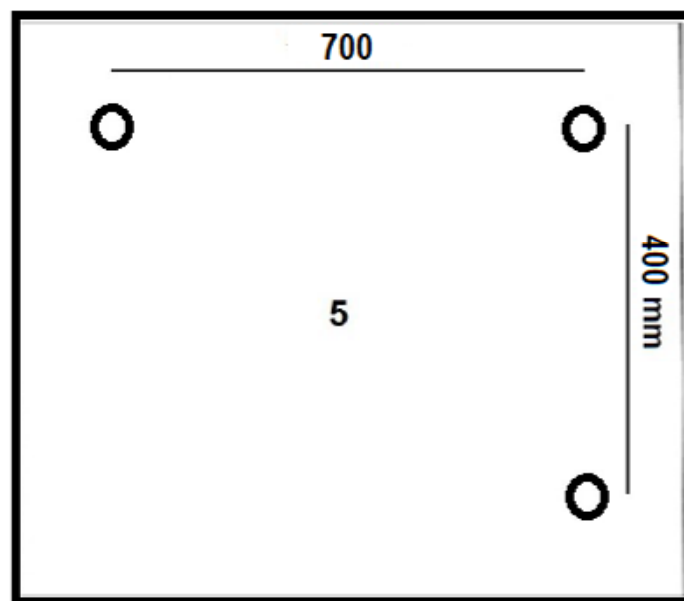

Lustro 900x600

Kołki należy dokupić samodzielnie dopasowane do miejsca montażu i rodzaju ściany.

Pionowo
600 mm

Możliwość powieszenia lustra:

Otwory do mocowania wieszaka na ścianie za pomocą kołków rozporowych lub wkrętów. Kołki należy dokupić samodzielnie dopasowane do miejsca montażu i rodzaju ściany.

Poziomo

Regulacja zawieszek :

lp	element	szt.	dl.	szer.	gr.
5	podstawa lustra	1	901	601	16

W razie reklamacji prosimy o informację na temat zaistniałego problemu na e-maila reklamacje@akord.net.pl
Nasz pracownik skontaktuje się z Państwem aby jak najszybciej rozwiązać problem.
Jeśli to możliwe prosimy zaznaczyć na instrukcji uszkodzone lub brakujące elementy i wysłać łącznie z zgłoszeniem.