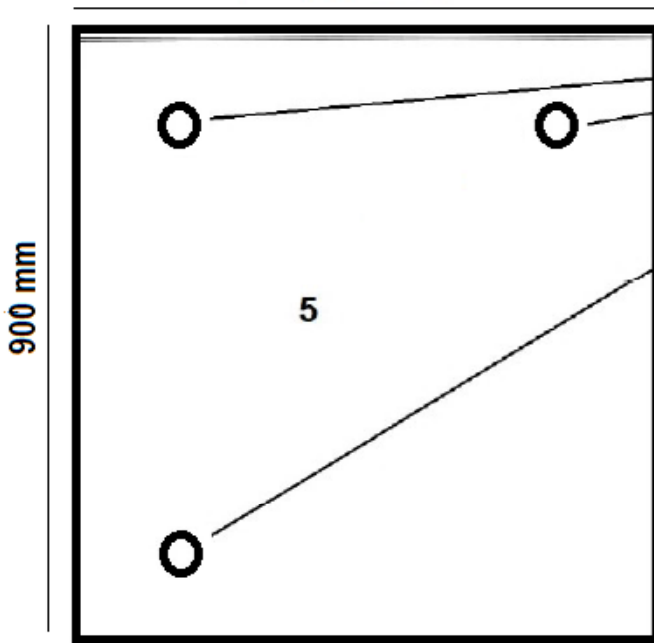

Lustro 900x600

Kołki należy dokupić samodzielnie dopasowane do miejsca montażu i rodzaju ściany.

Pionowo
600 mm

Możliwość powieszenia lustra:

Otwory do mocowania wieszaka na ścianie za pomocą kołków rozporowych lub wkrętów. Kołki należy dokupić samodzielnie dopasowane do miejsca montażu i rodzaju ściany.

Poziomo

Regulacja zawieszek :

lp	element	szt.	dl.	szer.	gr.
5	podstawa lustra	1	901	601	16

W razie reklamacji prosimy o informację na temat zaistniałego problemu na e-maila reklamacje@akord.net.pl
Nasz pracownik skontaktuje się z Państwem aby jak najszybciej rozwiązać problem.
Jeśli to możliwe prosimy zaznaczyć na instrukcji uszkodzone lub brakujące elementy i wysłać łącznie z zgłoszeniem.