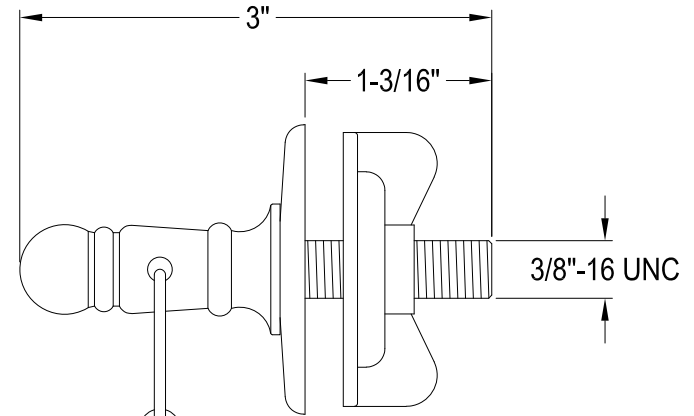

CC1111,2,5,8

Stopper

Length: $19-11/16''$