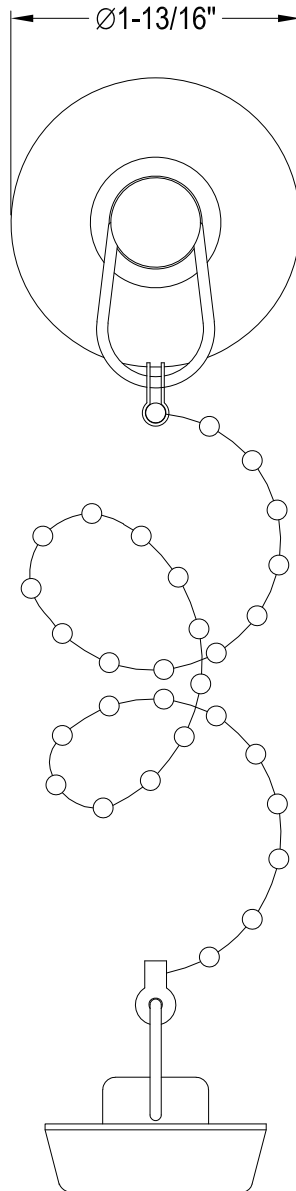

CC1111,2,5,8

Stopper

Length: $19-11/16''$