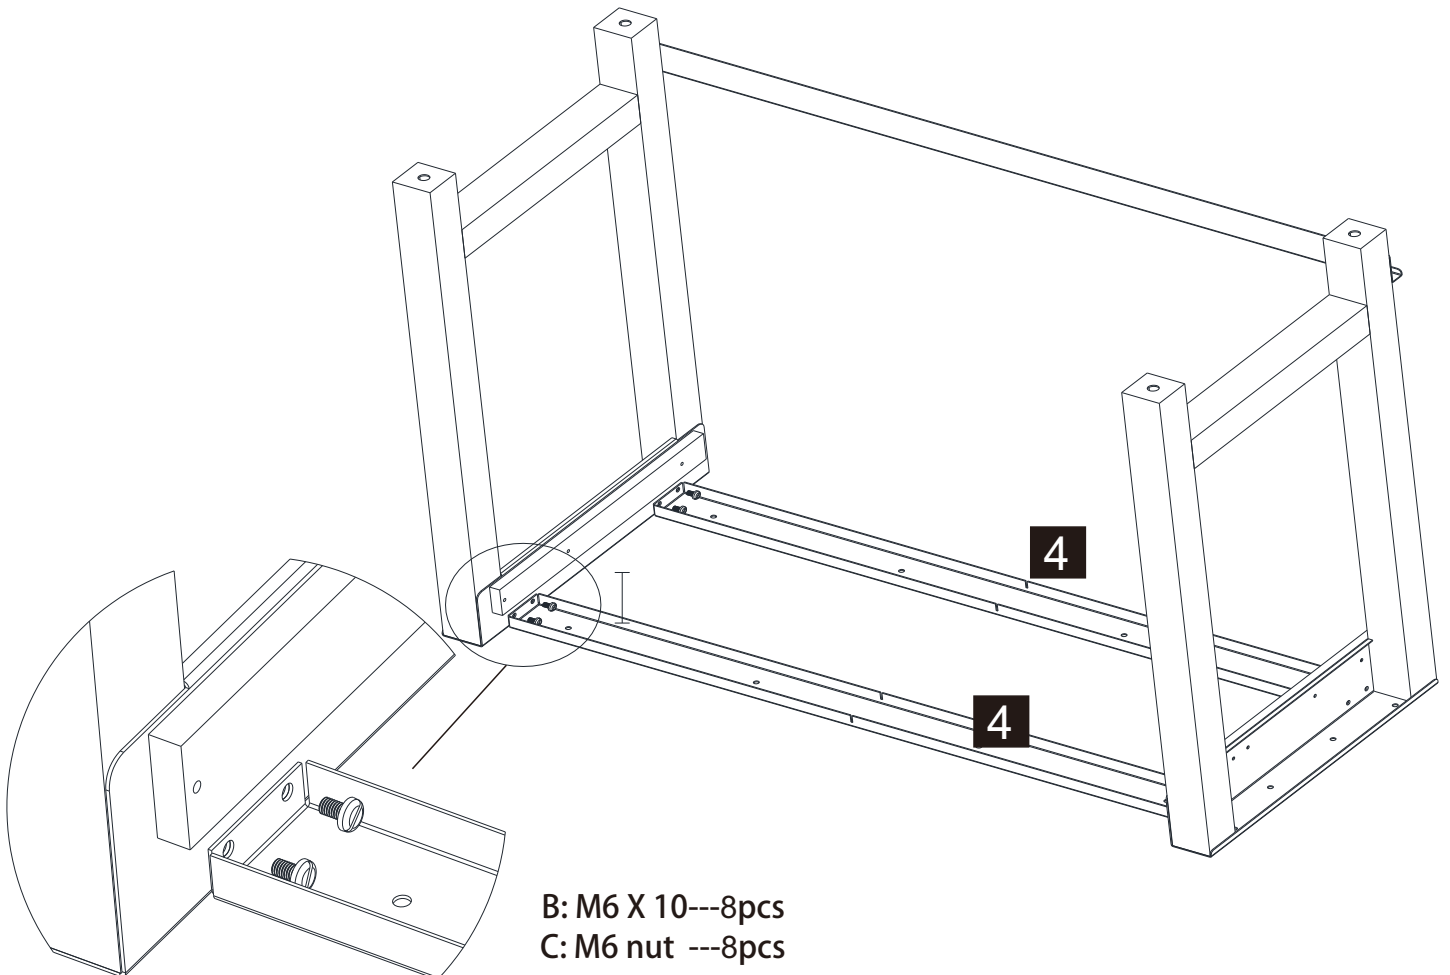

User's manual

Professionele 152 Cm. Verrijdbare Werkbank Met 3 Laden en Massief Houten Werkblad

- | | | | |
|---|---|---|---|
|  |  |  |  |
| M6 x 20
A(x4) | M6 x 10
B(x32) | M6
C(x32) | M5x15
G(x34) |

1

A: M6 X 20---4pcs

2

B: M6 X 10---8pcs
C: M6 nut ---8pcs

3

4

5

3 x

B: M6 X 10---24pcs
C: M6 nut ---24pcs