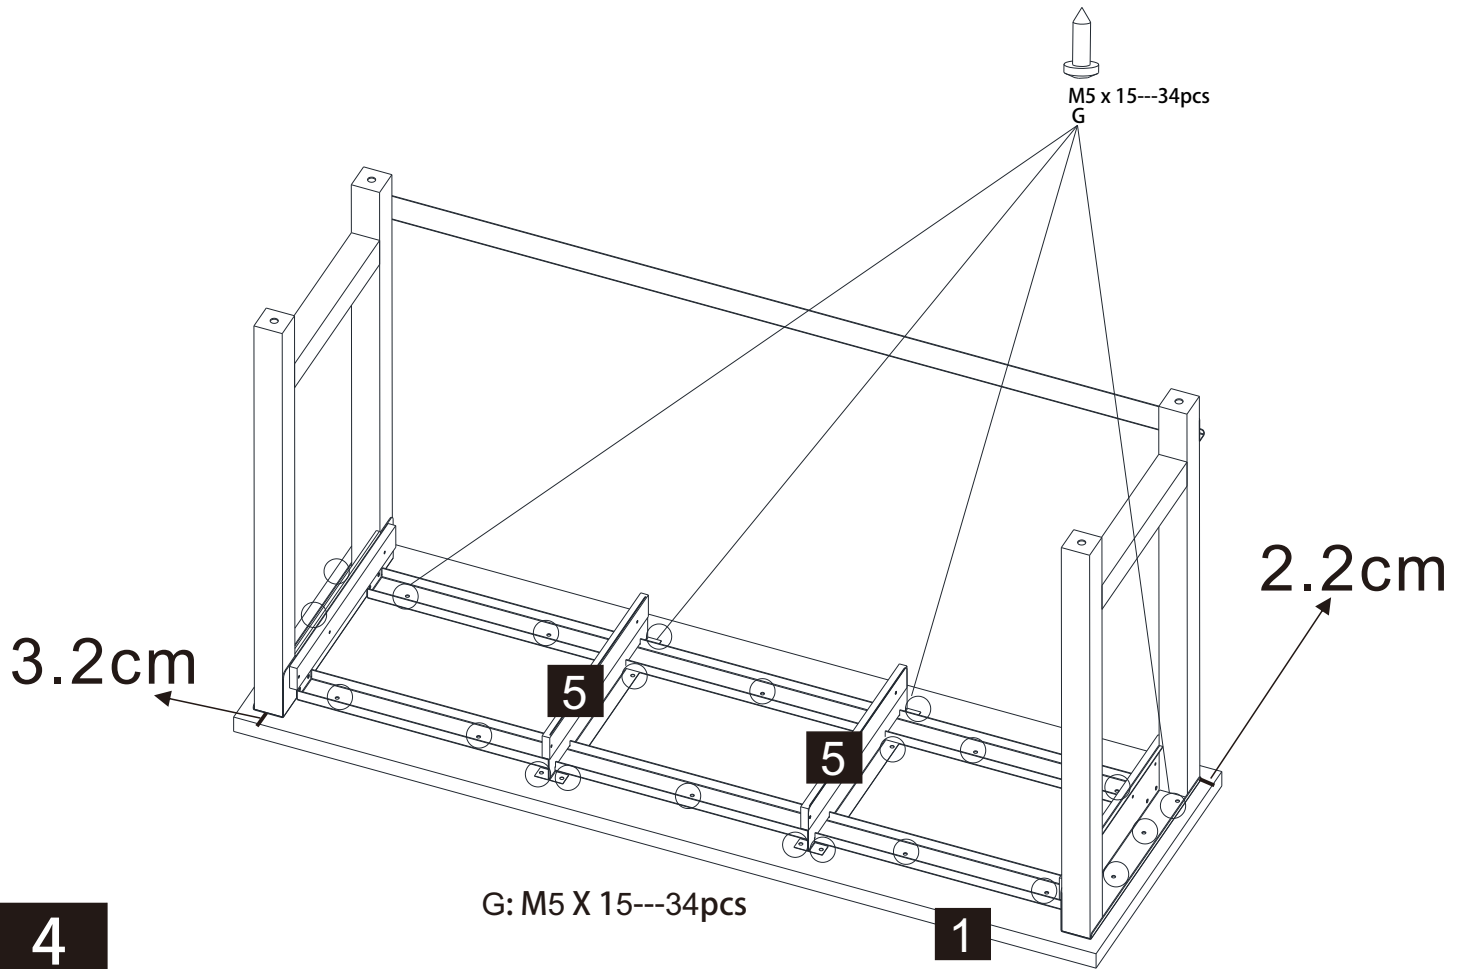

User's manual

Professionele 152 Cm. Verrijdbare Werkbank Met 3 Laden en Massief Houten Werkblad

- | | | | |
|---|---|---|---|
|  |  |  |  |
| M6 x 20
A(x4) | M6 x 10
B(x32) | M6
C(x32) | M5x15
G(x34) |

1

A: M6 X 20---4pcs

2

B: M6 X 10---8pcs
C: M6 nut ---8pcs

3

4

5

3 x

B: M6 X 10---24pcs
C: M6 nut ---24pcs