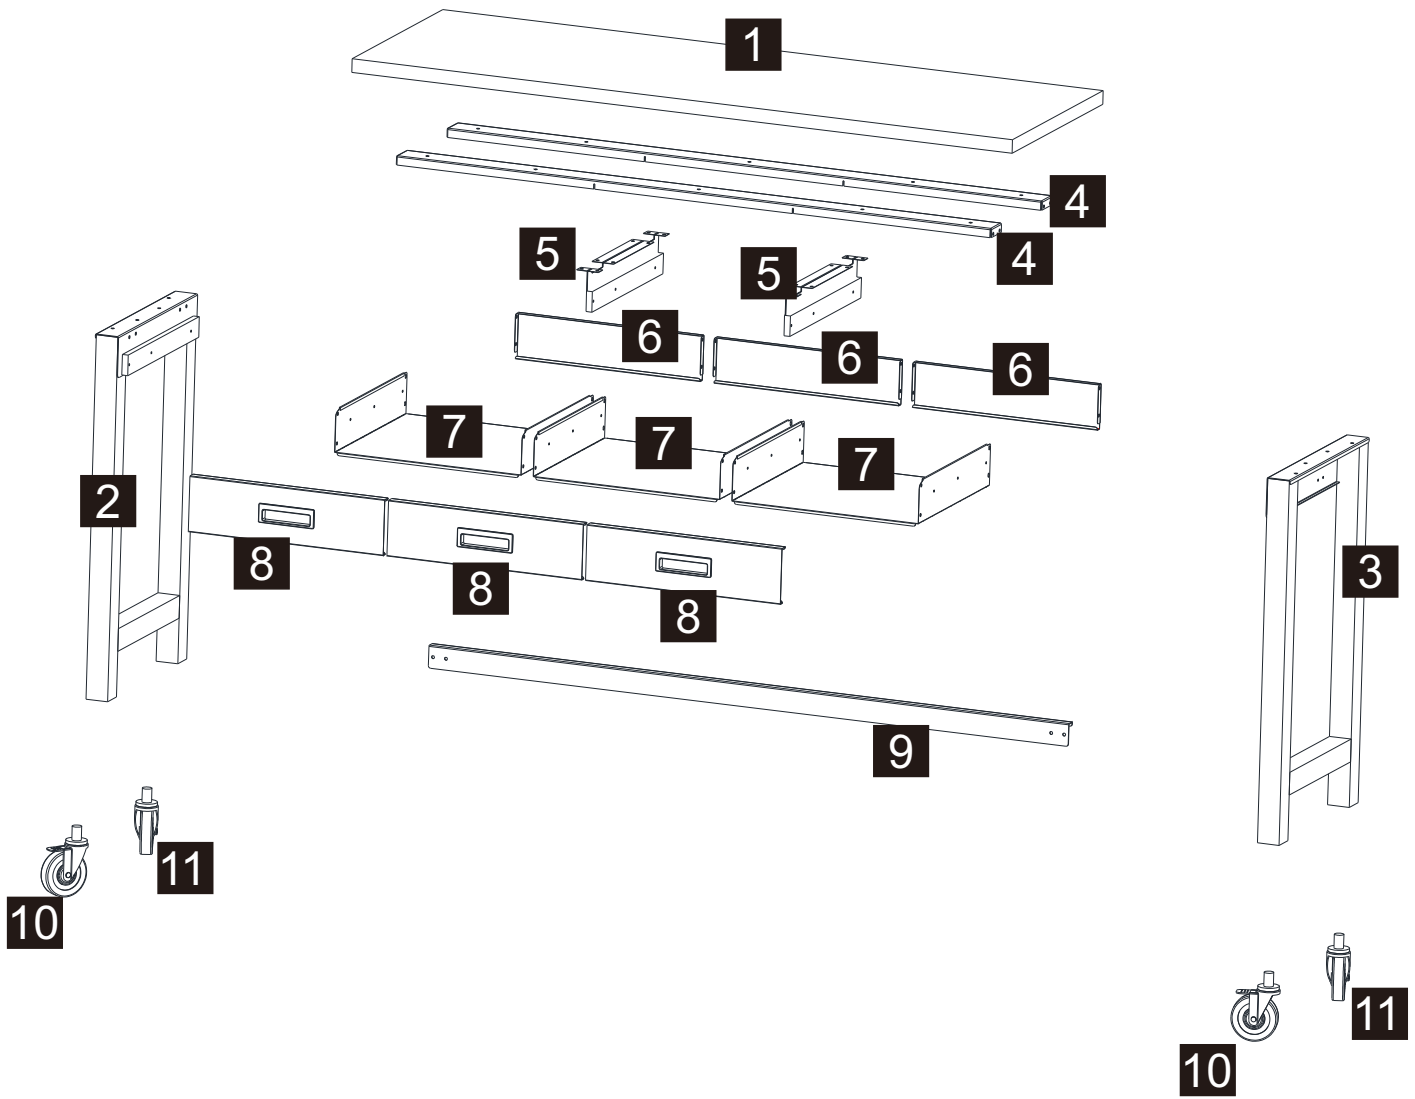

User's manual

Professionele 152 Cm. Verrijdbare Werkbank Met 3 Laden en Massief Houten Werkblad

- | | | | |
|---|---|---|---|
|  |  |  |  |
| M6 x 20
A(x4) | M6 x 10
B(x32) | M6
C(x32) | M5x15
G(x34) |

1

A: M6 X 20---4pcs

2

B: M6 X 10---8pcs
C: M6 nut ---8pcs

3

4

5

3 x

B: M6 X 10---24pcs
C: M6 nut ---24pcs