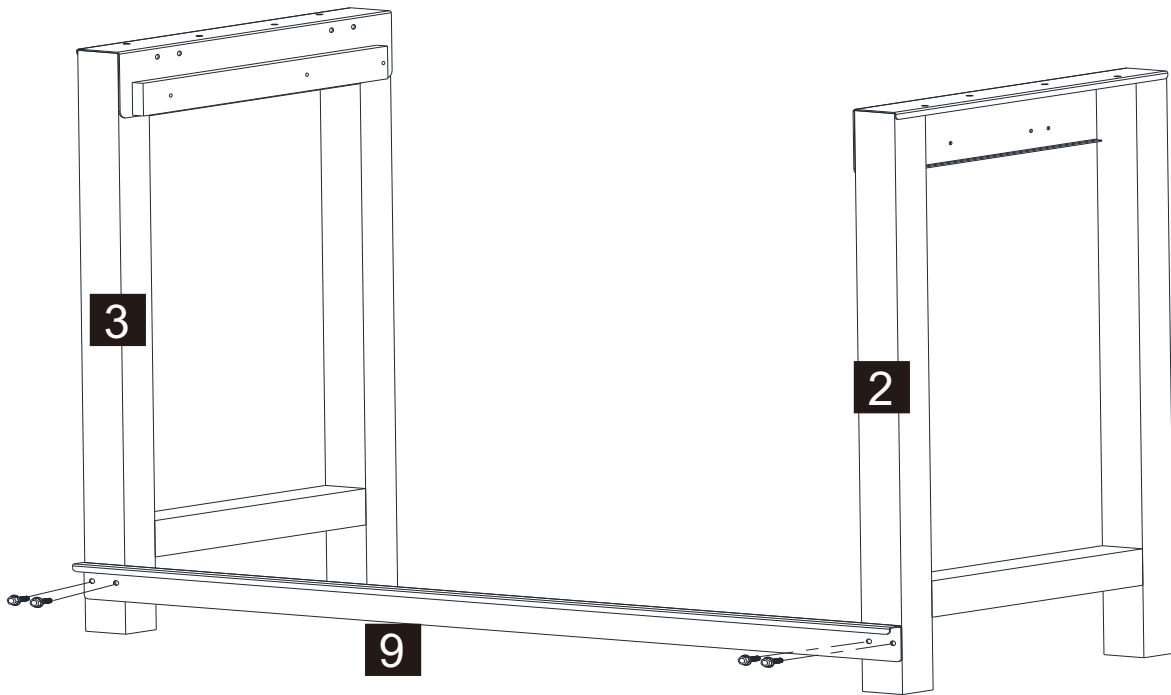

User's manual

Professionele 152 Cm. Verrijdbare Werkbank Met 3 Laden en Massief Houten Werkblad

- | | | | |
|---|---|---|---|
|  |  |  |  |
| M6 x 20
A(x4) | M6 x 10
B(x32) | M6
C(x32) | M5x15
G(x34) |

1