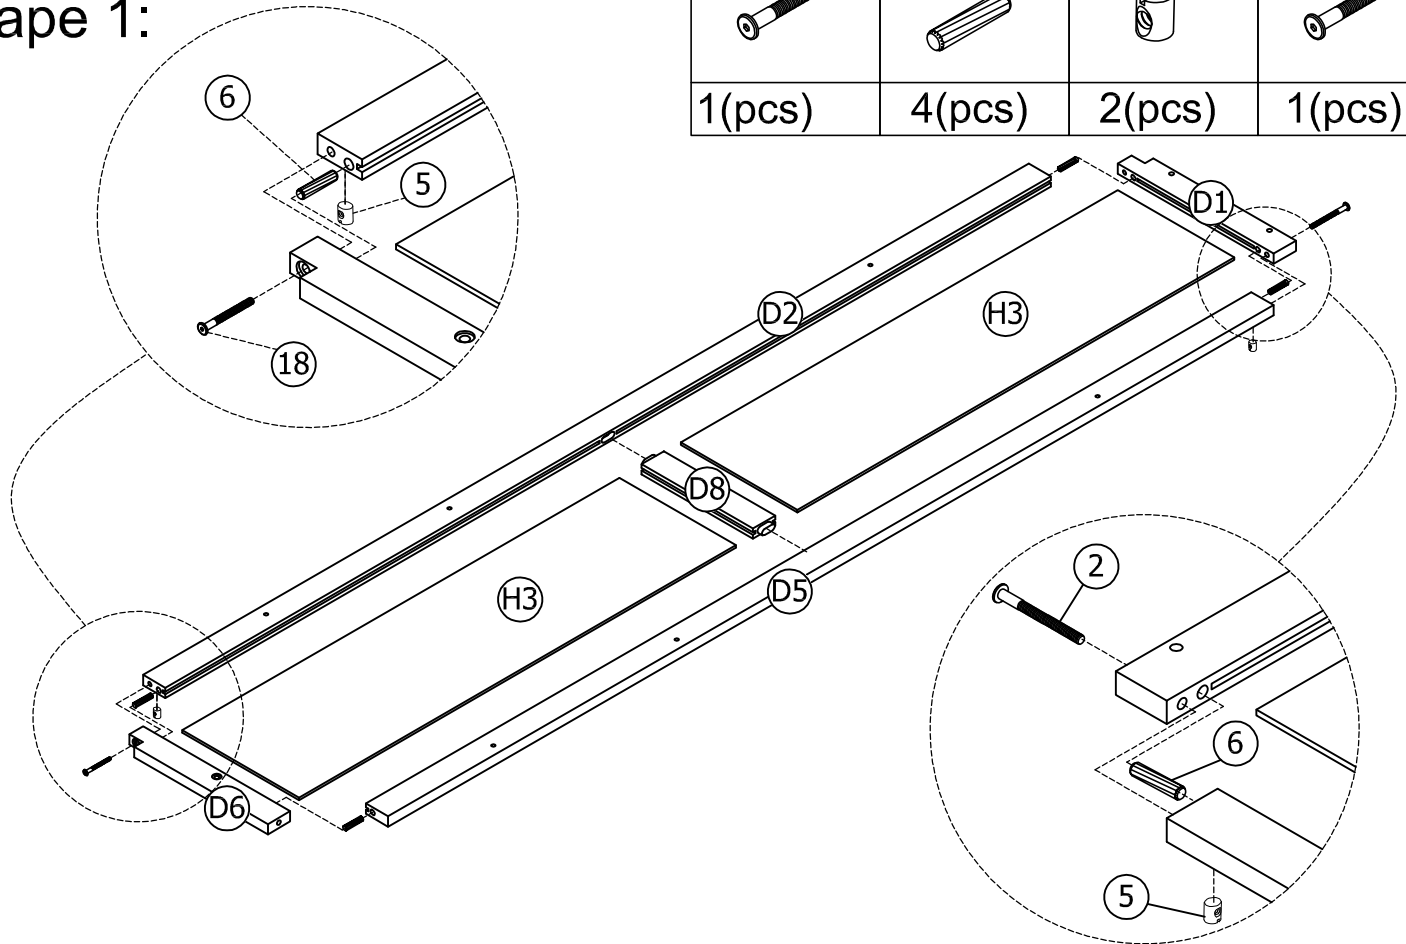

STEP 1:

Étape 1:

18	6	5	2
1(pcs)	4(pcs)	2(pcs)	1(pcs)