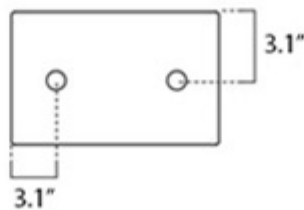

Dimensions Metric  
*1 inch = 2.54 cm*  
*1 inch = 25.4 mm*

**WS<sup>®</sup>**  
BATH  
COLLECTIONS

1051 Lea Drive - Collegeville, PA 19426  
Tel. 215 513 9400 - Fax 610 831 0215  
[www.ws bathcollections.com](http://www.ws bathcollections.com) - [info@ws bathcollections.com](mailto:info@ws bathcollections.com)

# Product Specs Sheets

Cosa Mini 48C - 86103  
 Cosa Mini 48R - 86103  
 Cosa Mini 48F - 86103  
 Cosa Mini 48L - 86103

RIGHT SIDE VIEW

LEFT SIDE VIEW

FRONT SIDE VIEW

**Collection**  
Cosa

**Model** |  
 Cosa Mini 48C - 86103  
 Cosa Mini 48R - 86103  
 Cosa Mini 48L - 86103  
 Cosa Mini 48F - 86103

Dimensions Metric  
 1 inch = 2.54 cm  
 1 inch = 25.4 mm

1051 Lea Drive - Collegeville, PA 19426  
 Tel. 215 513 9400 - Fax 610 831 0215  
[www.ws bathcollections.com](http://www.ws bathcollections.com) - [info@ws bathcollections.com](mailto:info@ws bathcollections.com)