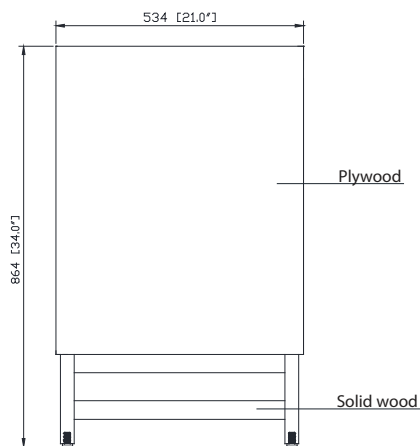

- 48W x 21D x 34H inches | 1220 x 534 x 864 mm

Caractéristiques

- Teck massif et contreplaqué
- Quatre portes à fermeture douce et trois tablettes intérieures
- Patins réglables en hauteur

Product Diagrams / Diagrammes Produit

Front / Devant

Back / Derrière

Side / Côté

Top / Haut

Features

- 25mm thickness top material
- Pre-installed with rectangular sink
- Top pre-drilled for 8" widespread faucet
- 4" backsplash included

Colors / Couleurs

- Cala White / Cala Blanc
- Carrara White / Blanc de Carrare

Caractéristiques

- Matériau supérieur de 25 mm d'épaisseur
- Pré-installé avec évier rectangulaire
- Dessus pré-percé pour un robinet large de 8 po
- Dossier de 4" inclus

Nominal Dimension / Dimension Nominale

- 49W x 22D x 8.7H inches | 1245 x 560 x 221mm

Product Diagrams / Diagrammes Produit

Top / Haut

Front / De face

Side / Côté