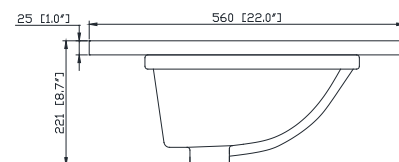

- 48W x 21D x 34H inches | 1220 x 534 x 864 mm

Caractéristiques

- Teck massif et contreplaqué
- Quatre portes à fermeture douce et trois tablettes intérieures
- Patins réglables en hauteur

Product Diagrams / Diagrammes Produit

Front / Devant

Back / Derrière

Side / Côté

Top / Haut

Features

- 25mm thickness top material
- Pre-installed with rectangular sink
- Top pre-drilled for 8" widespread faucet
- 4" backsplash included

Colors / Couleurs

- Cala White / Cala Blanc
- Carrara White / Blanc de Carrare

Caractéristiques

- Matériau supérieur de 25 mm d'épaisseur
- Pré-installé avec évier rectangulaire
- Dessus pré-percé pour un robinet large de 8 po
- Dossier de 4" inclus

Nominal Dimension / Dimension Nominale

- 49W x 22D x 8.7H inches | 1245 x 560 x 221mm

Product Diagrams / Diagrammes Produit

Top / Haut

Front / De face

Side / Côté