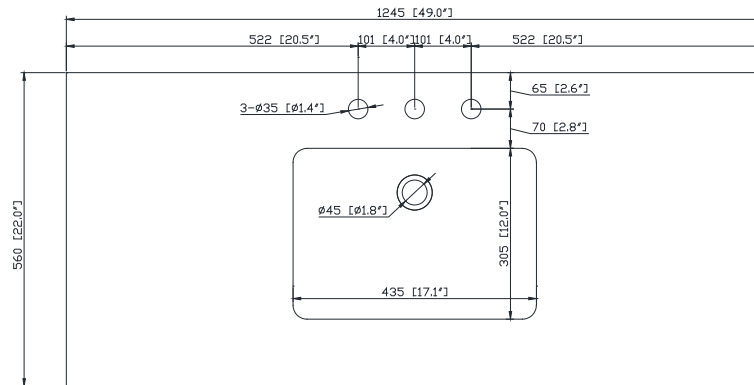

- 48W x 21D x 34H inches | 1220 x 534 x 864 mm

Caractéristiques

- Teck massif et contreplaqué
- Quatre portes à fermeture douce et trois tablettes intérieures
- Patins réglables en hauteur

Product Diagrams / Diagrammes Produit

Front / Devant

Back / Derrière

Side / Côté

Top / Haut

Features

- 25mm thickness top material
- Pre-installed with rectangular sink
- Top pre-drilled for 8" widespread faucet
- 4" backsplash included

Colors / Couleurs

- Cala White / Cala Blanc
- Carrara White / Blanc de Carrare

Caractéristiques

- Matériau supérieur de 25 mm d'épaisseur
- Pré-installé avec évier rectangulaire
- Dessus pré-percé pour un robinet large de 8 po
- Dossier de 4" inclus

Nominal Dimension / Dimension Nominale

- 49W x 22D x 8.7H inches | 1245 x 560 x 221mm

Product Diagrams / Diagrammes Produit

Top / Haut

Front / De face

Side / Côté