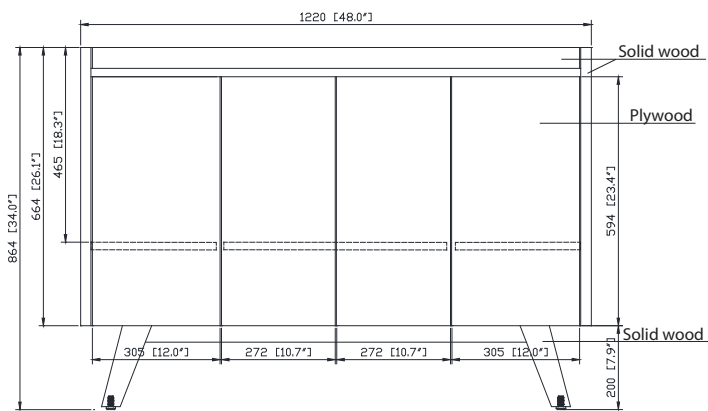

- 48W x 21D x 34H inches | 1220 x 534 x 864 mm

Caractéristiques

- Teck massif et contreplaqué
- Quatre portes à fermeture douce et trois tablettes intérieures
- Patins réglables en hauteur

Product Diagrams / Diagrammes Produit

Front / Devant

Back / Derrière

Side / Côté

Top / Haut

Features

- 25mm thickness top material
- Pre-installed with rectangular sink
- Top pre-drilled for 8" widespread faucet
- 4" backsplash included

Colors / Couleurs

- Cala White / Cala Blanc
- Carrara White / Blanc de Carrare

Caractéristiques

- Matériau supérieur de 25 mm d'épaisseur
- Pré-installé avec évier rectangulaire
- Dessus pré-percé pour un robinet large de 8 po
- Dossier de 4" inclus

Nominal Dimension / Dimension Nominale

- 49W x 22D x 8.7H inches | 1245 x 560 x 221mm

Product Diagrams / Diagrammes Produit

Top / Haut

Front / De face

Side / Côté