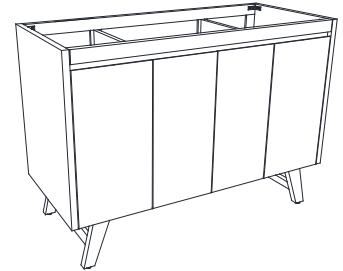

Features

- Solid teak wood, plywood
- 4 soft-close doors, 3 interior shelves
- Adjustable height levelers

Colors / Couleurs

- Gray Teak finish / Fini teck gris
- Natural Teak finish / Fini teck naturel

Nominal Dimension / Dimension Nominale

- 48W x 21D x 34H inches | 1220 x 534 x 864 mm

Caractéristiques

- Teck massif et contreplaqué
- Quatre portes à fermeture douce et trois tablettes intérieures
- Patins réglables en hauteur

Product Diagrams / Diagrammes Produit

Front / Devant

Back / Derrière

Side / Côté

Top / Haut

Features

- 25mm thickness top material
- Pre-installed with rectangular sink
- Top pre-drilled for 8" widespread faucet
- 4" backsplash included

Colors / Couleurs

- Cala White / Cala Blanc
- Carrara White / Blanc de Carrare

Caractéristiques

- Matériau supérieur de 25 mm d'épaisseur
- Pré-installé avec évier rectangulaire
- Dessus pré-percé pour un robinet large de 8 po
- Dossier de 4" inclus