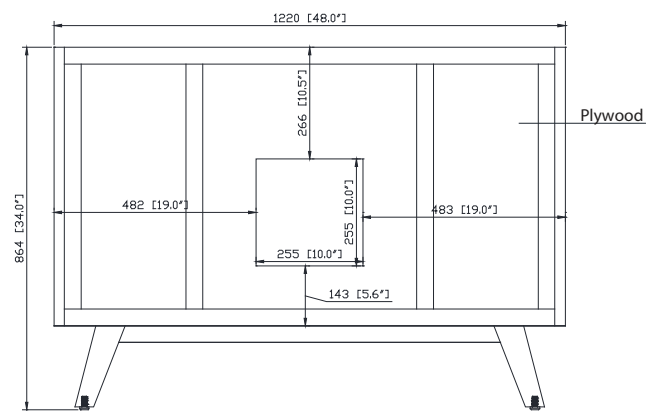

- 48W x 21D x 34H inches | 1220 x 534 x 864 mm

Caractéristiques

- Teck massif et contreplaqué
- Quatre portes à fermeture douce et trois tablettes intérieures
- Patins réglables en hauteur

Product Diagrams / Diagrammes Produit

Front / Devant

Back / Derrière

Side / Côté

Top / Haut

Features

- 25mm thickness top material
- Pre-installed with rectangular sink
- Top pre-drilled for 8" widespread faucet
- 4" backsplash included

Colors / Couleurs

- Cala White / Cala Blanc
- Carrara White / Blanc de Carrare

Caractéristiques

- Matériau supérieur de 25 mm d'épaisseur
- Pré-installé avec évier rectangulaire
- Dessus pré-percé pour un robinet large de 8 po
- Dossier de 4" inclus

Nominal Dimension / Dimension Nominale

- 49W x 22D x 8.7H inches | 1245 x 560 x 221mm

Product Diagrams / Diagrammes Produit

Top / Haut

Front / De face

Side / Côté