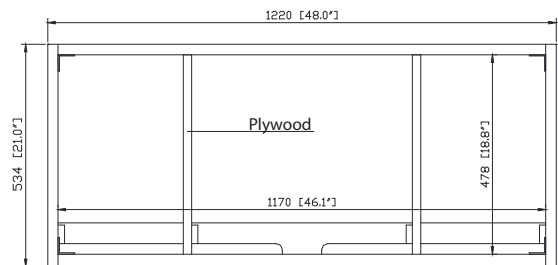

- 48W x 21D x 34H inches | 1220 x 534 x 864 mm

Caractéristiques

- Teck massif et contreplaqué
- Quatre portes à fermeture douce et trois tablettes intérieures
- Patins réglables en hauteur

Product Diagrams / Diagrammes Produit

Front / Devant

Back / Derrière

Side / Côté

Top / Haut

Features

- 25mm thickness top material
- Pre-installed with rectangular sink
- Top pre-drilled for 8" widespread faucet
- 4" backsplash included

Colors / Couleurs

- Cala White / Cala Blanc
- Carrara White / Blanc de Carrare

Caractéristiques

- Matériau supérieur de 25 mm d'épaisseur
- Pré-installé avec évier rectangulaire
- Dessus pré-percé pour un robinet large de 8 po
- Dossier de 4" inclus

Nominal Dimension / Dimension Nominale

- 49W x 22D x 8.7H inches | 1245 x 560 x 221mm

Product Diagrams / Diagrammes Produit

Top / Haut

Front / De face

Side / Côté