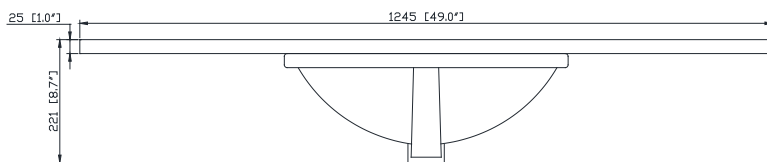

Front / Devant

Back / Derrière

Side / Côté

Top / Haut

Features

- 25mm thickness top material
- Pre-installed with rectangular sink
- Top pre-drilled for 8" widespread faucet
- 4" backsplash included

Colors / Couleurs

- Cala White / Cala Blanc
- Carrara White / Blanc de Carrare

Caractéristiques

- Matériau supérieur de 25 mm d'épaisseur
- Pré-installé avec évier rectangulaire
- Dessus pré-percé pour un robinet large de 8 po
- Dossier de 4" inclus

Nominal Dimension / Dimension Nominale

- 49W x 22D x 8.7H inches | 1245 x 560 x 221mm

Product Diagrams / Diagrammes Produit

Top / Haut

Front / De face

Side / Côté