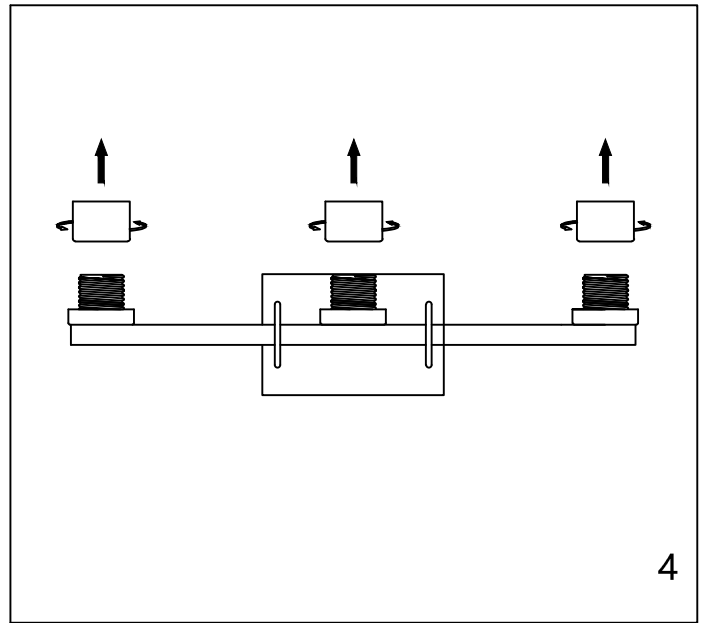

CAUTION - All glass is fragile, use care when handling Glass component(s) and or Lamp(S).

CANOPY MOUNTING & WIRE CONNECTION ASSEMBLY STEPS:

1. J → C
2. C, G → K
3. H, I → F
4. A, D → C

I, K (Wire and Mounting Box Not Included)

NO	A	B	C	D	E	F	G
Part list							
QTY	1	3	1	2	3	3	2

FIXTURE ASSEMBLY STEPS :

1. B, E → A
 2. L → A
- L (Bulb Not Included)

Instructions d'Assemblage et Installation

MISE EN GARDE: Lire les instructions avec soin et couper le courant au disjoncteur central avant de commencer l'installation.