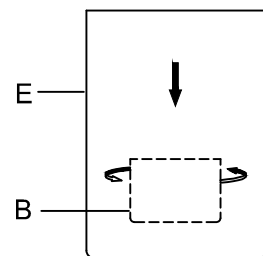

CAUTION - All glass is fragile, use care when handling Glass component(s) and or Lamp(S).

CANOPY MOUNTING & WIRE CONNECTION ASSEMBLY STEPS:

1. J → C
2. C, G → K
3. H, I → F
4. A, D → C

I, K (Wire and Mounting Box Not Included)

NO	A	B	C	D	E	F	G
Part list							
QTY	1	3	1	2	3	3	2

FIXTURE ASSEMBLY STEPS :

1. B, E → A
 2. L → A
- L (Bulb Not Included)

Instructions d'Assemblage et Installation

MISE EN GARDE: Lire les instructions avec soin et couper le courant au disjoncteur central avant de commencer l'installation.