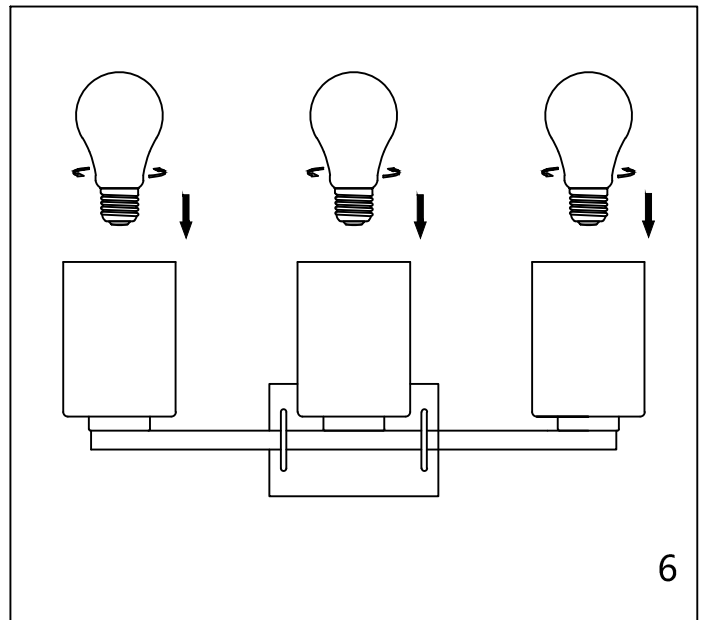

CAUTION - All glass is fragile, use care when handling Glass component(s) and or Lamp(S).

CANOPY MOUNTING & WIRE CONNECTION ASSEMBLY STEPS:

1. J → C
2. C, G → K
3. H, I → F
4. A, D → C

I, K (Wire and Mounting Box Not Included)

NO	A	B	C	D	E	F	G
Part list							
QTY	1	3	1	2	3	3	2

FIXTURE ASSEMBLY STEPS :

1. B, E → A
 2. L → A
- L (Bulb Not Included)

Instructions d'Assemblage et Installation

MISE EN GARDE: Lire les instructions avec soin et couper le courant au disjoncteur central avant de commencer l'installation.