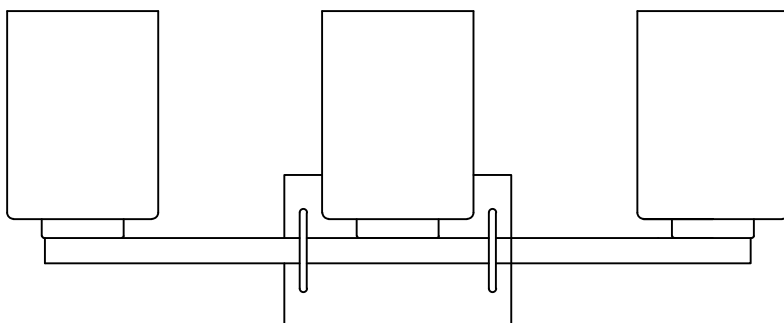

CAUTION - All glass is fragile, use care when handling Glass component(s) and or Lamp(S).

CANOPY MOUNTING & WIRE CONNECTION ASSEMBLY STEPS:

1. J → C
2. C, G → K
3. H, I → F
4. A, D → C

I, K (Wire and Mounting Box Not Included)

NO	A	B	C	D	E	F	G
Part list							
QTY	1	3	1	2	3	3	2

FIXTURE ASSEMBLY STEPS :

1. B, E → A
 2. L → A
- L (Bulb Not Included)

Instructions d'Assemblage et Installation

MISE EN GARDE: Lire les instructions avec soin et couper le courant au disjoncteur central avant de commencer l'installation.