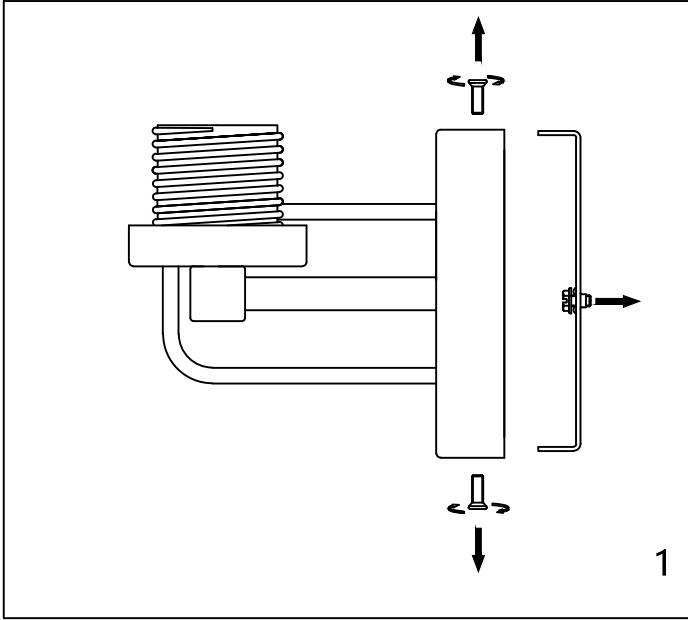

CAUTION - All glass is fragile, use care when handling Glass component(s) and or Lamp(S).

CANOPY MOUNTING & WIRE CONNECTION ASSEMBLY STEPS:

1. J → C
2. C, G → K
3. H, I → F
4. A, D → C

I, K (Wire and Mounting Box Not Included)

NO	A	B	C	D	E	F	G
Part list							
QTY	1	3	1	2	3	3	2

FIXTURE ASSEMBLY STEPS :

1. B, E → A
 2. L → A
- L (Bulb Not Included)

Instructions d'Assemblage et Installation

MISE EN GARDE: Lire les instructions avec soin et couper le courant au disjoncteur central avant de commencer l'installation.