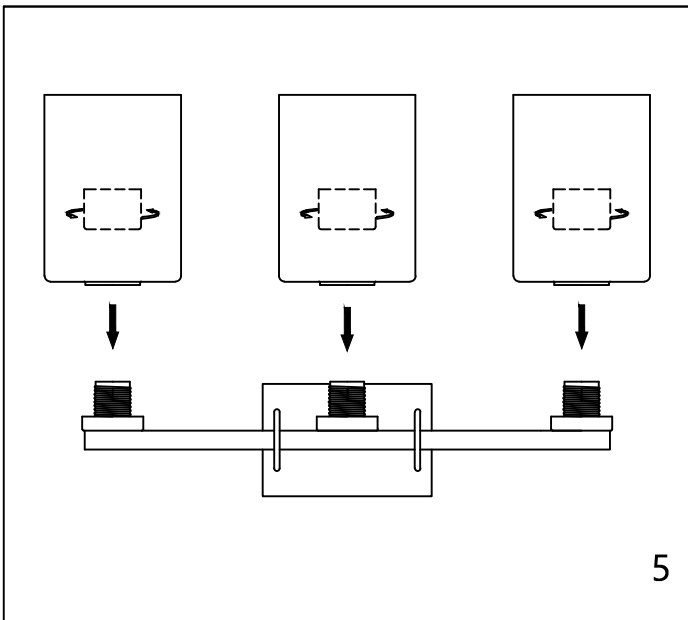

CAUTION - All glass is fragile, use care when handling Glass component(s) and or Lamp(S).

CANOPY MOUNTING & WIRE CONNECTION ASSEMBLY STEPS:

1. J → C
2. C, G → K
3. H, I → F
4. A, D → C

I, K (Wire and Mounting Box Not Included)

NO	A	B	C	D	E	F	G
Part list							
QTY	1	3	1	2	3	3	2

FIXTURE ASSEMBLY STEPS :

1. B, E → A
 2. L → A
- L (Bulb Not Included)

Instructions d'Assemblage et Installation

MISE EN GARDE: Lire les instructions avec soin et couper le courant au disjoncteur central avant de commencer l'installation.