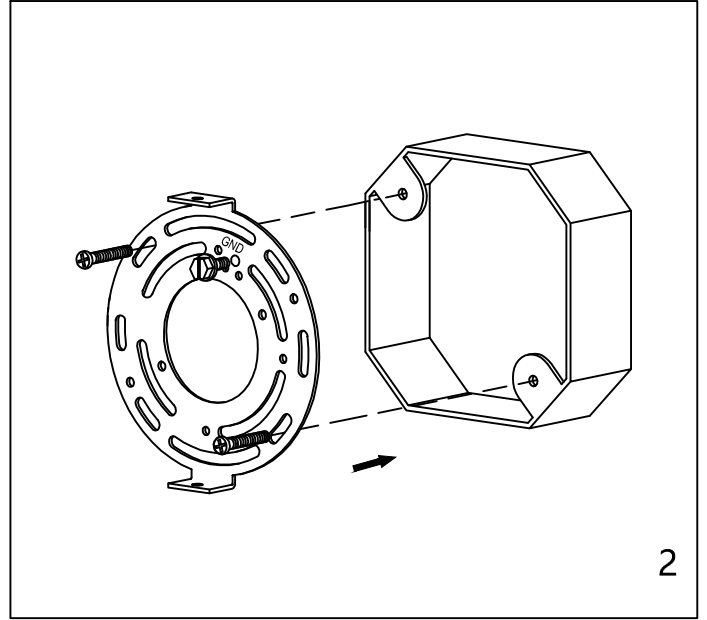

CAUTION - All glass is fragile, use care when handling Glass component(s) and or Lamp(S).

CANOPY MOUNTING & WIRE CONNECTION ASSEMBLY STEPS:

1. J → C
2. C, G → K
3. H, I → F
4. A, D → C

I, K (Wire and Mounting Box Not Included)

NO	A	B	C	D	E	F	G
Part list							
QTY	1	3	1	2	3	3	2

FIXTURE ASSEMBLY STEPS :

1. B, E → A
 2. L → A
- L (Bulb Not Included)

Instructions d'Assemblage et Installation

MISE EN GARDE: Lire les instructions avec soin et couper le courant au disjoncteur central avant de commencer l'installation.