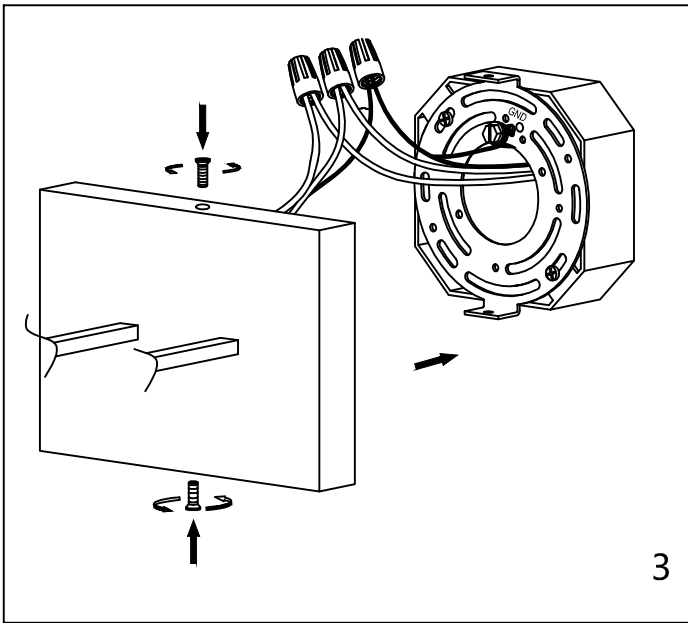

CAUTION - All glass is fragile, use care when handling Glass component(s) and or Lamp(S).

CANOPY MOUNTING & WIRE CONNECTION ASSEMBLY STEPS:

1. J → C
2. C, G → K
3. H, I → F
4. A, D → C

I, K (Wire and Mounting Box Not Included)

NO	A	B	C	D	E	F	G
Part list							
QTY	1	3	1	2	3	3	2

FIXTURE ASSEMBLY STEPS :

1. B, E → A
 2. L → A
- L (Bulb Not Included)

Instructions d'Assemblage et Installation

MISE EN GARDE: Lire les instructions avec soin et couper le courant au disjoncteur central avant de commencer l'installation.