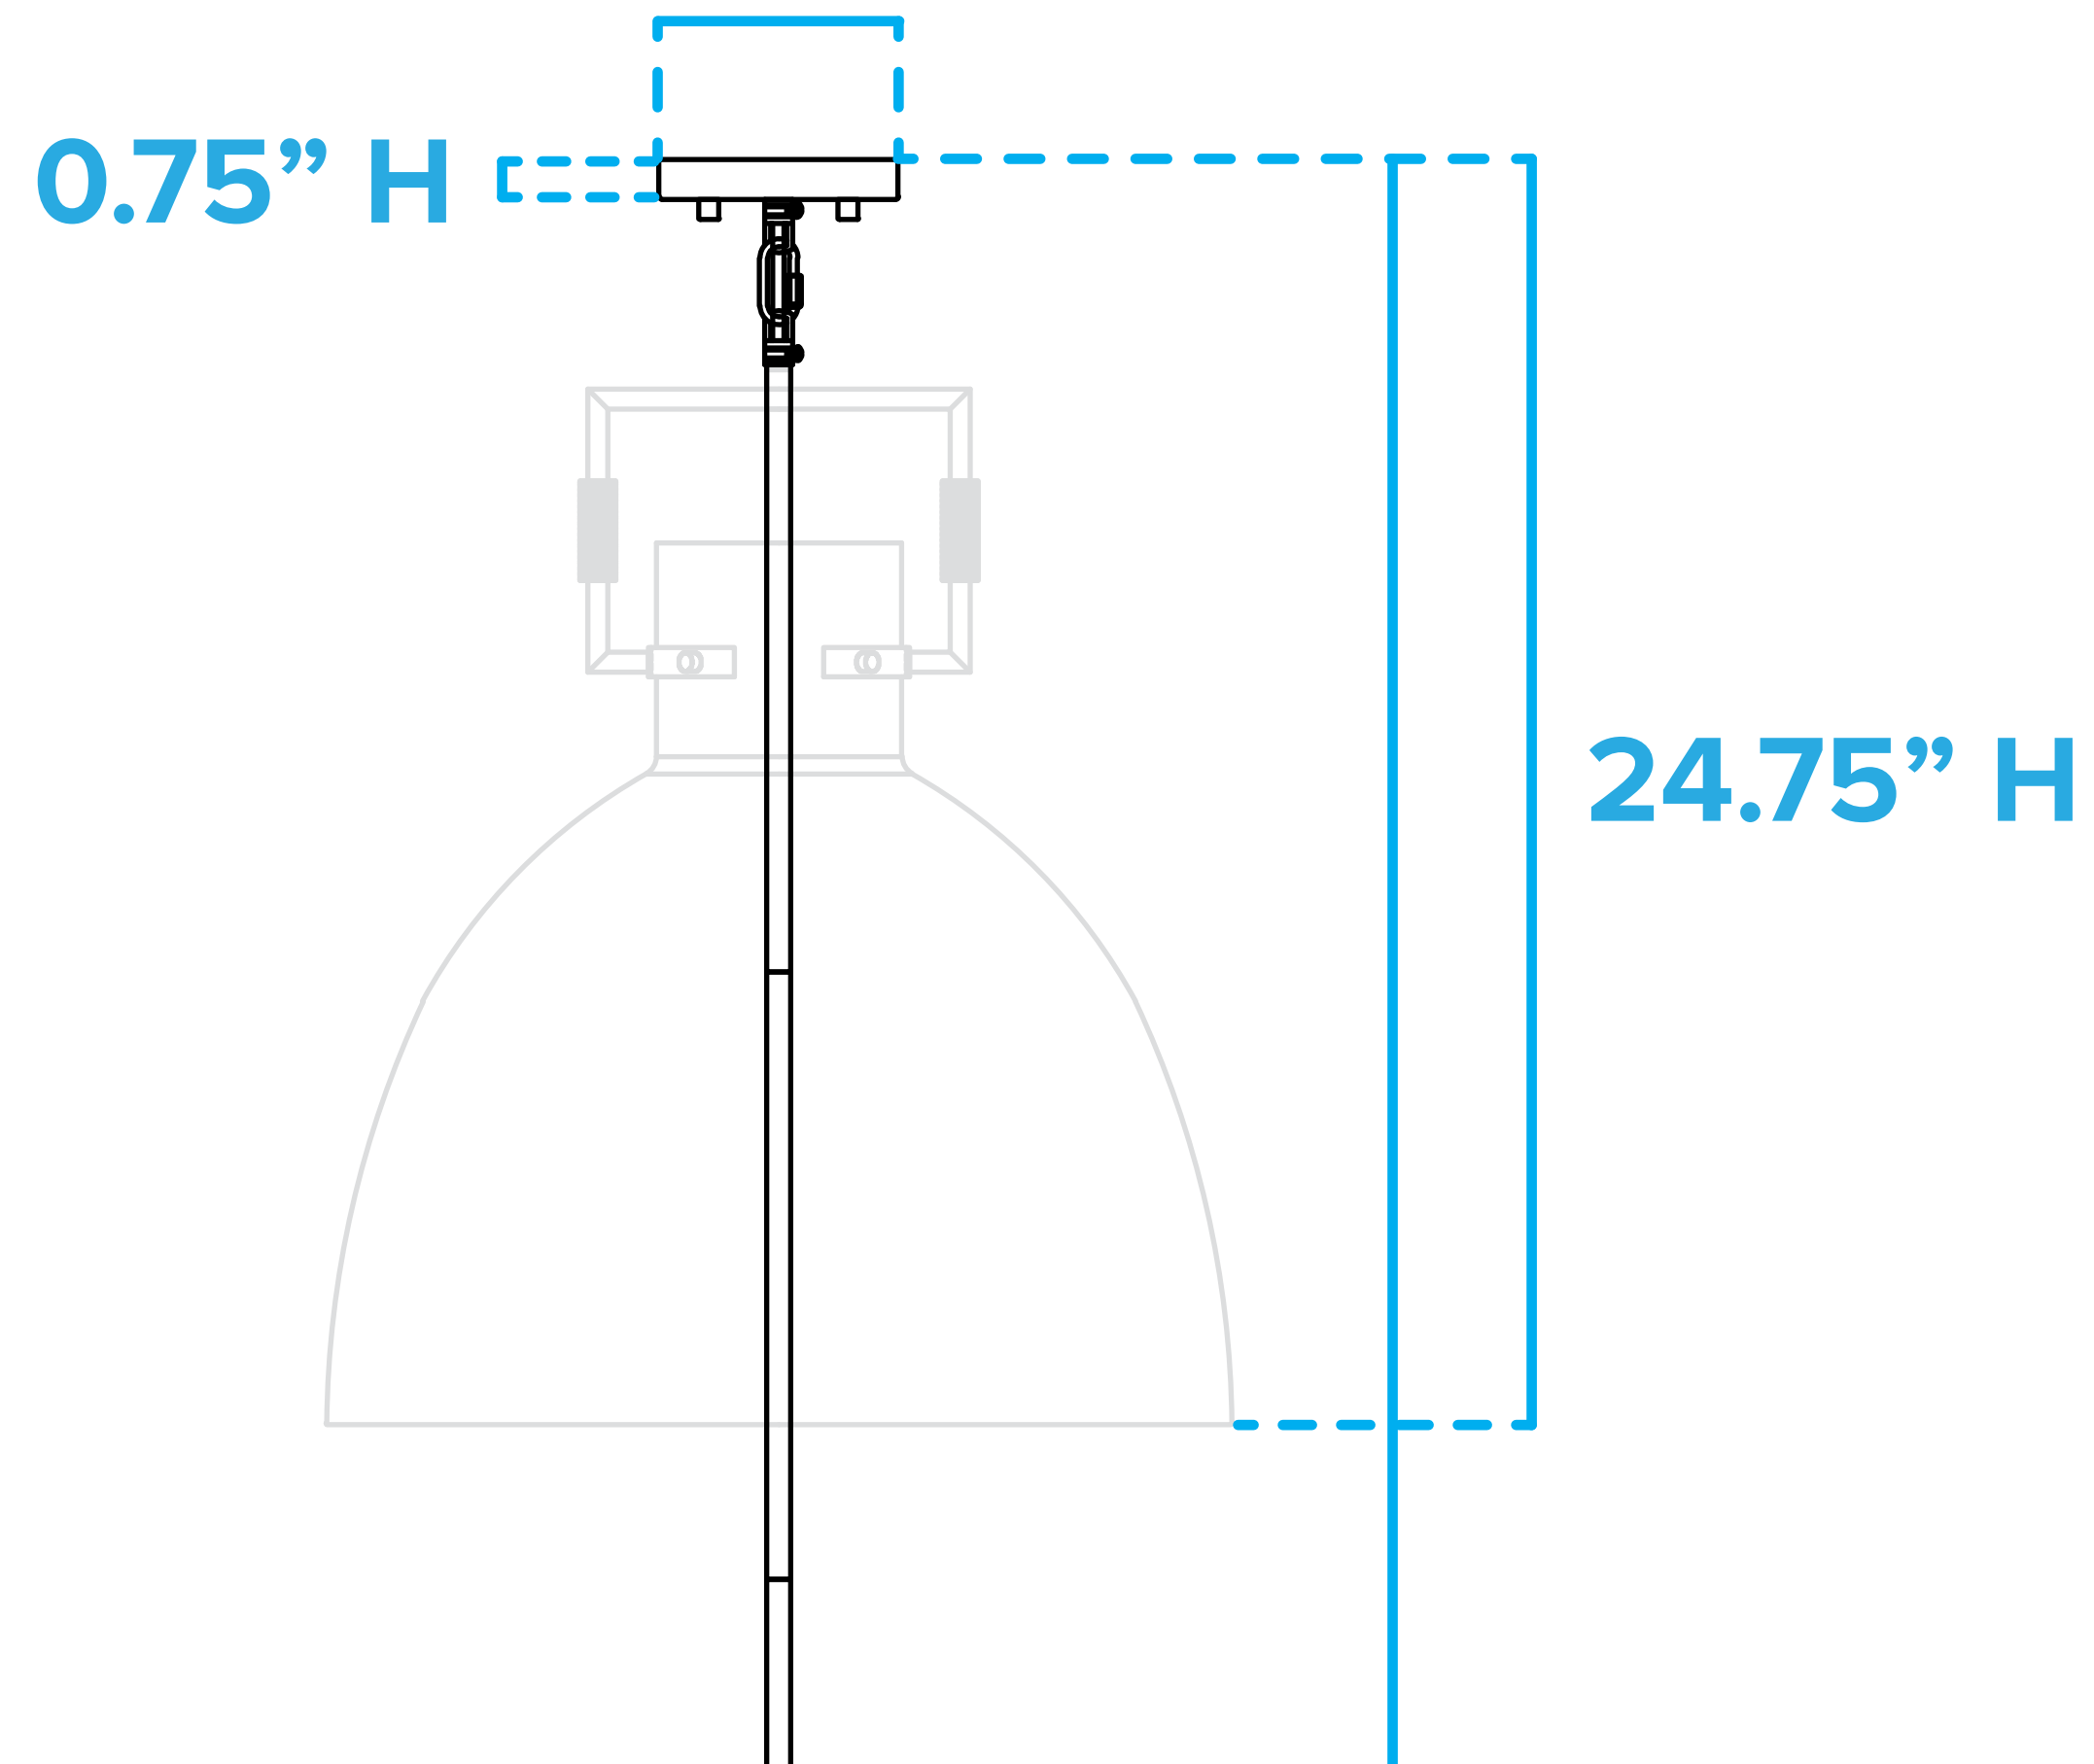

Top View

4.75" Dia.

Front View