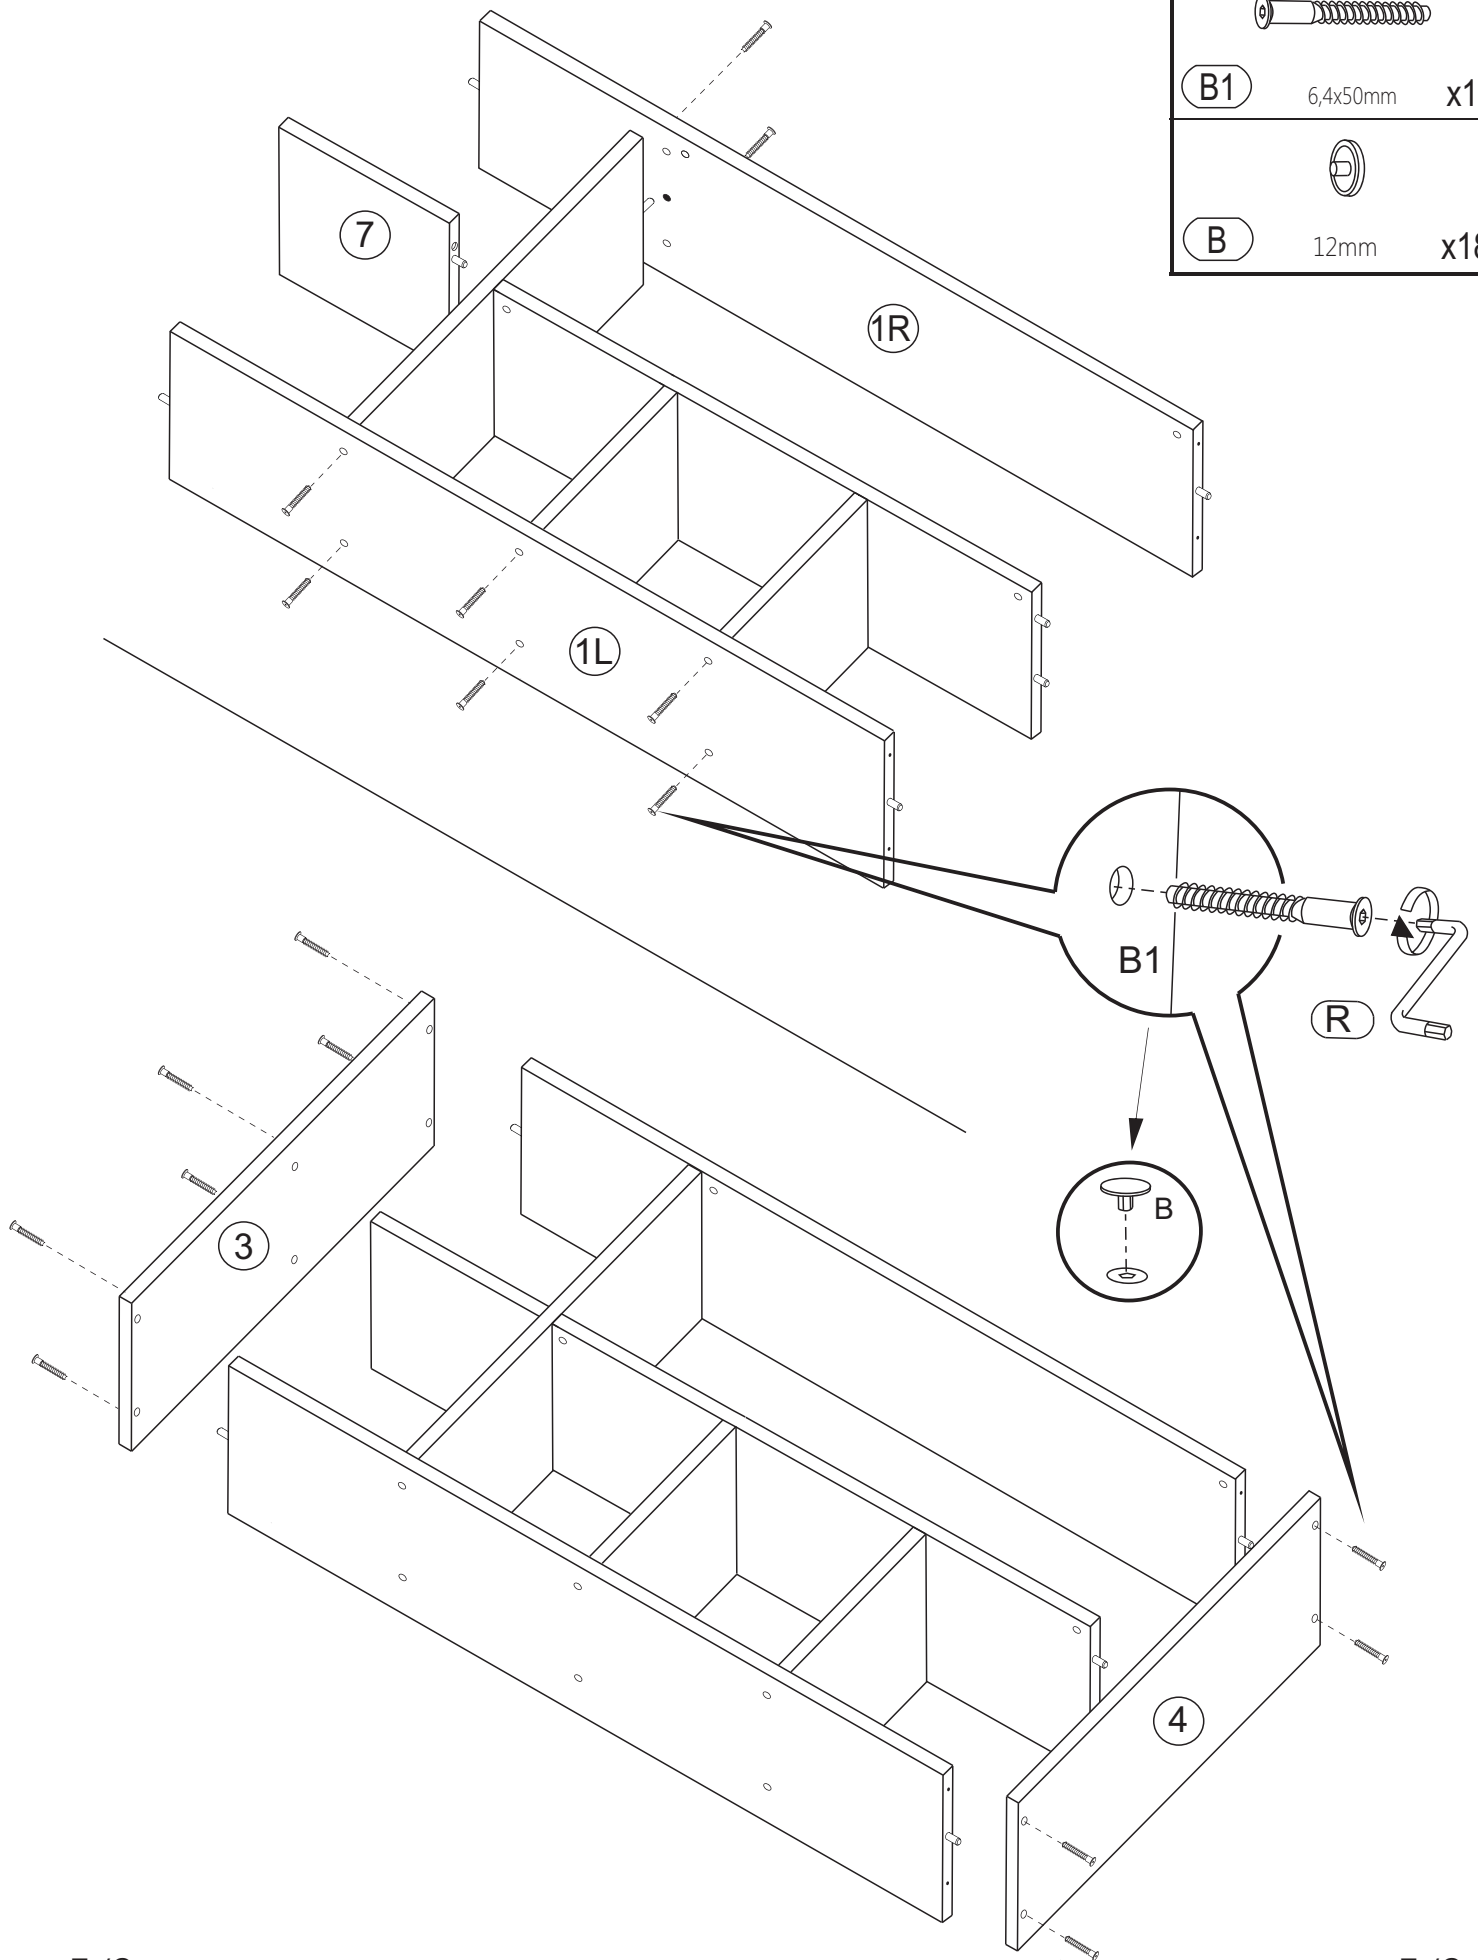

Möbel 3000 Kuschtier Zoo Marvin weiss

Aufbau/assembly/Assemblée/Assemblea

Video

No	B*b	X
1L+1R	1392*288	1+1
2	1040*288	1
3	720*288	1
4	720*288	1
5	688*288	1
6	336*288	2
7	336*288	1
8	336*45*27	2
9	1420*358	2

	(E2)	3.5*20mm	x10
	(Y7)		x5
	(R)		x1
	(A1)	8x30mm	x14
	(B1)	6,4x50mm	x28
	(B)	12mm	x28
	(E5)	3,5*16mm	x3
	(S7)		x1
	(O1)		x7
	(E3)	3*20mm	x60

Möbel 3000 Kuschteltier Zoo Marvin

Möbel 3000 Kuschteltier Zoo Marvin

	B1	6,4x50mm	x18
	B	12mm	x18

Möbel 3000 Kuschteltier Zoo Marvin

E3	3*20mm	x60
O1		x7
Y7		x5
E2	3.5*20mm	x10

B1	6,4x50mm	x4
B	12mm	x4

Möbel 3000 Kuschteltier Zoo Marvin

S7		x1
E5	3,5x16mm	x3