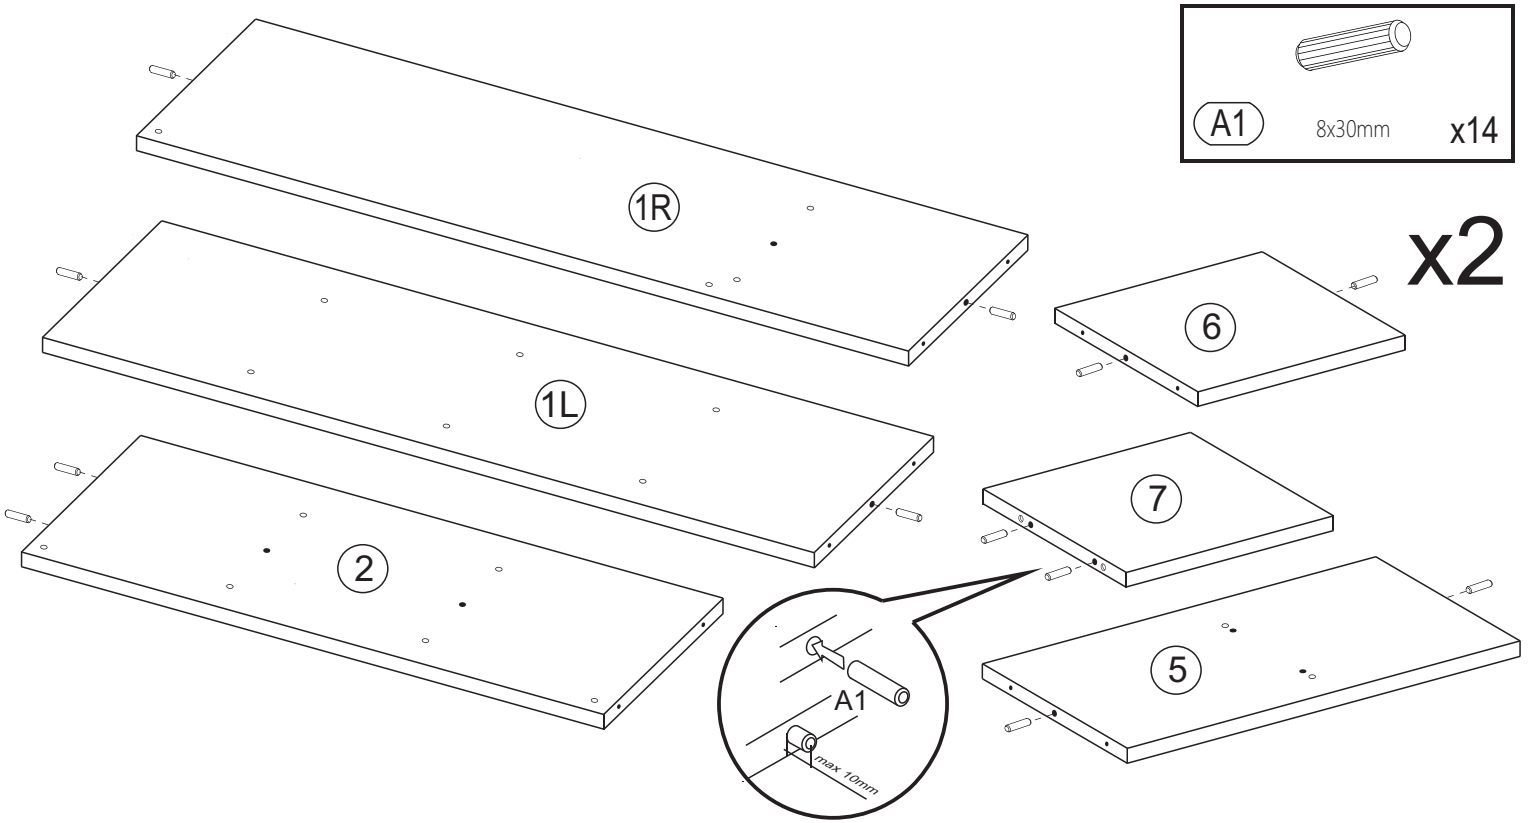

Möbel 3000 Kuschtier Zoo Marvin weiss

Aufbau/assembly/Assemblée/Assemblea

Video

No	B*b	X
1L+1R	1392*288	1+1
2	1040*288	1
3	720*288	1
4	720*288	1
5	688*288	1
6	336*288	2
7	336*288	1
8	336*45*27	2
9	1420*358	2

	(E2)	3.5*20mm	x10
	(Y7)		x5
	(R)		x1
	(A1)	8x30mm	x14
	(B1)	6,4x50mm	x28
	(B)	12mm	x28
	(E5)	3,5*16mm	x3
	(S7)		x1
	(O1)		x7
	(E3)	3*20mm	x60

Möbel 3000 Kuschteltier Zoo Marvin

Möbel 3000 Kuschteltier Zoo Marvin

	B1	6,4x50mm	x18
	B	12mm	x18

Möbel 3000 Kuschteltier Zoo Marvin

E3	3*20mm	x60
O1		x7
Y7		x5
E2	3.5*20mm	x10

B1	6,4x50mm	x4
B	12mm	x4

Möbel 3000 Kuschteltier Zoo Marvin

S7		x1
E5	3,5x16mm	x3