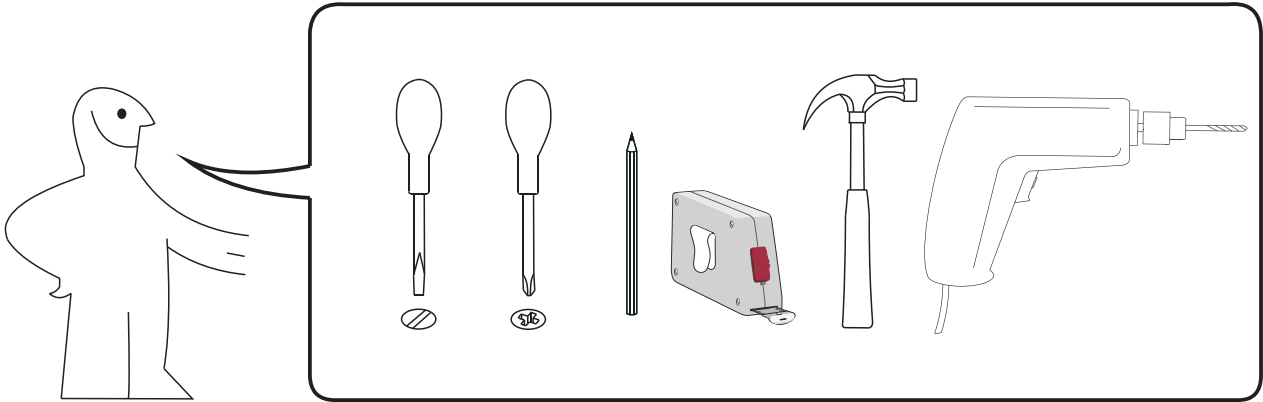

Möbel 3000 Kuschtier Zoo Marvin weiss

Aufbau/assembly/Assemblée/Assemblea

Video

No	B*b	X
1L+1R	1392*288	1+1
2	1040*288	1
3	720*288	1
4	720*288	1
5	688*288	1
6	336*288	2
7	336*288	1
8	336*45*27	2
9	1420*358	2

	(E2)	3.5*20mm	x10
	(Y7)		x5
	(R)		x1
	(A1)	8x30mm	x14
	(B1)	6,4x50mm	x28
	(B)	12mm	x28
	(E5)	3,5*16mm	x3
	(S7)		x1
	(O1)		x7
	(E3)	3*20mm	x60

Möbel 3000 Kuschteltier Zoo Marvin

Möbel 3000 Kuschteltier Zoo Marvin