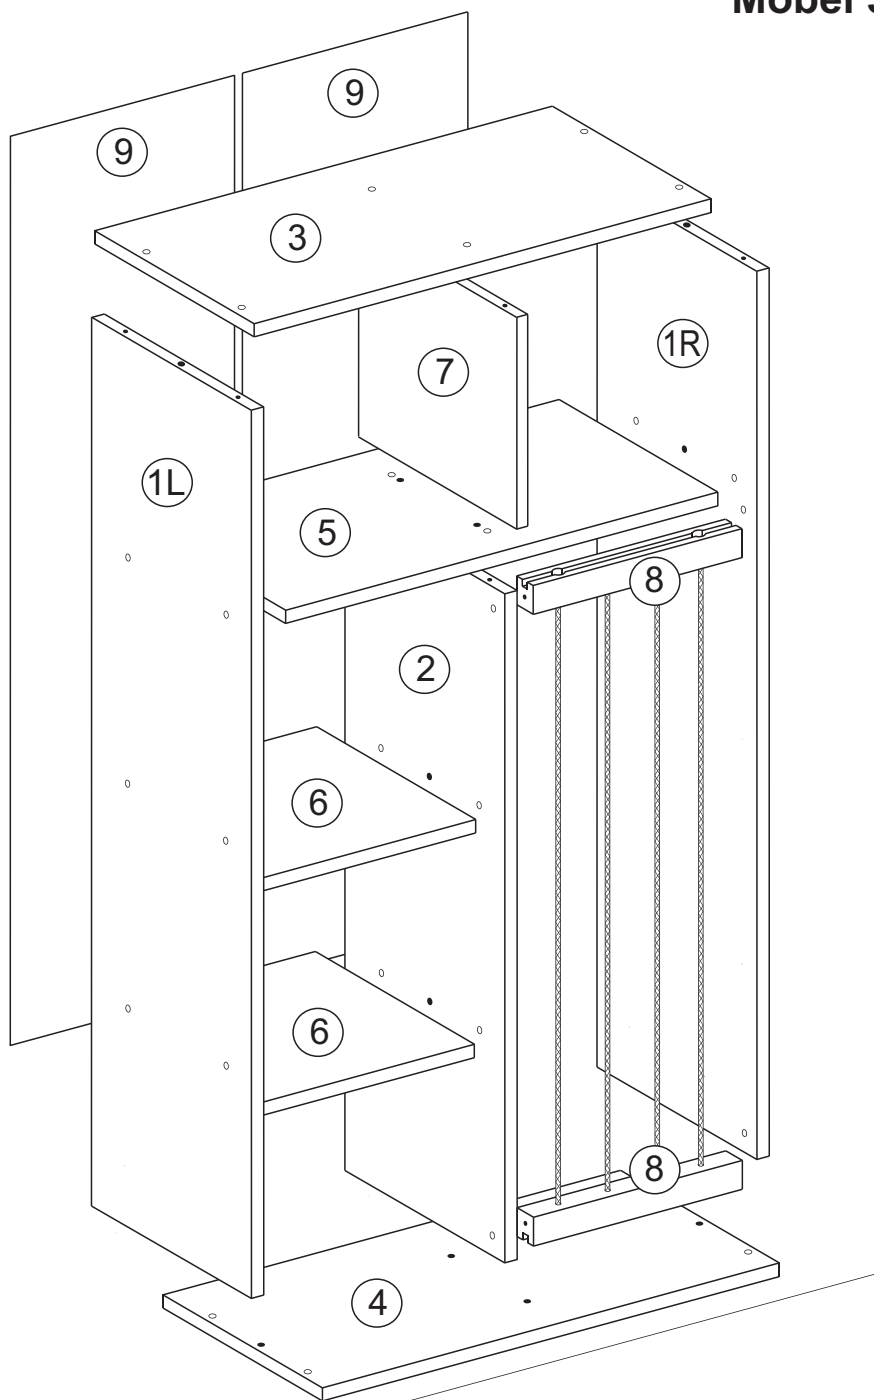

Möbel 3000 Kuschtier Zoo Marvin weiss

Aufbau/assembly/Assemblée/Assemblea

Video

No	B*b	X
1L+1R	1392*288	1+1
2	1040*288	1
3	720*288	1
4	720*288	1
5	688*288	1
6	336*288	2
7	336*288	1
8	336*45*27	2
9	1420*358	2

	(E2)	3.5*20mm	x10
	(Y7)		x5
	(R)		x1
	(A1)	8x30mm	x14
	(B1)	6,4x50mm	x28
	(B)	12mm	x28
	(E5)	3,5*16mm	x3
	(S7)		x1
	(O1)		x7
	(E3)	3*20mm	x60

Möbel 3000 Kuschteltier Zoo Marvin

Möbel 3000 Kuschteltier Zoo Marvin

	B1	6,4x50mm	x18
	B	12mm	x18

Möbel 3000 Kuschteltier Zoo Marvin

E3	3*20mm	x60
O1		x7
Y7		x5
E2	3.5*20mm	x10

B1	6,4x50mm	x4
B	12mm	x4

Möbel 3000 Kuschteltier Zoo Marvin

S7		x1
E5	3,5x16mm	x3