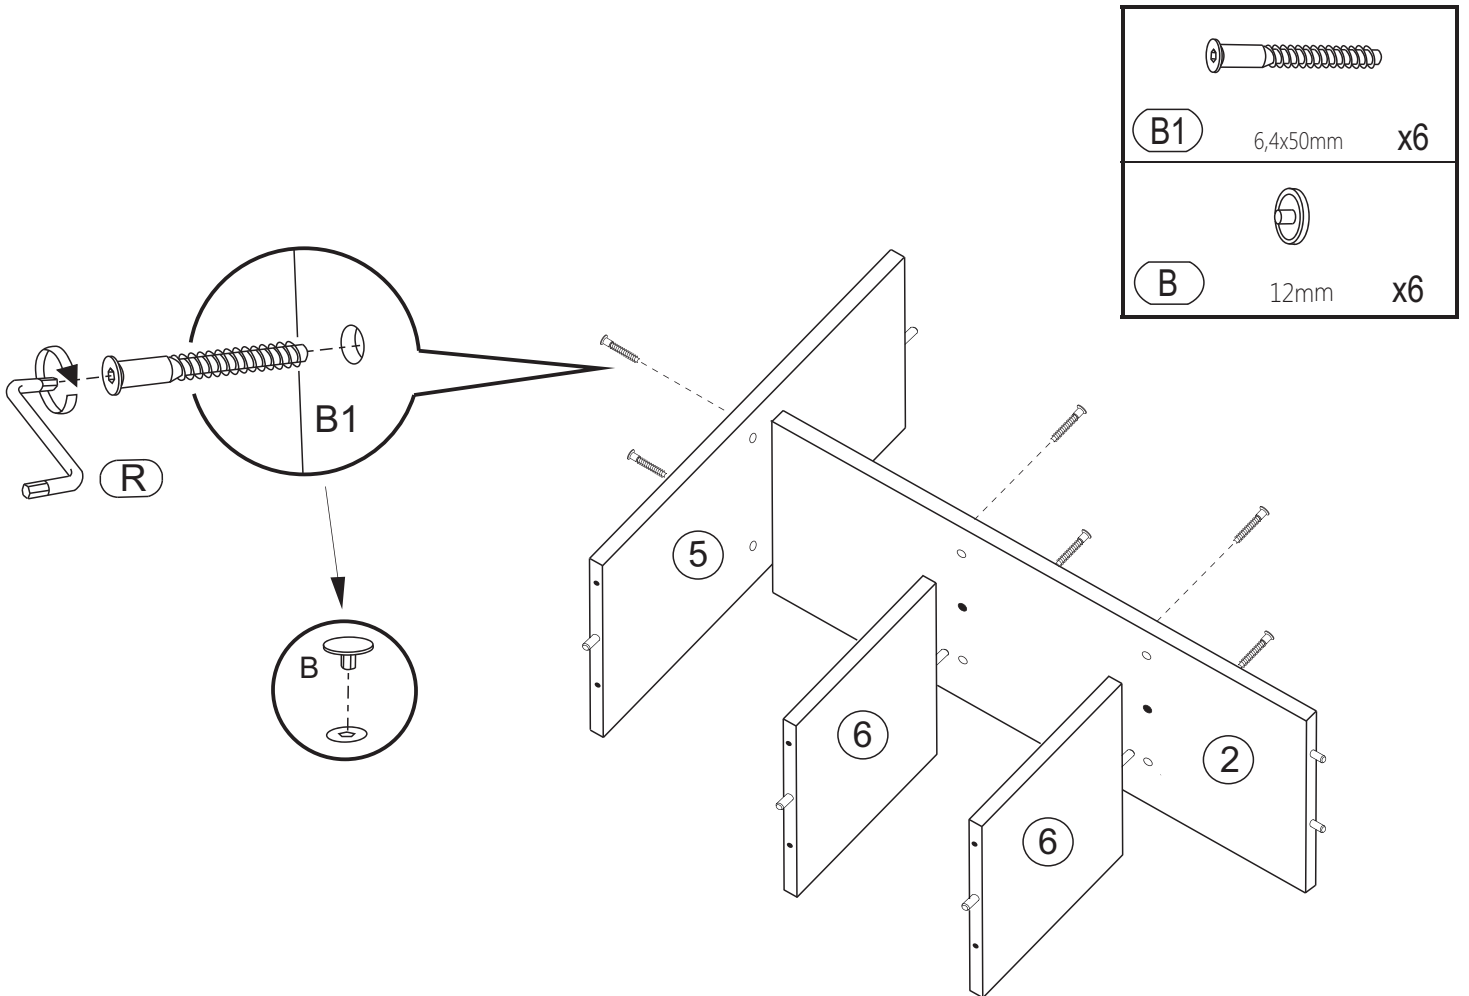

Möbel 3000 Kuschtier Zoo Marvin weiss

Aufbau/assembly/Assemblée/Assemblea

Video

No	B*b	X
1L+1R	1392*288	1+1
2	1040*288	1
3	720*288	1
4	720*288	1
5	688*288	1
6	336*288	2
7	336*288	1
8	336*45*27	2
9	1420*358	2

	(E2)	3.5*20mm	x10
	(Y7)		x5
	(R)		x1
	(A1)	8x30mm	x14
	(B1)	6,4x50mm	x28
	(B)	12mm	x28
	(E5)	3,5*16mm	x3
	(S7)		x1
	(O1)		x7
	(E3)	3*20mm	x60

Möbel 3000 Kuschteltier Zoo Marvin

Möbel 3000 Kuschteltier Zoo Marvin

	B1	6,4x50mm	x18
	B	12mm	x18

Möbel 3000 Kuschteltier Zoo Marvin

E3	3*20mm	x60
O1		x7
Y7		x5
E2	3.5*20mm	x10

B1	6,4x50mm	x4
B	12mm	x4

Möbel 3000 Kuschteltier Zoo Marvin

S7		x1
E5	3,5x16mm	x3