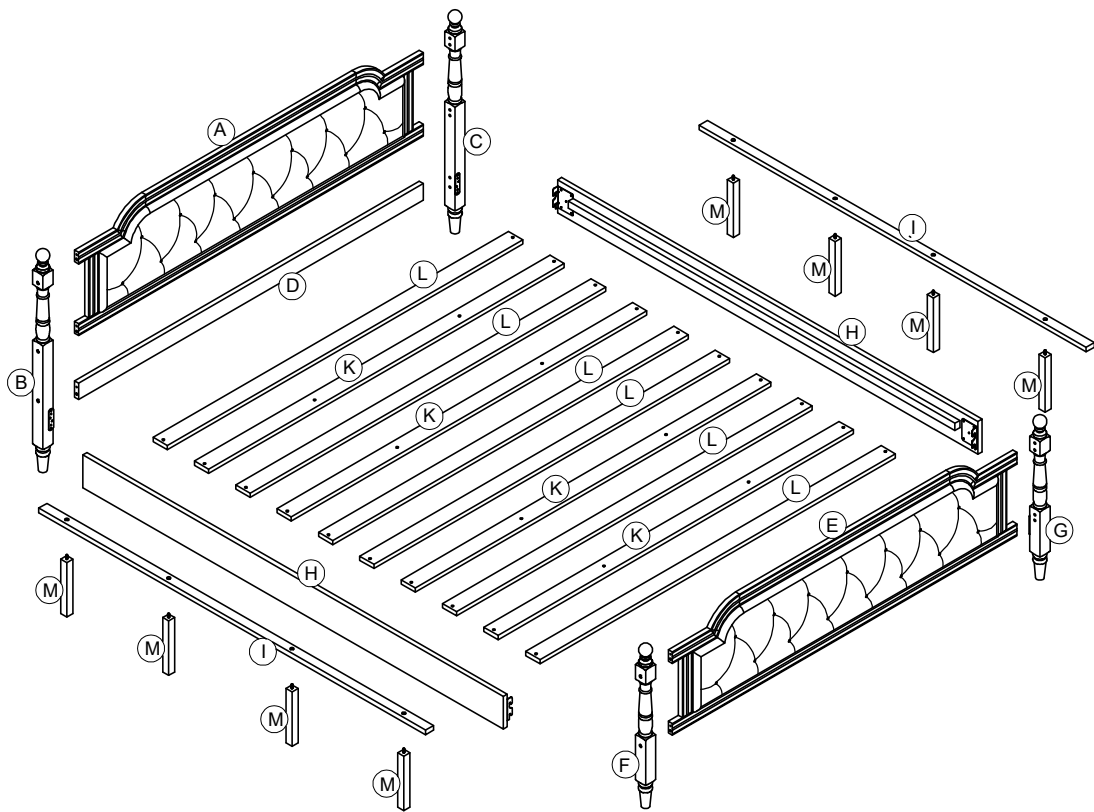

ASSEMBLY INSTRUCTION

INSTRUCTIONS DE MONTAGE

TRÈS GRAND LIT

ASSEMBLY INSTRUCTION

INSTRUCTIONS DE MONTAGE

Part List

Liste des pièces

<p>A</p>  <p>Headboard - 1pc Tête de lit - 1pc</p>	<p>B</p>  <p>Headboard Left Leg - 1pc Pied gauche de la tête de lit - 1pc</p>	<p>C</p>  <p>Headboard Right Leg - 1pc Pied droit de la tête de lit - 1pc</p>
<p>D</p>  <p>Headboard bar - 1pc Barre de tête de lit - 1pc</p>	<p>E</p>  <p>Footboard - 1pc Pied de lit - 1pc</p>	<p>F</p>  <p>Footboard Left Leg - 1pc Pied de lit jambe gauche - 1pc</p>
<p>G</p>  <p>Footboard Right Leg - 1pc Pied de lit jambe droite - 1pc</p>	<p>H</p>  <p>Rails - 2pcs Rails - 2pcs</p>	<p>I</p>  <p>Center bar - 2pcs Barre centrale - 2pcs</p>
<p>K</p>  <p>Slats - 4pcs Lattes - 4pcs</p>	<p>L</p>  <p>Slats - 6pcs Lattes - 6pcs</p>	<p>M</p>  <p>Center Legs - 8pcs Pieds centraux - 8pcs</p>

Hardware List

Liste du matériel

<p>1</p>  <p>Bolt M8 x 15mm - 8pcs Boulon M8 x 15mm - 8pcs</p>	<p>2</p>  <p>Bolt M6 x 80mm - 10pcs Boulon M6 x 80mm - 10pcs</p>	<p>3</p>  <p>Lock washer 6x8 : 10 pcs Rondelle de blocage 6x8 : 10 pcs</p>
<p>4</p>  <p>Flat washer 6x13 : 10pcs Rondelle plate 6x13 : 10pcs</p>	<p>5</p>  <p>Cross Dowels 10x13mm-10pcs Chevilles croisées 10x13mm-10pcs</p>	<p>6</p>  <p>Wood Dowel Ø10 x 30mm-10pcs Cheville en bois Ø10 x 30mm-10pcs</p>
<p>7</p>  <p>Wood Crews M4 x 30mm-28pcs Bois Crews M4 x 30mm-28pcs</p>	<p>8</p>  <p>Allen Key M4-1pc Clé Allen M4-1pc</p>	