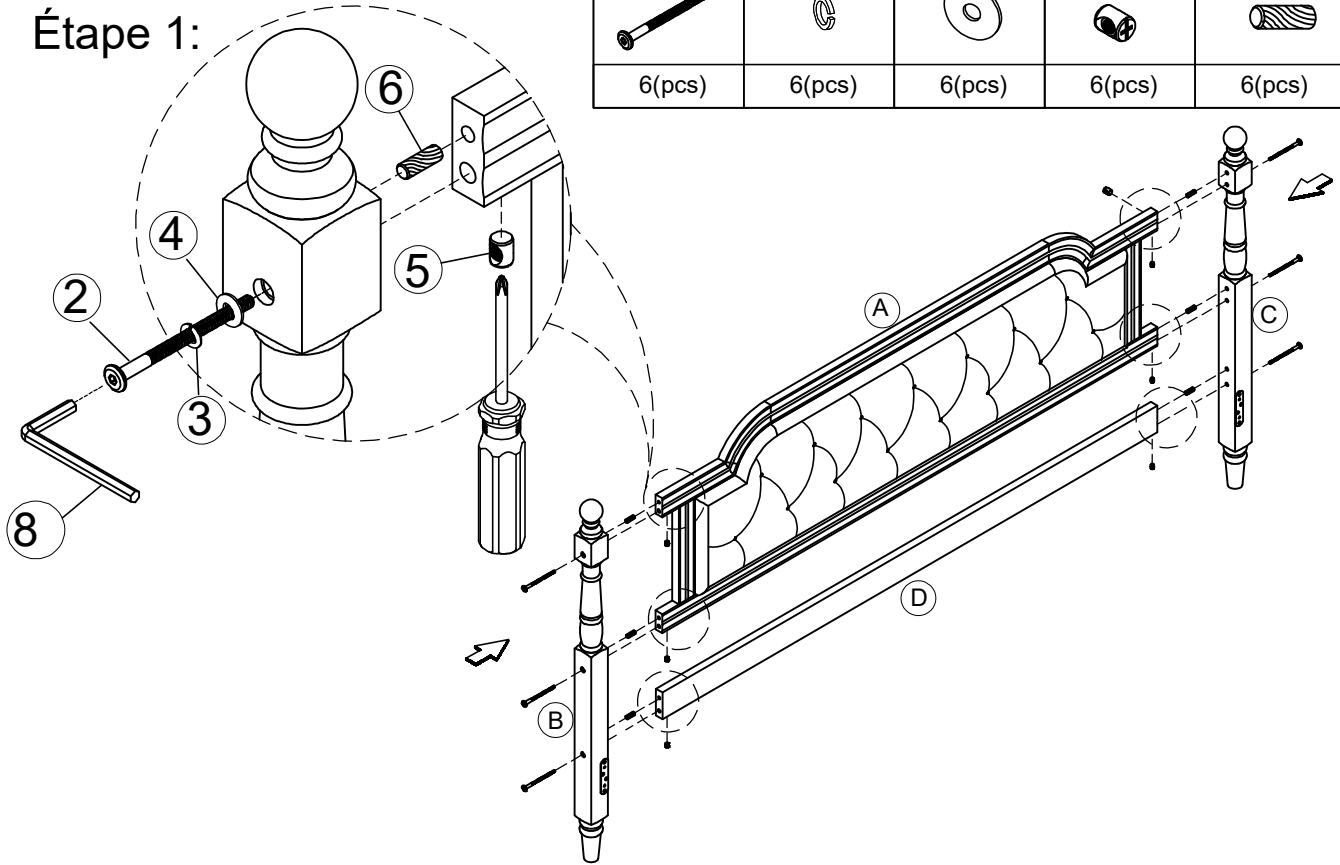

Step 1 :

Étape 1 :

2	3	4	5	6
6(pcs)	6(pcs)	6(pcs)	6(pcs)	6(pcs)