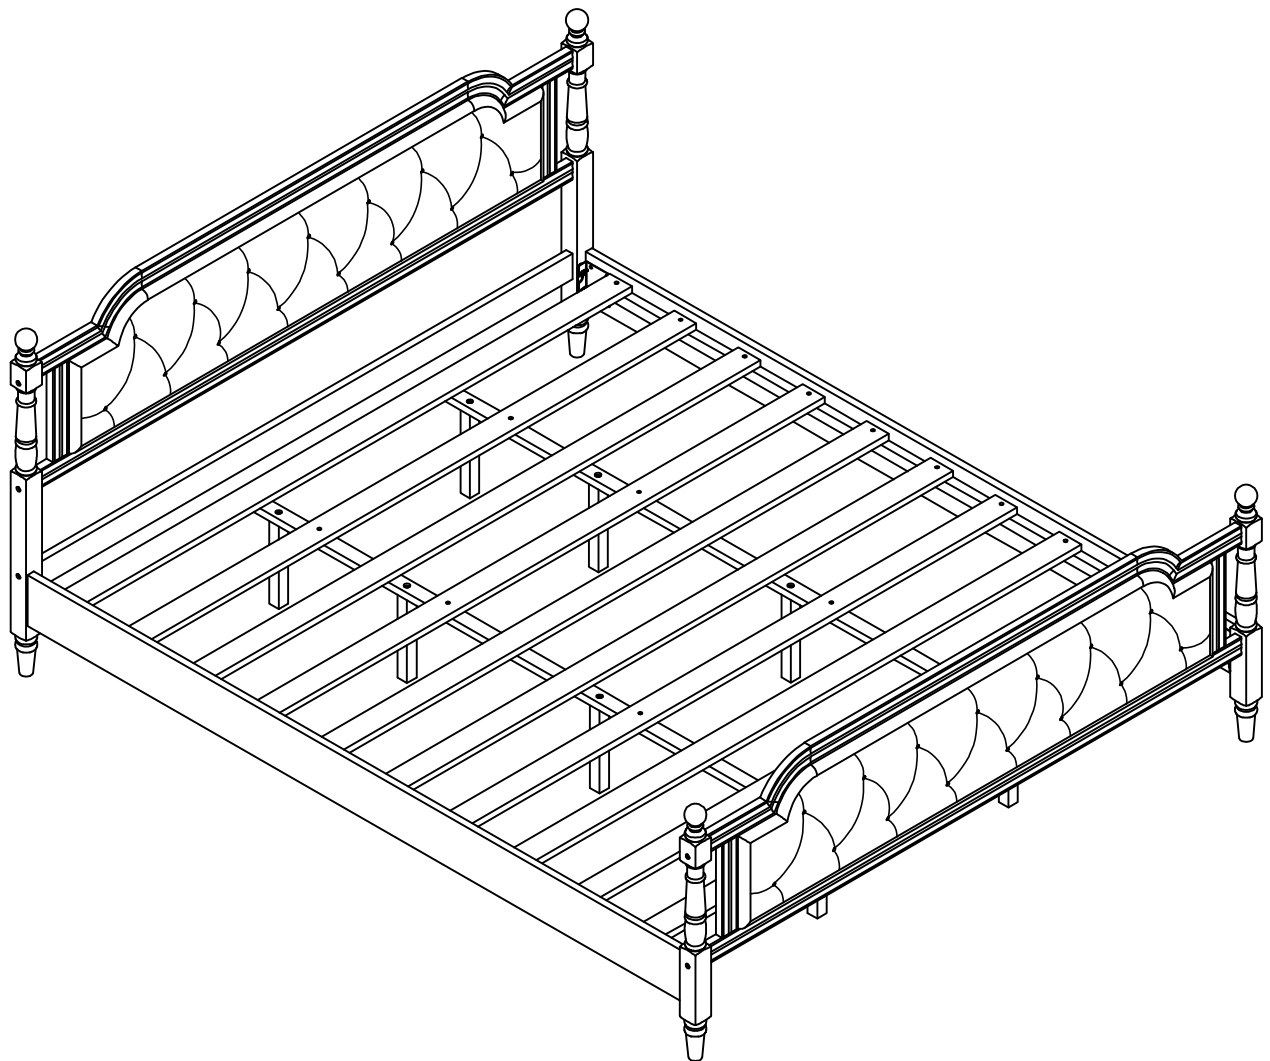

ASSEMBLY INSTRUCTION

INSTRUCTIONS DE MONTAGE

TRÈS GRAND LIT

ASSEMBLY INSTRUCTION

INSTRUCTIONS DE MONTAGE

Part List

Liste des pièces

<p>A</p>  <p>Headboard - 1pc Tête de lit - 1pc</p>	<p>B</p>  <p>Headboard Left Leg - 1pc Pied gauche de la tête de lit - 1pc</p>	<p>C</p>  <p>Headboard Right Leg - 1pc Pied droit de la tête de lit - 1pc</p>
<p>D</p>  <p>Headboard bar - 1pc Barre de tête de lit - 1pc</p>	<p>E</p>  <p>Footboard - 1pc Pied de lit - 1pc</p>	<p>F</p>  <p>Footboard Left Leg - 1pc Pied de lit jambe gauche - 1pc</p>
<p>G</p>  <p>Footboard Right Leg - 1pc Pied de lit jambe droite - 1pc</p>	<p>H</p>  <p>Rails - 2pcs Rails - 2pcs</p>	<p>I</p>  <p>Center bar - 2pcs Barre centrale - 2pcs</p>
<p>K</p>  <p>Slats - 4pcs Lattes - 4pcs</p>	<p>L</p>  <p>Slats - 6pcs Lattes - 6pcs</p>	<p>M</p>  <p>Center Legs - 8pcs Pieds centraux - 8pcs</p>