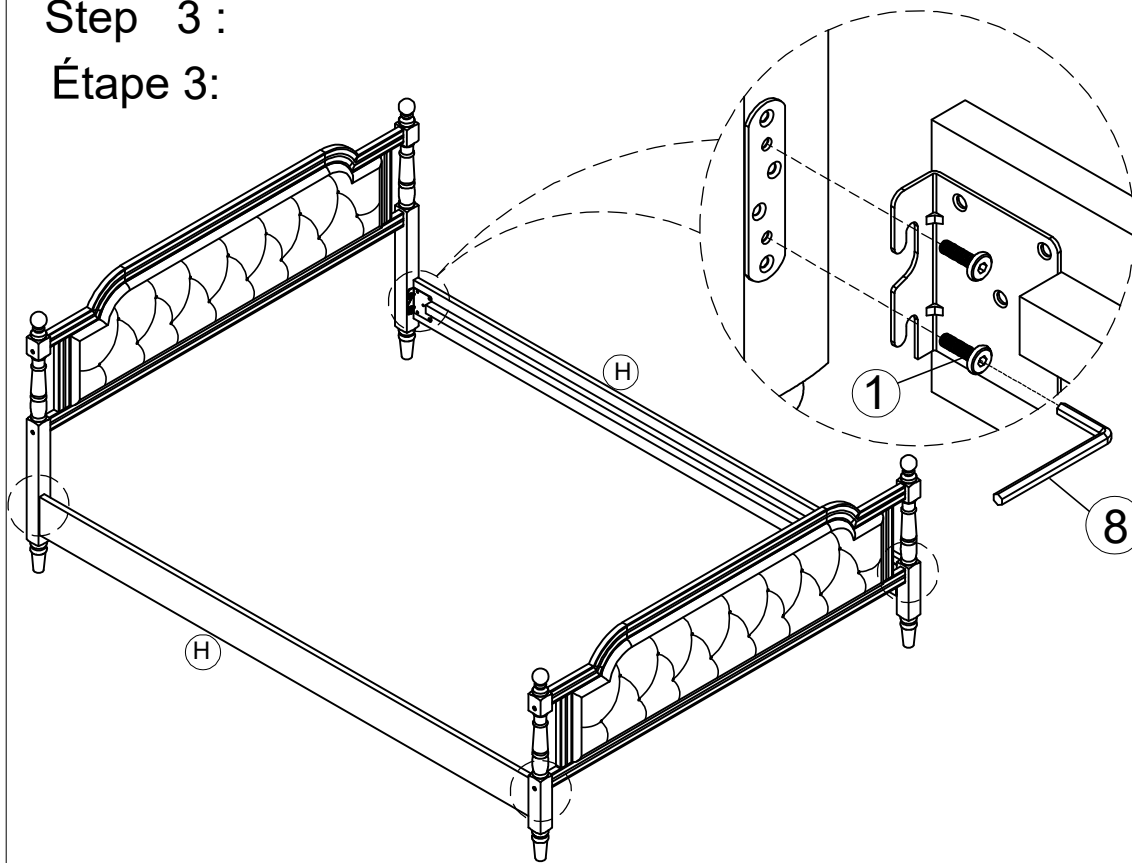

Step 3 :

Étape 3 :