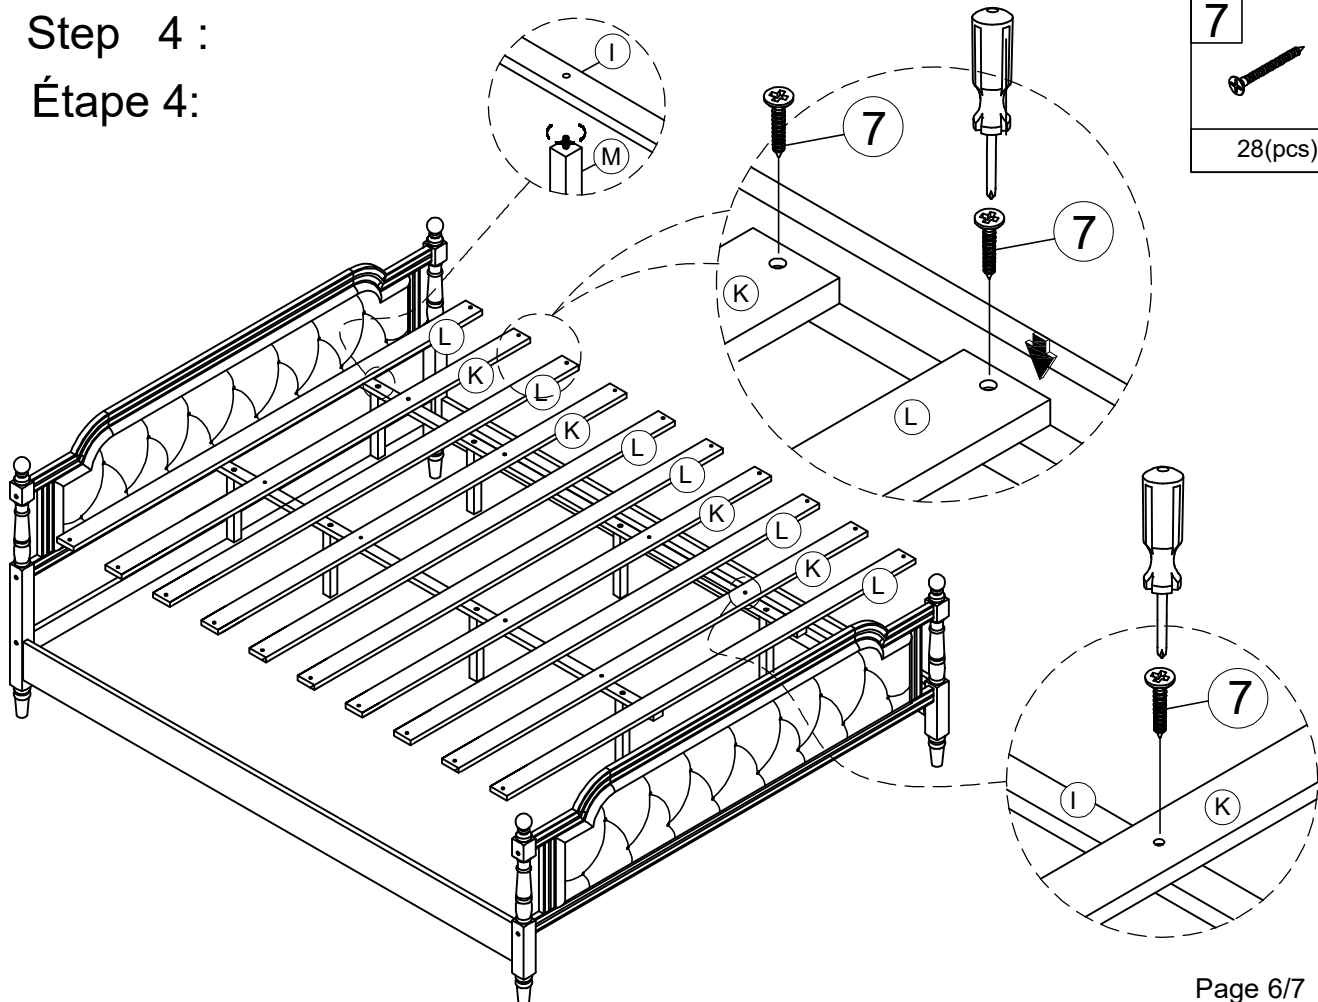

ASSEMBLY INSTRUCTION

INSTRUCTIONS DE MONTAGE

TRÈS GRAND LIT

ASSEMBLY INSTRUCTION

INSTRUCTIONS DE MONTAGE

Part List

Liste des pièces

<p>A</p>  <p>Headboard - 1pc Tête de lit - 1pc</p>	<p>B</p>  <p>Headboard Left Leg - 1pc Pied gauche de la tête de lit - 1pc</p>	<p>C</p>  <p>Headboard Right Leg - 1pc Pied droit de la tête de lit - 1pc</p>
<p>D</p>  <p>Headboard bar - 1pc Barre de tête de lit - 1pc</p>	<p>E</p>  <p>Footboard - 1pc Pied de lit - 1pc</p>	<p>F</p>  <p>Footboard Left Leg - 1pc Pied de lit jambe gauche - 1pc</p>
<p>G</p>  <p>Footboard Right Leg - 1pc Pied de lit jambe droite - 1pc</p>	<p>H</p>  <p>Rails - 2pcs Rails - 2pcs</p>	<p>I</p>  <p>Center bar - 2pcs Barre centrale - 2pcs</p>
<p>K</p>  <p>Slats - 4pcs Lattes - 4pcs</p>	<p>L</p>  <p>Slats - 6pcs Lattes - 6pcs</p>	<p>M</p>  <p>Center Legs - 8pcs Pieds centraux - 8pcs</p>

Hardware List

Liste du matériel

<p>1</p>  <p>Bolt M8 x 15mm - 8pcs Boulon M8 x 15mm - 8pcs</p>	<p>2</p>  <p>Bolt M6 x 80mm - 10pcs Boulon M6 x 80mm - 10pcs</p>	<p>3</p>  <p>Lock washer 6x8 : 10 pcs Rondelle de blocage 6x8 : 10 pcs</p>
<p>4</p>  <p>Flat washer 6x13 : 10pcs Rondelle plate 6x13 : 10pcs</p>	<p>5</p>  <p>Cross Dowels 10x13mm-10pcs Chevilles croisées 10x13mm-10pcs</p>	<p>6</p>  <p>Wood Dowel Ø10 x 30mm-10pcs Cheville en bois Ø10 x 30mm-10pcs</p>
<p>7</p>  <p>Wood Crews M4 x 30mm-28pcs Bois Crews M4 x 30mm-28pcs</p>	<p>8</p>  <p>Allen Key M4-1pc Clé Allen M4-1pc</p>	

Step 3 :

Étape 3 :

1

8(pcs)

Step 4 :

Étape 4 :

7

28(pcs)