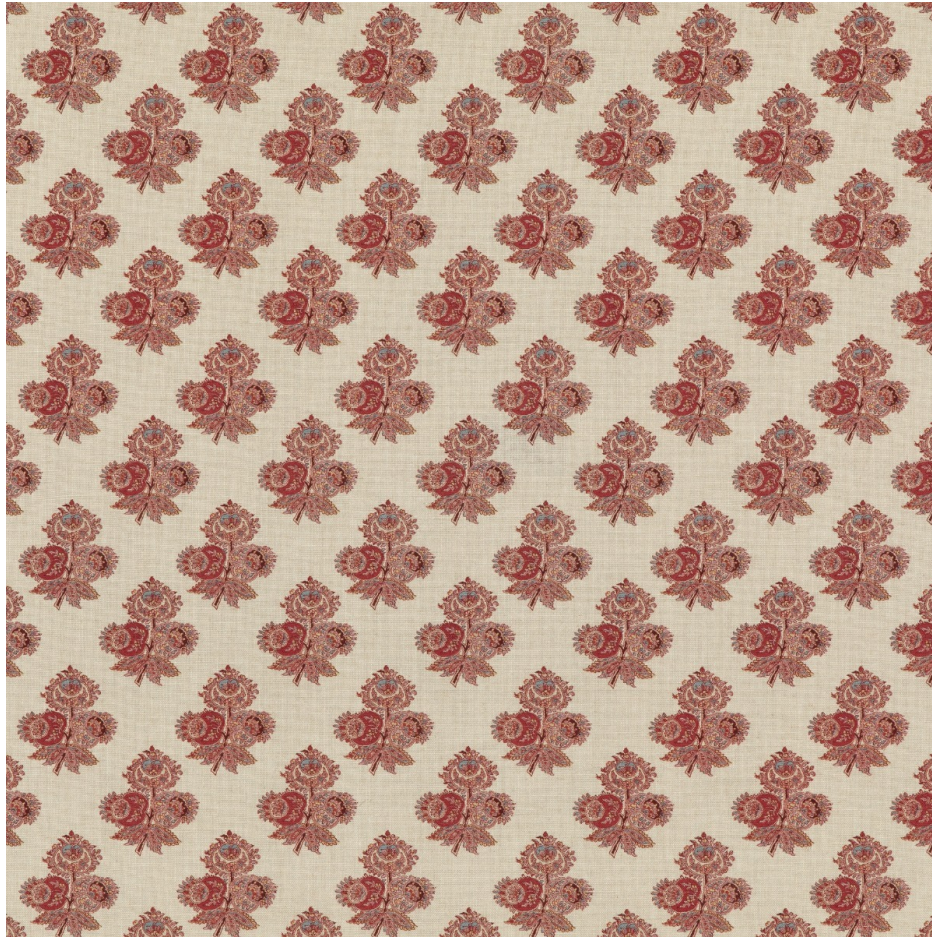

Poppy Paisley - Red
SKU: BP10823.1.0

LEE JOFA

SKU: **BP10823.1.0**

Repeat UOM: **cm cm (0 in)**

Horizontal Repeat: **13.8 cm (5.43 in)**

Type: **Print**

End Use: **Multipurpose**

Width: **138 cm (54.33 in)**

Vertical Repeat: **15 cm (5.91 in)**

Brand: **G P & J Baker**

Railroaded: **No**

Composition: **Viscose - 82%, Linen - 18%**

KRAVET INC. © 2023

kravet.com | customer.service@kravet.com | (800) 645-9068