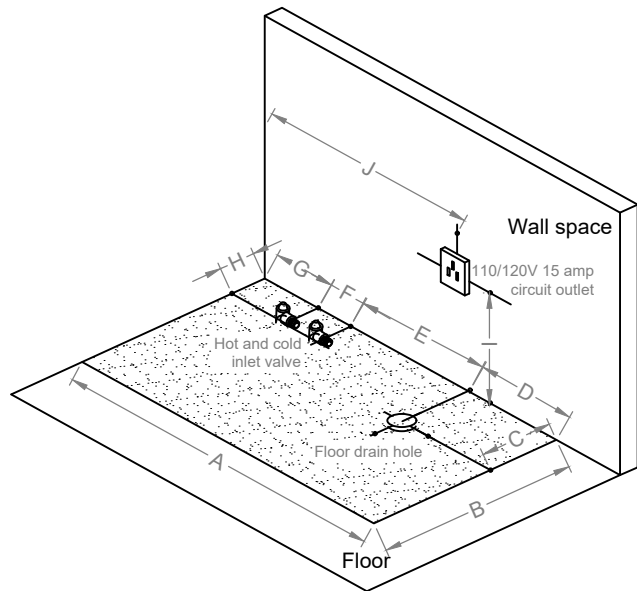

EMPV-71AIS08

- A: 70.9"(1 800mm)
- B: 31.5"(800mm)
- C: 11.8"(300mm)
- D: 15.7"(400mm)
- E: 41.3"(1 050mm)
- F: 5.9"(150mm)
- G: 7.9"(200mm)
- H: 5.9"(150mm)
- I: 13.8"(350mm)
- J:39.4"(1 000mm)