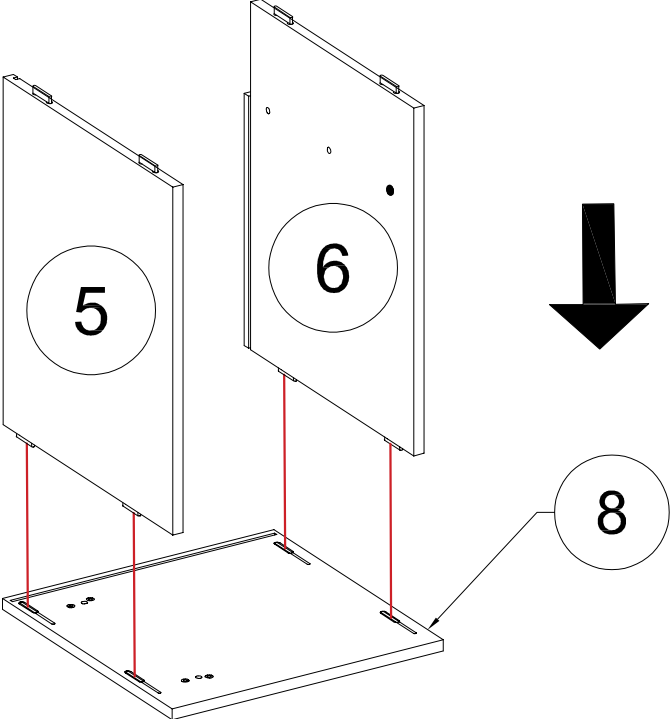

STEP 1.1: Following below illustration: