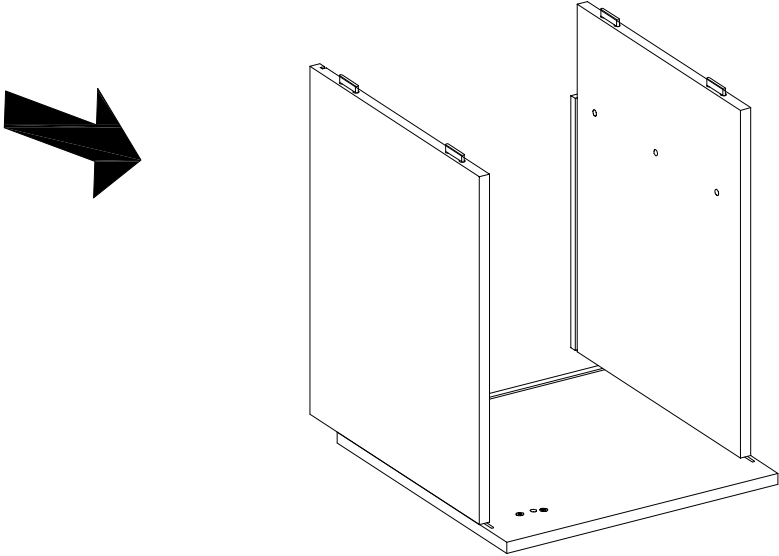

STEP 1.2: Following below illustration: